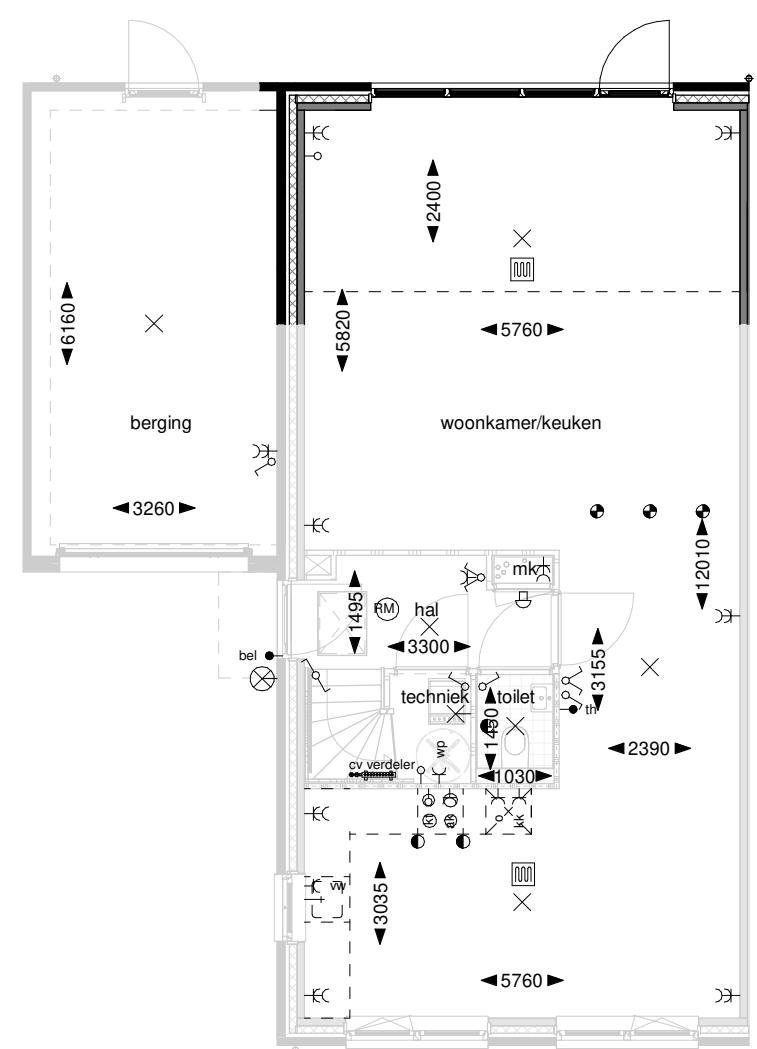

Optie uitbouw 1,2m achtergevel

kleur metselwerk volgens basiswoning

brns. C-E01 / C-E07 / C-E08 / C-E14 / C-E15 / C-E19
Achtergevel
Doorsnede

Begane grond

Optie uitbouw 2,4m achtergevel

kleur metselwerk volgens basiswoning

brns. C-E01 / C-E07 / C-E08 / C-E14 / C-E15 / C-E19
Achtergevel
Doorsnede

Begane grond

Optie erker voorgevel

brns. C-E01 / C-E14
Voorgevel
brns. C-E08 / C-E15
Voorgevel
brns. C-E07 / C-E19
Voorgevel
Zijgevel
Zijgevel
Zijgevel