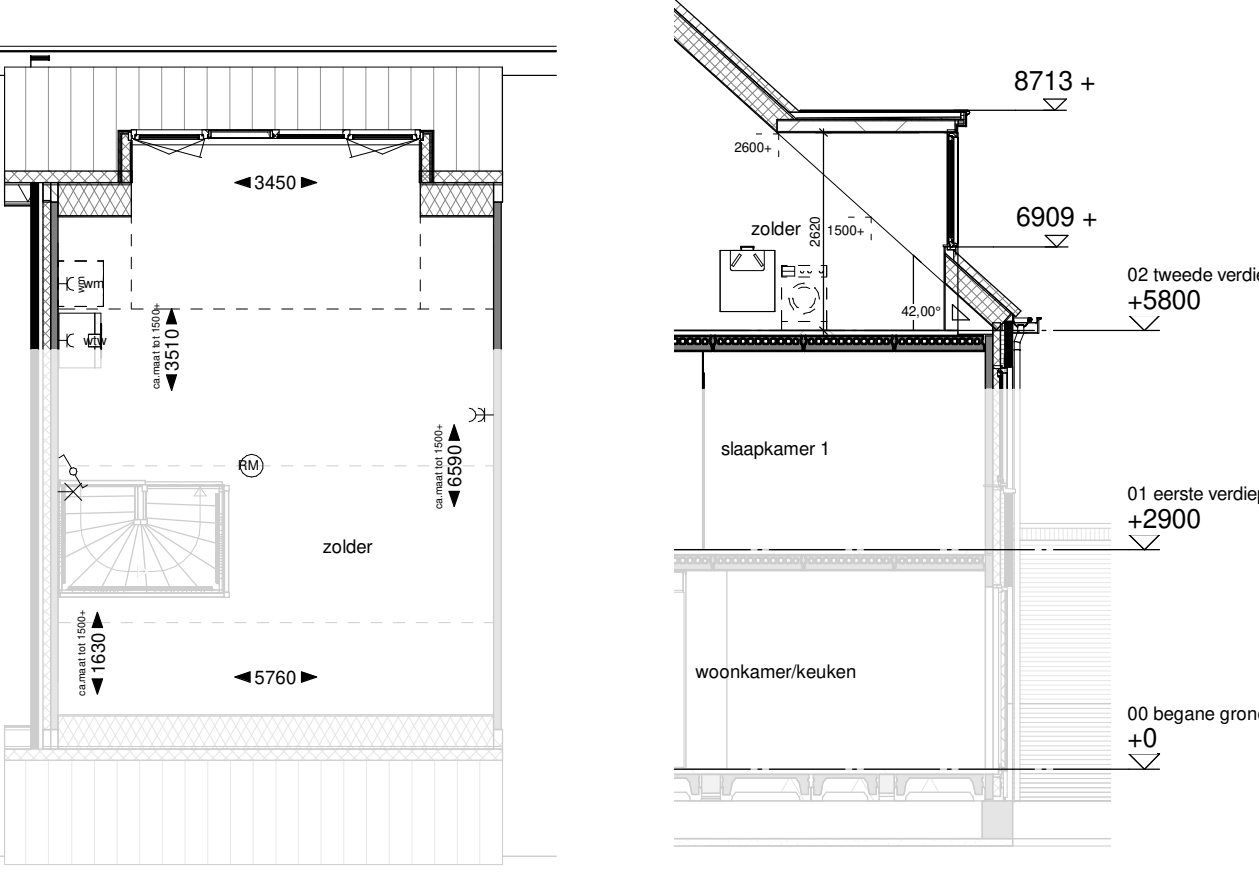

Doorsnede

Tweede verdieping

Optie dakkapel voorgevel

brns. C-E01 / C-E14
Voorgevel
brns. C-E15
Voorgevel

Tweede verdieping
Doorsnede

Optie dakkapel achtergevel

brns. C-E01 / C-E14
Achtergevel
brns. C-E15
Achtergevel

Tweede verdieping
Doorsnede

Optie dakkapel zijgevel

brns. C-E01 / C-E19
Rechter zijgevel
brn. C-E08
Linker zijgevel

Tweede verdieping
Doorsnede

Optie dakramen voor- & achtergevel

brns. C-E01 / C-E14 / C-E15
Voorgevel
kleur metselwerk volgens basiswoning
brns. C-E01 / C-E14 / C-E15
Achtergevel

Tweede verdieping
Doorsnede