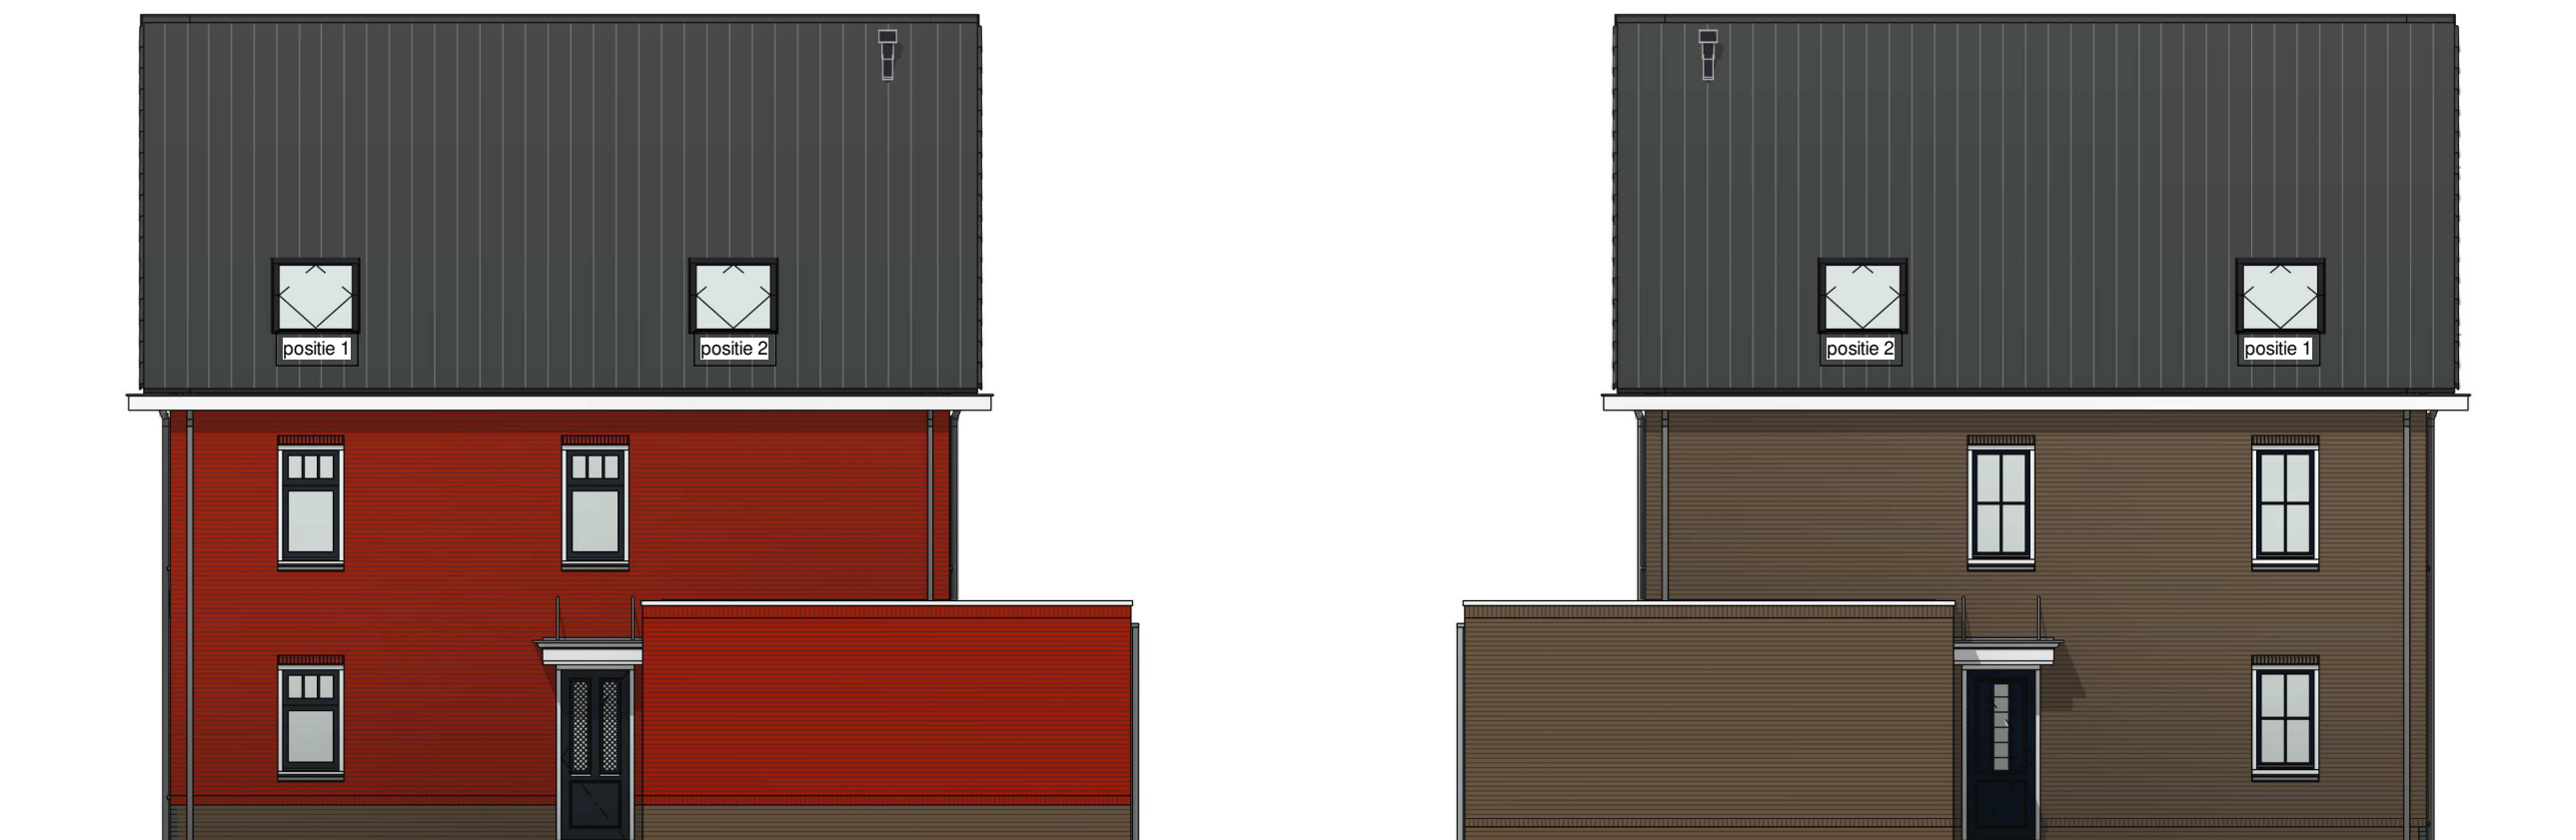

Begane grond
Doorsnede

Optie dubbele deuren achtergevel

kleur metselwerk volgens basiswoning

brns. C-E01 / C-E07 / C-E08 / C-E14 / C-E15 / C-E19
Achtergevel

Begane grond

Optie dakramen zijgevel

brn. C-E07 / C-E19
Rechter zijgevel
brn. C-E08
Linker zijgevel

Doorsnede

Tweede verdieping

Optie dakkapel voorgevel

brns. C-E01 / C-E14
Voorgevel
brns. C-E15
Voorgevel

Tweede verdieping
Doorsnede

Optie dakkapel achtergevel

brns. C-E01 / C-E14
Achtergevel
brns. C-E15
Achtergevel