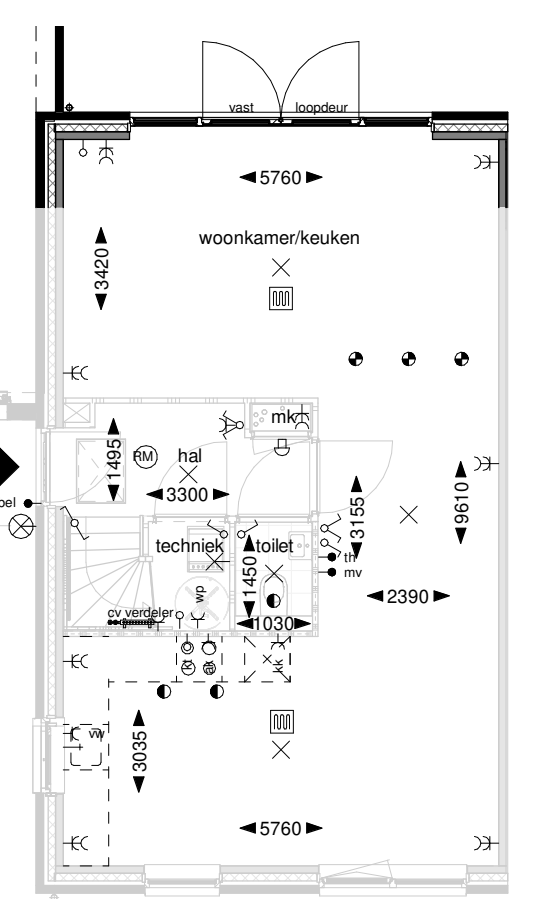

brns. C-E01 / C-E07 / C-E08 / C-E14 / C-E15 / C-E19
Achtergevel
Doorsnede

Begane grond

Optie erker voorgevel

brns. C-E01 / C-E14
Voorgevel
brns. C-E08 / C-E15
Voorgevel
brns. C-E07 / C-E19
Voorgevel
Zijgevel
Zijgevel
Zijgevel

Begane grond
Doorsnede

Optie dubbele deuren achtergevel

kleur metselwerk volgens basiswoning

brns. C-E01 / C-E07 / C-E08 / C-E14 / C-E15 / C-E19
Achtergevel

Begane grond

Optie dakramen zijgevel

brn. C-E07 / C-E19
Rechter zijgevel
brn. C-E08
Linker zijgevel