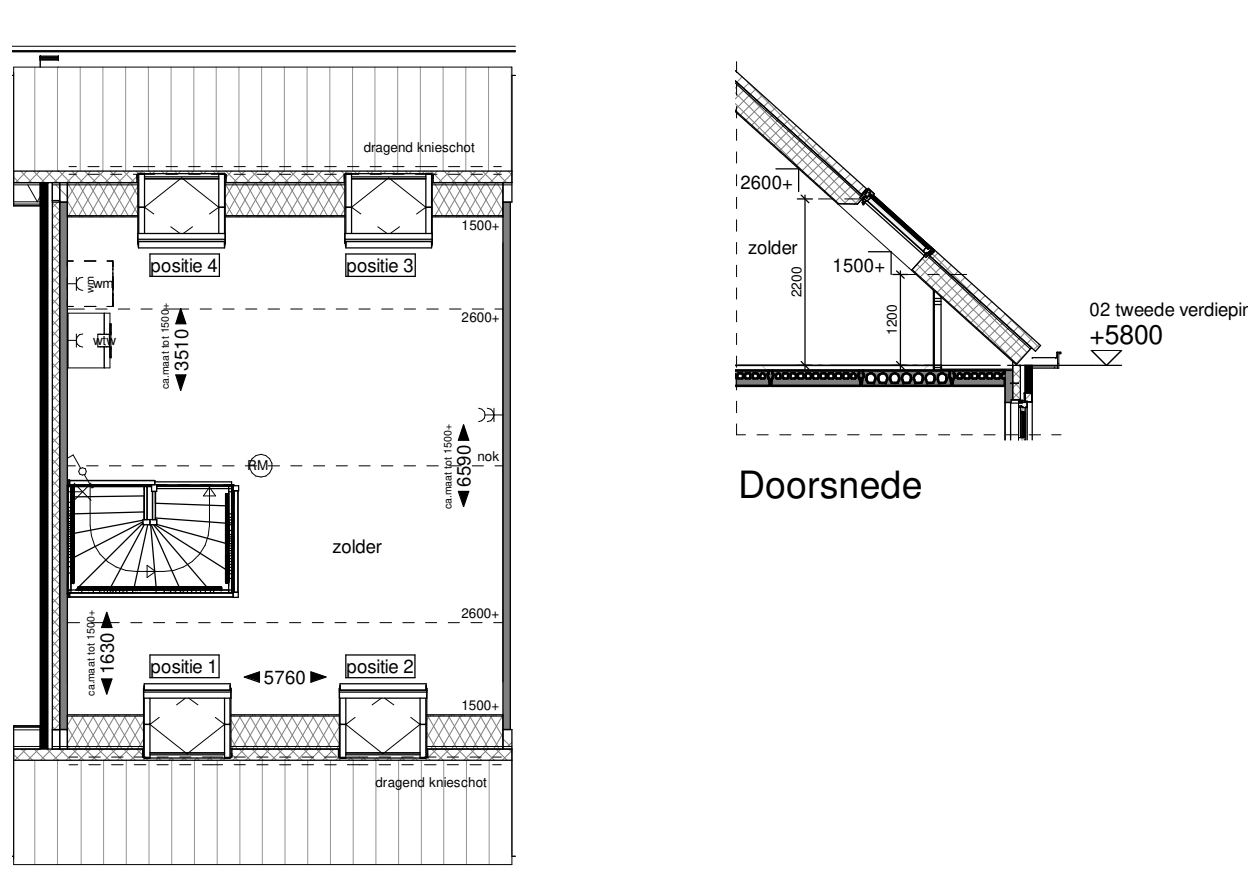

Doorsnede

Tweede verdieping

Optie dakkapel voorgevel

brns. C-E01 / C-E14
Voorgevel
brns. C-E15
Voorgevel

Tweede verdieping
Doorsnede

Optie dakkapel achtergevel

brns. C-E01 / C-E14
Achtergevel
brns. C-E15
Achtergevel

Tweede verdieping
Doorsnede

Optie dakkapel zijgevel

brns. C-E01 / C-E19
Rechter zijgevel
brn. C-E08
Linker zijgevel

Tweede verdieping
Doorsnede

Optie dakramen voor- & achtergevel

brns. C-E01 / C-E14 / C-E15
Voorgevel
kleur metselwerk volgens basiswoning
brns. C-E01 / C-E14 / C-E15
Achtergevel

Tweede verdieping
Doorsnede