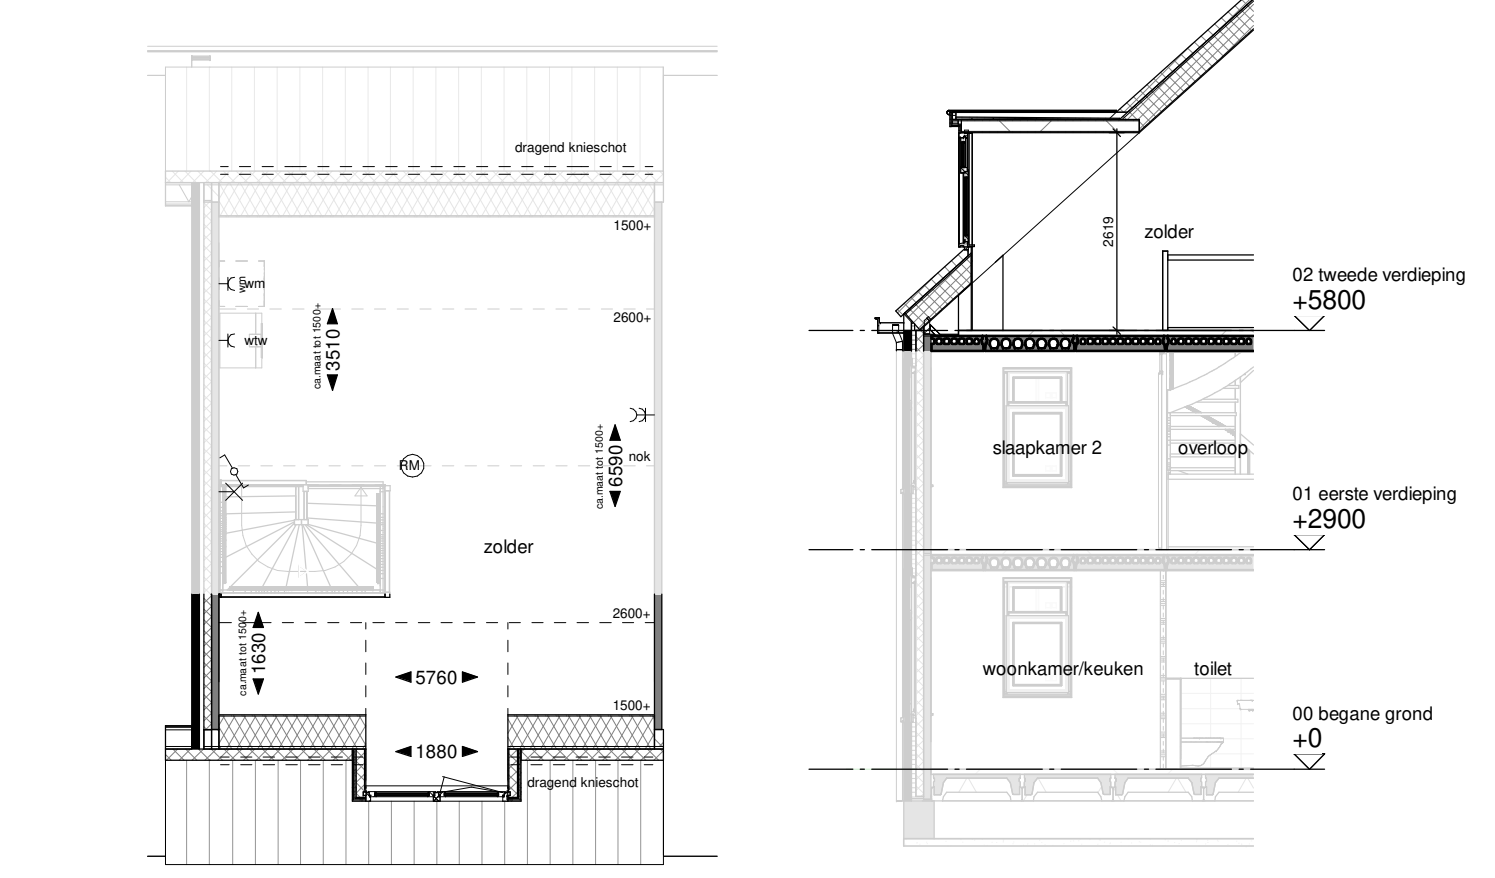

Begane grond
Doorsnede

Optie dubbele deuren achtergevel

kleur metselwerk volgens basiswoning

brns. C-E01 / C-E07 / C-E08 / C-E14 / C-E15 / C-E19
Achtergevel

Begane grond

Optie dakramen zijgevel

brn. C-E07 / C-E19
Rechter zijgevel
brn. C-E08
Linker zijgevel

Doorsnede

Tweede verdieping

Optie dakkapel voorgevel

brns. C-E01 / C-E14
Voorgevel
brns. C-E15
Voorgevel

Tweede verdieping
Doorsnede

Optie dakkapel achtergevel

brns. C-E01 / C-E14
Achtergevel
brns. C-E15
Achtergevel

Tweede verdieping
Doorsnede