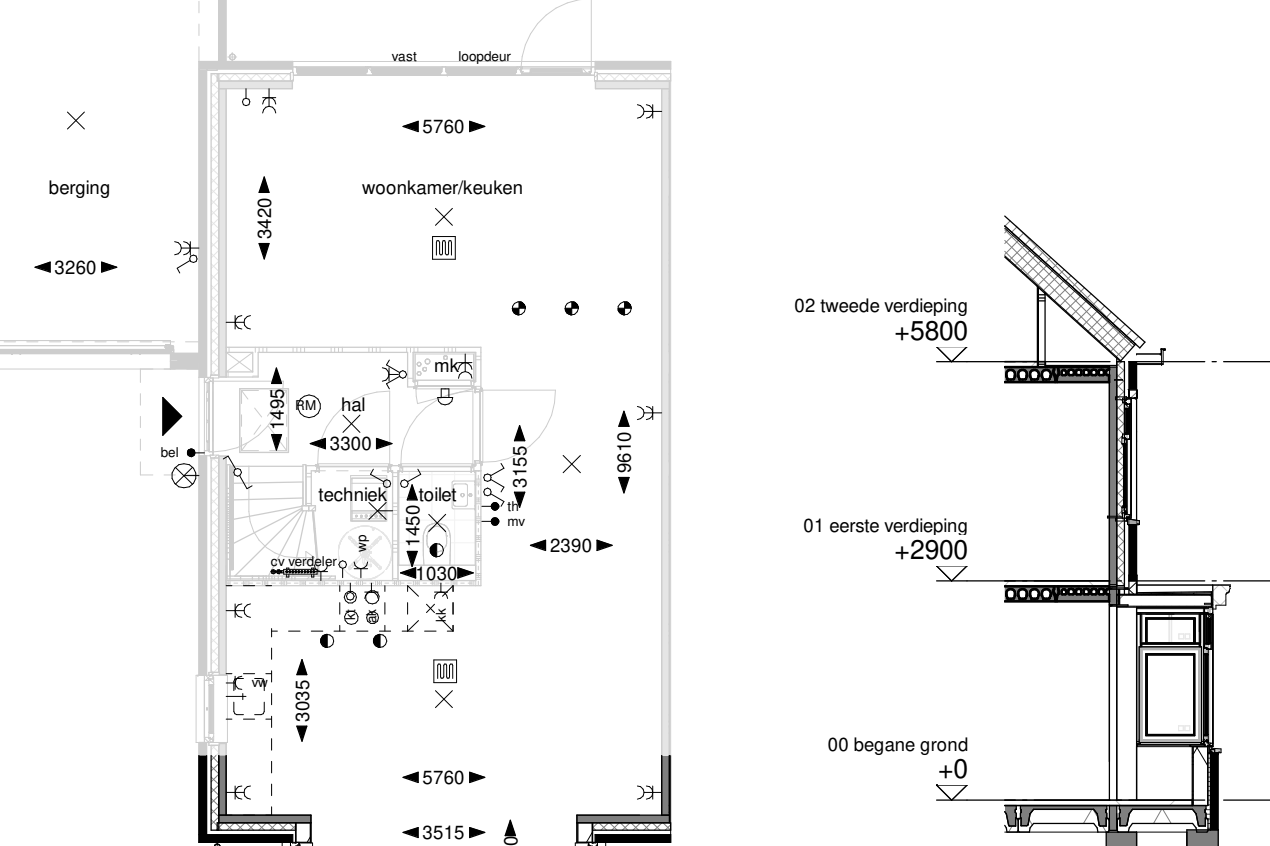

Optie uitbouw 1,2m achtergevel

kleur metselwerk volgens basiswoning

brns. C-E01 / C-E07 / C-E08 / C-E14 / C-E15 / C-E19
Achtergevel
Doorsnede

Begane grond

Optie uitbouw 2,4m achtergevel

kleur metselwerk volgens basiswoning

brns. C-E01 / C-E07 / C-E08 / C-E14 / C-E15 / C-E19
Achtergevel
Doorsnede

Begane grond

Optie erker voorgevel

brns. C-E01 / C-E14
Voorgevel
brns. C-E08 / C-E15
Voorgevel
brns. C-E07 / C-E19
Voorgevel
Zijgevel
Zijgevel
Zijgevel

Begane grond
Doorsnede

Optie dubbele deuren achtergevel

kleur metselwerk volgens basiswoning

brns. C-E01 / C-E07 / C-E08 / C-E14 / C-E15 / C-E19
Achtergevel

Begane grond

Optie dakramen zijgevel

brn. C-E07 / C-E19
Rechter zijgevel
brn. C-E08
Linker zijgevel