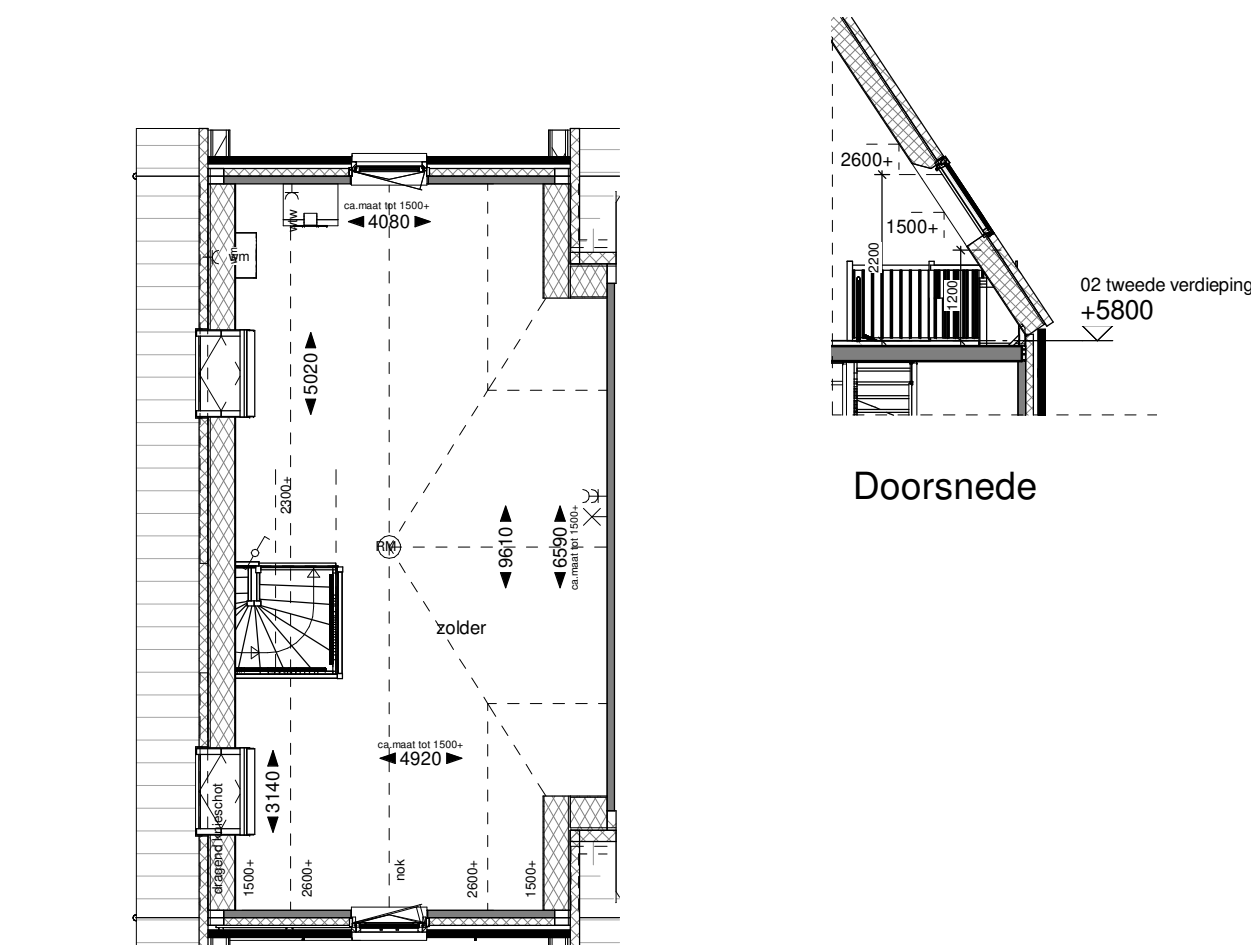

Begane grond
Doorsnede

Optie dubbele deuren achtergevel

kleur metselwerk volgens basiswoning

brns. C-E01 / C-E07 / C-E08 / C-E14 / C-E15 / C-E19
Achtergevel

Begane grond

Optie dakramen zijgevel

brn. C-E07 / C-E19
Rechter zijgevel
brn. C-E08
Linker zijgevel

Doorsnede

Tweede verdieping

Optie dakkapel voorgevel

brns. C-E01 / C-E14
Voorgevel
brns. C-E15
Voorgevel

Tweede verdieping
Doorsnede

Optie dakkapel achtergevel

brns. C-E01 / C-E14
Achtergevel
brns. C-E15
Achtergevel

Tweede verdieping
Doorsnede