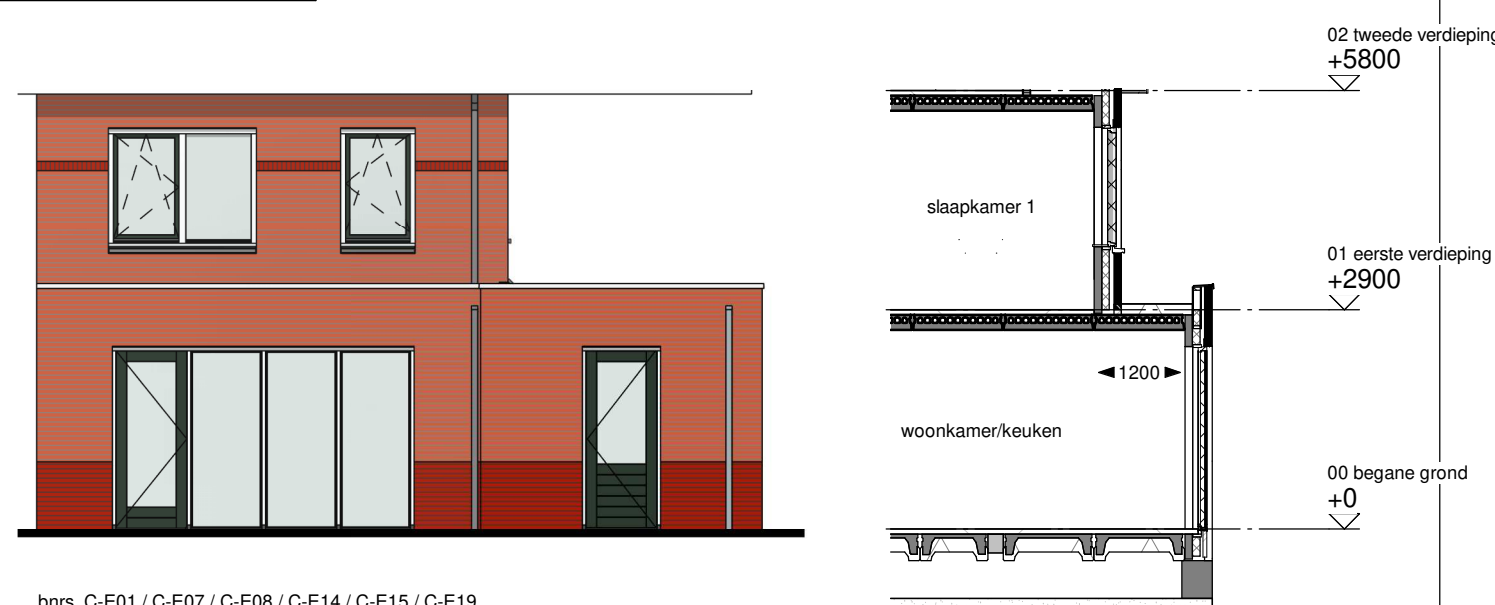

Optie uitbouw 1,2m achtergevel

kleur metselwerk volgens basiswoning

brns. C-E01 / C-E07 / C-E08 / C-E14 / C-E15 / C-E19
Achtergevel
Doorsnede

Begane grond

Optie uitbouw 2,4m achtergevel

kleur metselwerk volgens basiswoning

brns. C-E01 / C-E07 / C-E08 / C-E14 / C-E15 / C-E19
Achtergevel
Doorsnede

Begane grond

Optie erker voorgevel

brns. C-E01 / C-E14
Voorgevel
brns. C-E08 / C-E15
Voorgevel
brns. C-E07 / C-E19
Voorgevel
Zijgevel
Zijgevel
Zijgevel