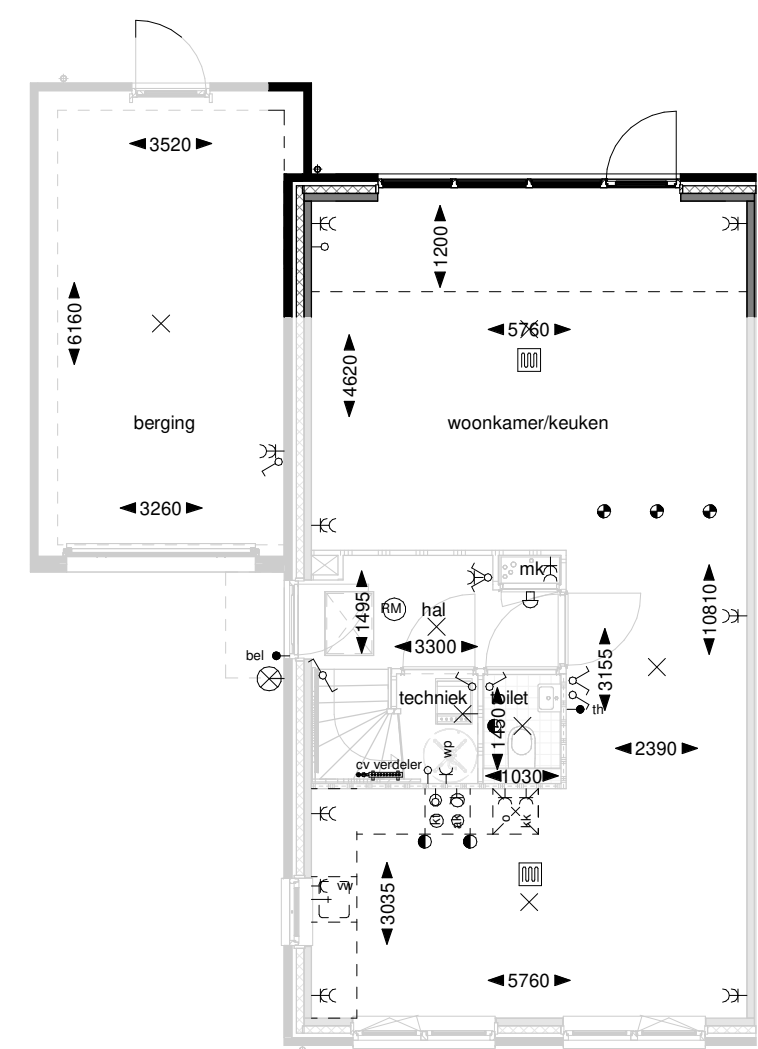

Optie uitbouw 1,2m achtergevel

kleur metselwerk volgens basiswoning

brns. C-E01 / C-E07 / C-E08 / C-E14 / C-E15 / C-E19
Achtergevel
Doorsnede

Begane grond

Optie uitbouw 2,4m achtergevel

kleur metselwerk volgens basiswoning

brns. C-E01 / C-E07 / C-E08 / C-E14 / C-E15 / C-E19
Achtergevel
Doorsnede

Begane grond

Optie erker voorgevel

brns. C-E01 / C-E14
Voorgevel
brns. C-E08 / C-E15
Voorgevel
brns. C-E07 / C-E19
Voorgevel
Zijgevel
Zijgevel
Zijgevel