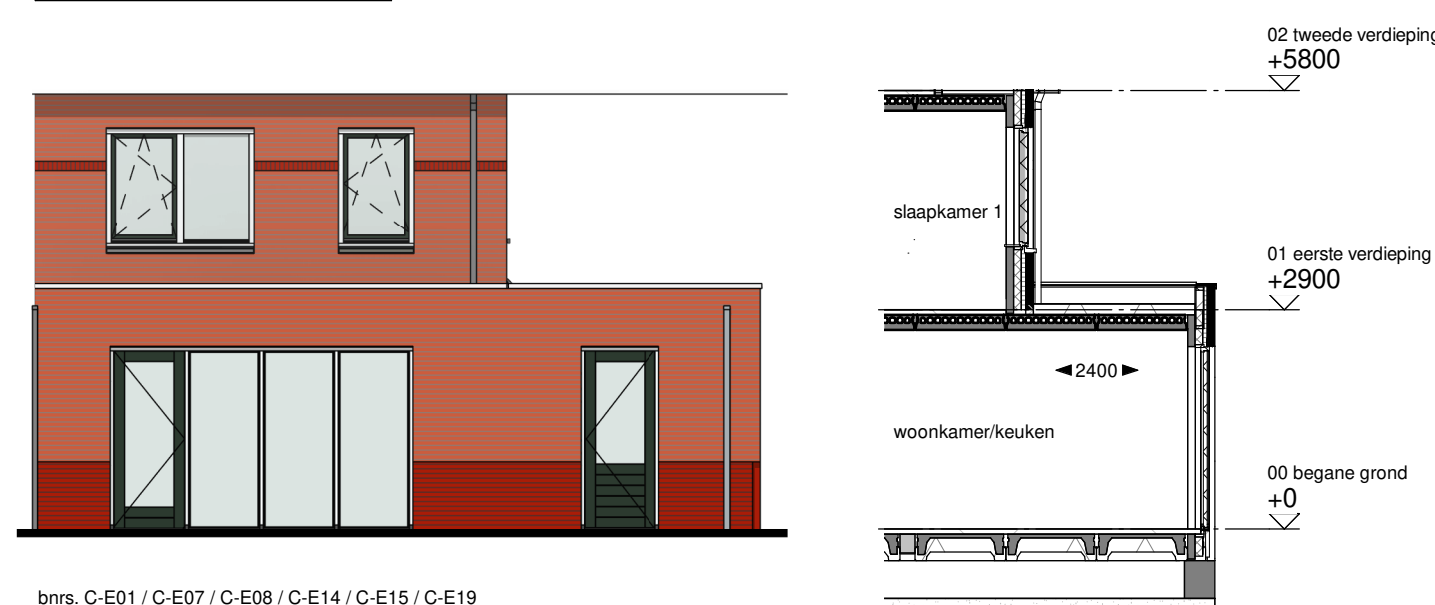

Optie uitbouw 1,2m achtergevel

kleur metselwerk volgens basiswoning

brns. C-E01 / C-E07 / C-E08 / C-E14 / C-E15 / C-E19
Achtergevel
Doorsnede

Begane grond

Optie uitbouw 2,4m achtergevel

kleur metselwerk volgens basiswoning

brns. C-E01 / C-E07 / C-E08 / C-E14 / C-E15 / C-E19
Achtergevel
Doorsnede

Begane grond

Optie erker voorgevel

brns. C-E01 / C-E14
Voorgevel
brns. C-E08 / C-E15
Voorgevel
brns. C-E07 / C-E19
Voorgevel
Zijgevel
Zijgevel
Zijgevel