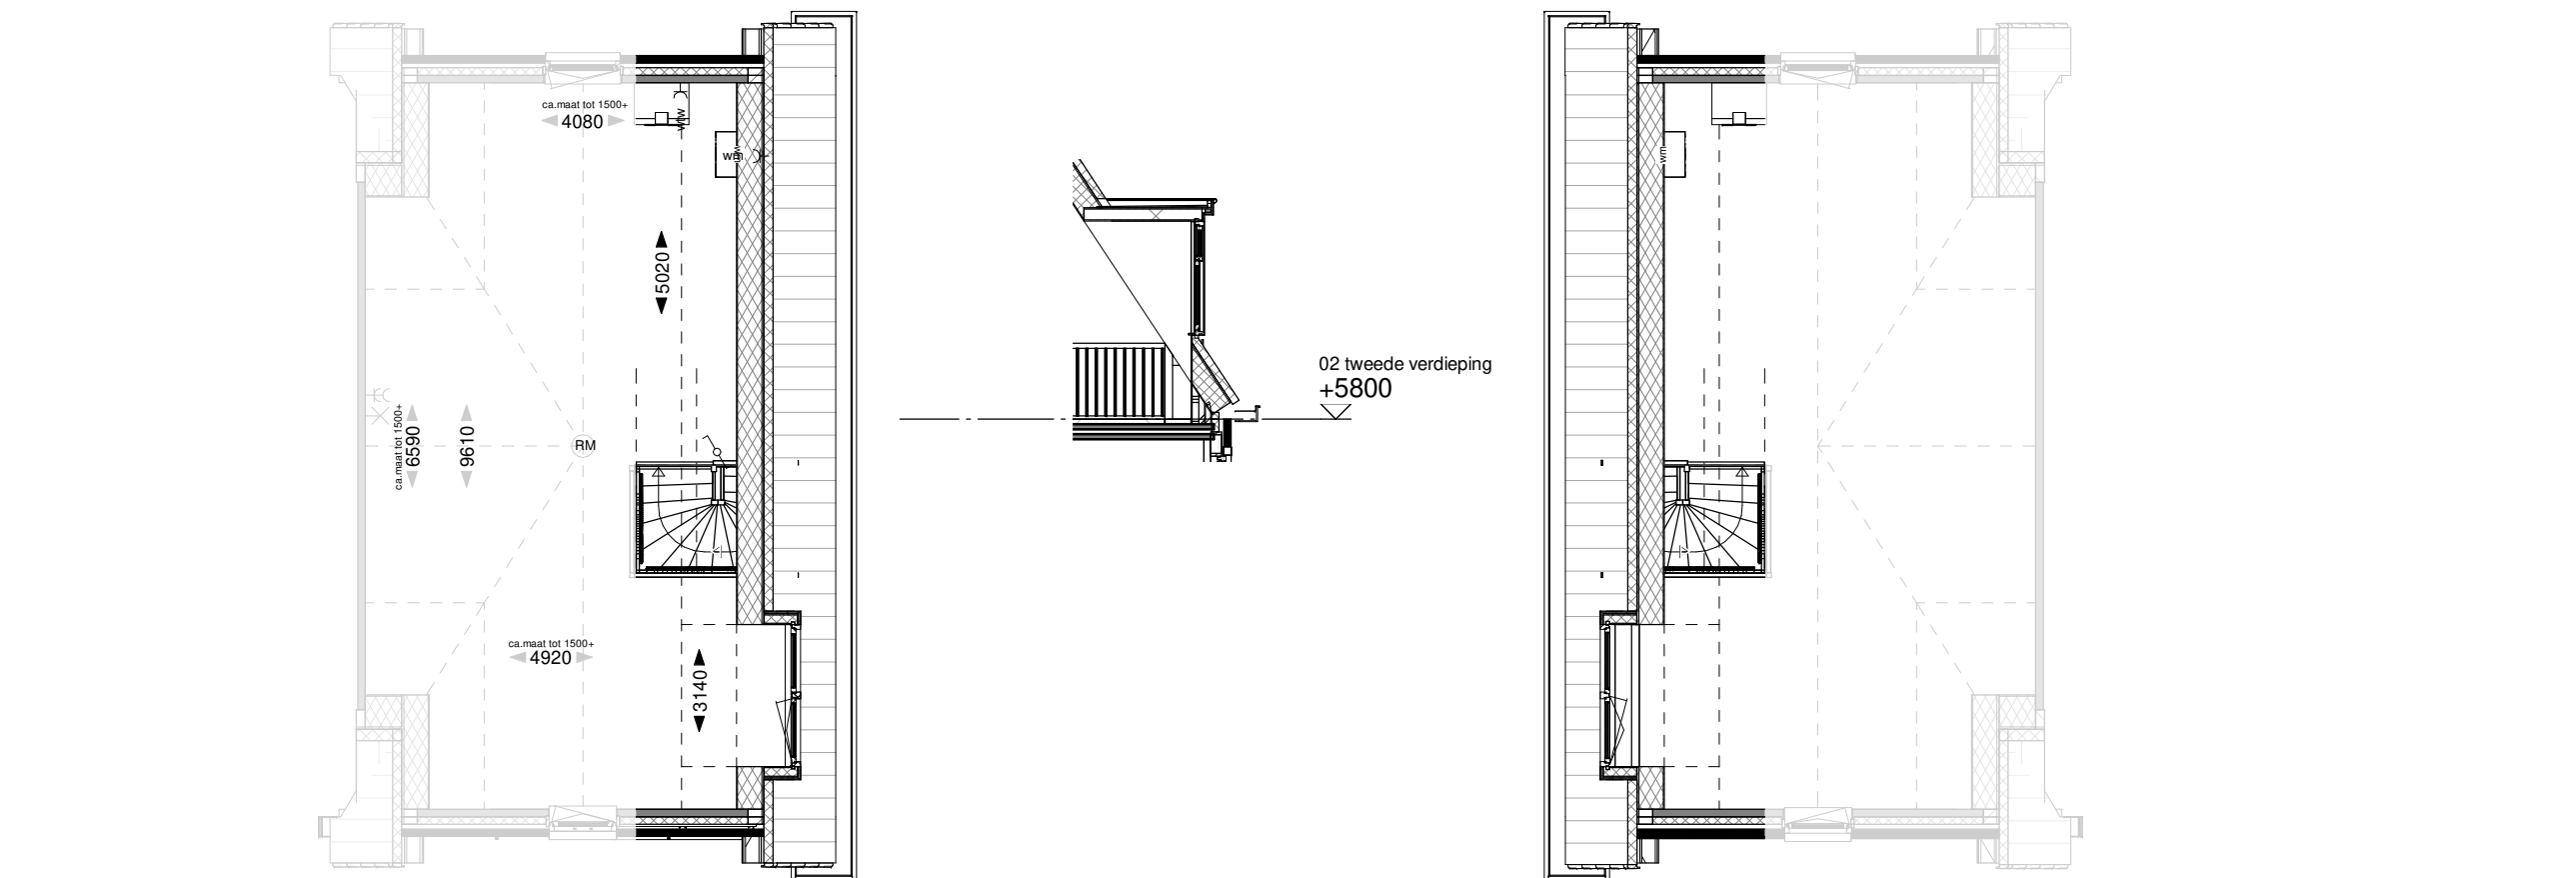

Begane grond
Doorsnede

Optie dubbele deuren achtergevel

kleur metselwerk volgens basiswoning

brns. C-E01 / C-E07 / C-E08 / C-E14 / C-E15 / C-E19
Achtergevel

Begane grond

Optie dakramen zijgevel

brn. C-E07 / C-E19
Rechter zijgevel
brn. C-E08
Linker zijgevel

Doorsnede

Tweede verdieping

Optie dakkapel voorgevel

brns. C-E01 / C-E14
Voorgevel
brns. C-E15
Voorgevel

Tweede verdieping
Doorsnede

Optie dakkapel achtergevel

brns. C-E01 / C-E14
Achtergevel
brns. C-E15
Achtergevel

Tweede verdieping
Doorsnede

Optie dakkapel zijgevel

brns. C-E01 / C-E19
Rechter zijgevel
brn. C-E08
Linker zijgevel

Tweede verdieping
Doorsnede

Optie dakramen voor- & achtergevel

brns. C-E01 / C-E14 / C-E15
Voorgevel
kleur metselwerk volgens basiswoning
brns. C-E01 / C-E14 / C-E15
Achtergevel

Tweede verdieping
Doorsnede