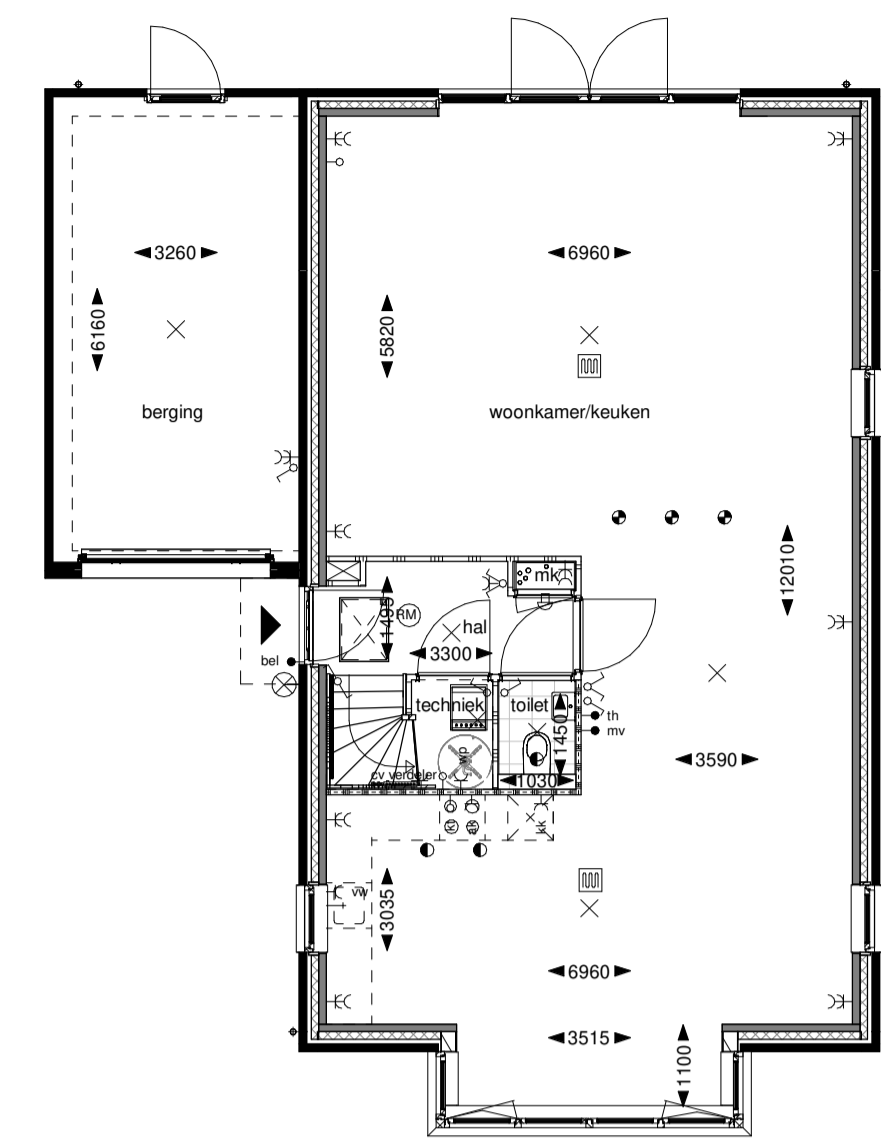

Optie erker voorgevel

Begane grond

Optie dakramen

Tweede verdieping

Doorsnede

Optie dakkapellen

Tweede verdieping

Linker zijgevel

Doorsnede

Voorgevel

Rechter zijgevel

Doorsnede

Linker zijgevel

Rechter zijgevel

Linker zijgevel

Rechter zijgevel

De gevelweergave van begane grond en 1e verdieping is een voorbeeldweergave en verschilt per bouwnummer!

Opties zijn voor alle bouwnummers. Kleur gevel, kozijnen en rollagen als basiswoning

Project: Torensteepolder fase C  
 Beschrijving: Opties bnr.C-VS1 exter.  
 Bladnummer: VT-01a

schaal: 1:100  
 datum: 26-01-2022  
 gewijzigd:  
 A  
 B  
 C