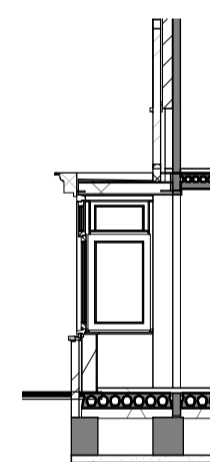

Optie erker voorgevel

Begane grond

Optie dakramen

Tweede verdieping

Doorsnede

Optie dakkapellen

Tweede verdieping

Linker zijgevel

Doorsnede

Voorgevel

Rechter zijgevel

Doorsnede

Linker zijgevel

Rechter zijgevel

Linker zijgevel

Rechter zijgevel

De gevelweergave van begane grond en 1e verdieping is een voorbeeldweergave en verschilt per bouwnummer!

Opties zijn voor alle bouwnummers. Kleur gevel, kozijnen en rollagen als basiswoning

Project: Torensteepolder fase C  
 Beschrijving: Opties bnr.C-VS1 exter.  
 Bladnummer: VT-01a