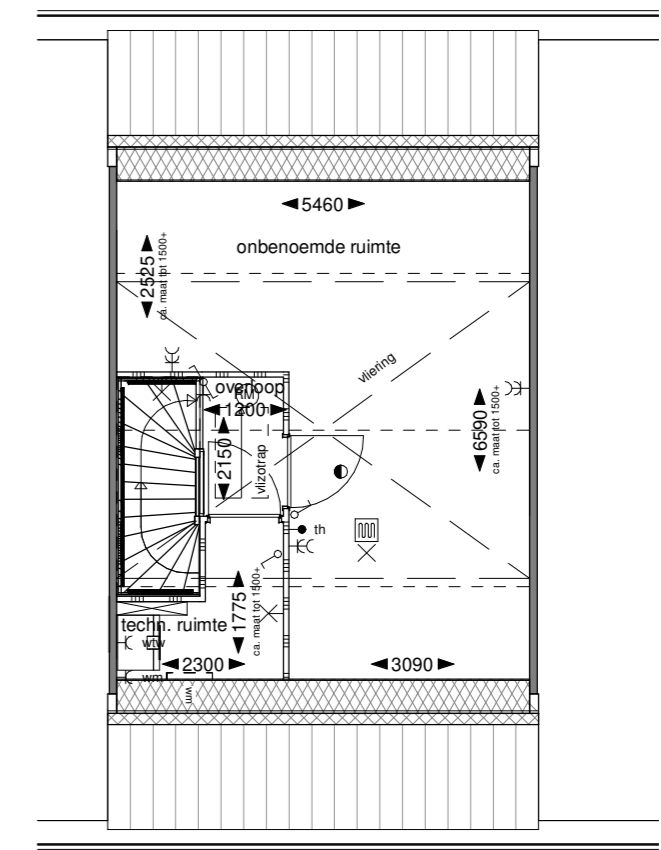

Optie trapkast

Begane grond

Eerste verdieping / Optie badkamer vergroten

Eerste verdieping

Eerste verdieping / Optie badkamer midden

Eerste verdieping

Tweede verdieping / Optie vliering

Tweede verdieping

Tweede verdieping / Optie indeling 1

Tweede verdieping

Tweede verdieping / Optie indeling 2

Tweede verdieping

	Project:	Torensteepolder fase C	schaal: 1:100 datum: 26-01-2022 gewijzigd: A B C
	Bladomschrijving:	Opties rijwoning 5,7m int.	
	Bladnummer:	VT-O4b	