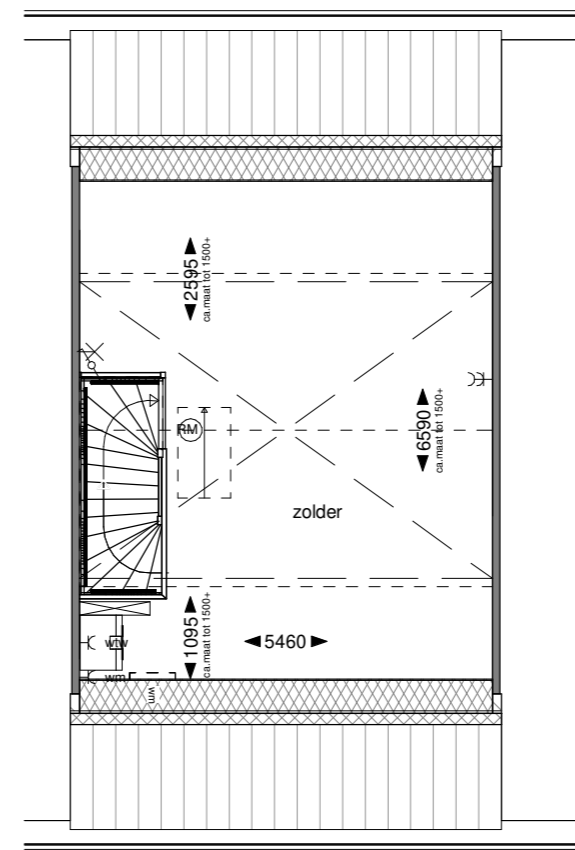

Optie trapkast

Begane grond

Eerste verdieping / Optie badkamer vergroten

Eerste verdieping

Eerste verdieping / Optie badkamer midden

Eerste verdieping

Tweede verdieping / Optie vliering

Tweede verdieping

Tweede verdieping / Optie indeling 1

Tweede verdieping

Tweede verdieping / Optie indeling 2

Tweede verdieping

	Project:	Torensteepolder fase C	schaal: 1:100 datum: 26-01-2022 gewijzigd: A B C
	Bladomschrijving:	Opties rijwoning 5,7m int.	
	Bladnummer:	VT-O4b	