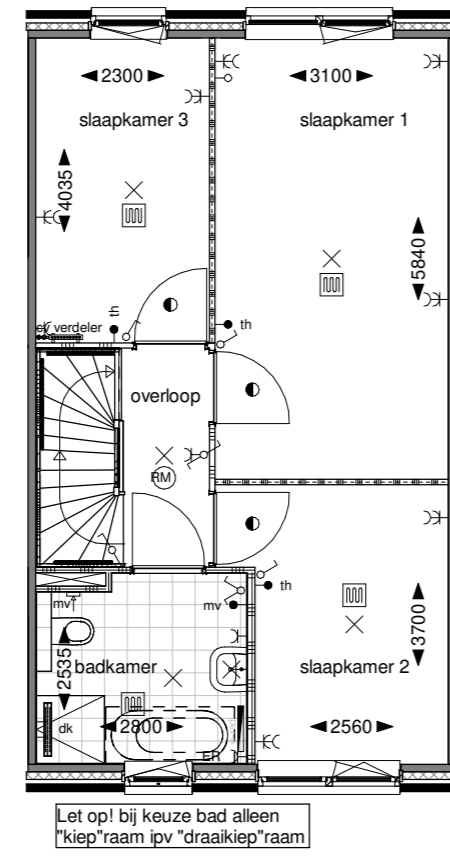

Optie trapkast

Begane grond

Eerste verdieping / Optie badkamer vergroten

Eerste verdieping

Eerste verdieping / Optie badkamer midden

Eerste verdieping

Tweede verdieping / Optie vliering

Tweede verdieping

Tweede verdieping / Optie indeling 1

Tweede verdieping

Tweede verdieping / Optie indeling 2

Tweede verdieping

	Project:	Torensteepolder fase C	schaal: 1:100 datum: 26-01-2022 gewijzigd: A B C
	Bladomschrijving:	Opties rijwoning 5,7m int.	
	Bladnummer:	VT-O4b	