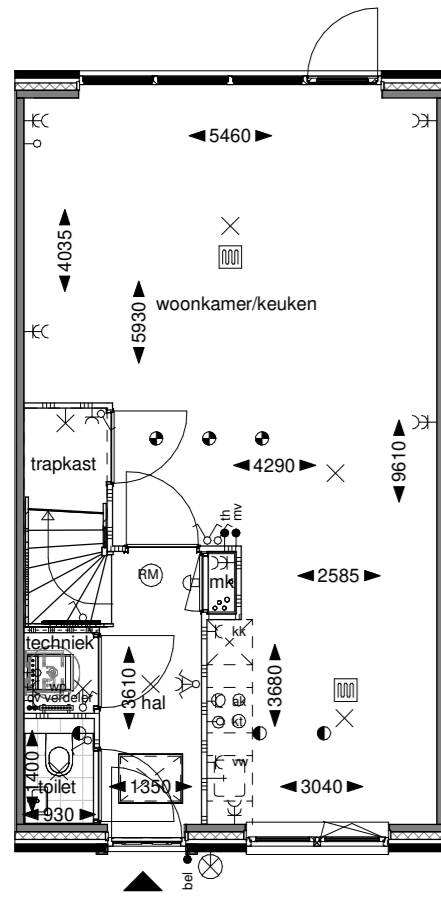

Optie trapkast

Begane grond

Eerste verdieping / Optie badkamer vergroten

Eerste verdieping

Eerste verdieping / Optie badkamer midden

Eerste verdieping

Tweede verdieping / Optie vliering

Tweede verdieping

Tweede verdieping / Optie indeling 1

Tweede verdieping

Tweede verdieping / Optie indeling 2

Tweede verdieping

	Project:	Torensteepolder fase C	schaal: 1:100 datum: 26-01-2022 gewijzigd: A B C
	Bladomschrijving:	Opties rijwoning 5,7m int.	
	Bladnummer:	VT-O4b	