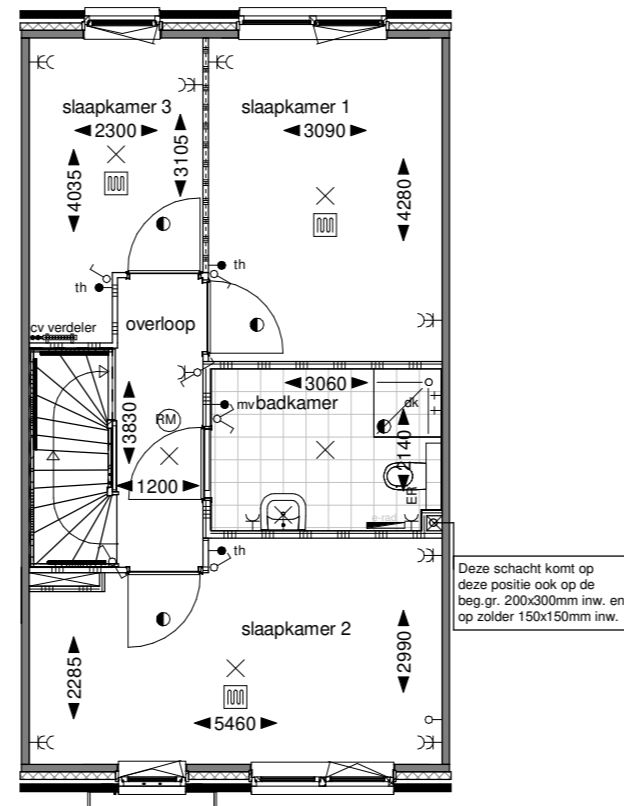

Optie trapkast

Begane grond

Eerste verdieping / Optie badkamer vergroten

Eerste verdieping

Eerste verdieping / Optie badkamer midden

Eerste verdieping

Tweede verdieping / Optie vliering

Tweede verdieping

Tweede verdieping / Optie indeling 1

Tweede verdieping

Tweede verdieping / Optie indeling 2

Tweede verdieping

	Project:	Torensteepolder fase C	schaal: 1:100 datum: 26-01-2022 gewijzigd: A B C
	Bladomschrijving:	Opties rijwoning 5,7m int.	
	Bladnummer:	VT-O4b	