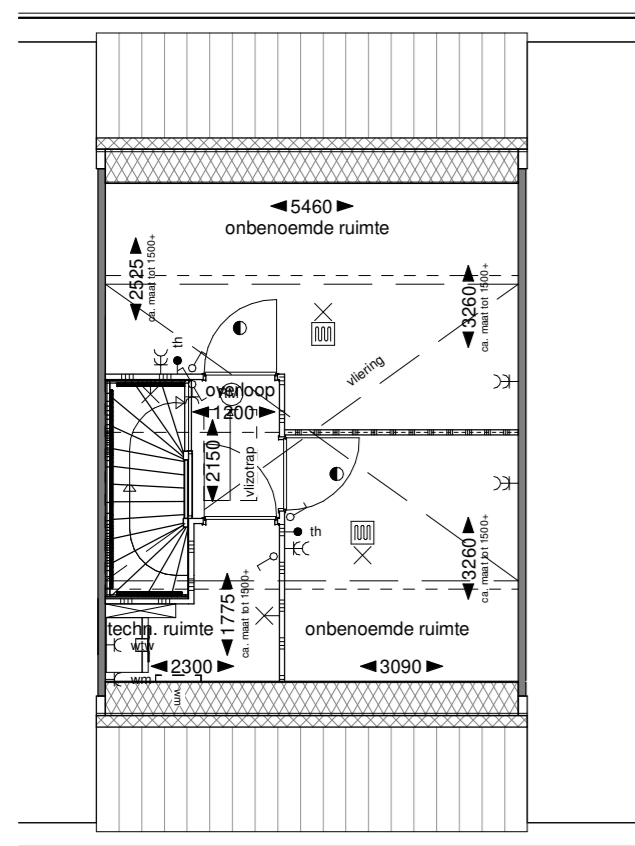

Optie trapkast

Begane grond

Eerste verdieping / Optie badkamer vergroten

Eerste verdieping

Eerste verdieping / Optie badkamer midden

Eerste verdieping

Tweede verdieping / Optie vliering

Tweede verdieping

Tweede verdieping / Optie indeling 1

Tweede verdieping

Tweede verdieping / Optie indeling 2

Tweede verdieping

	Project:	Torensteepolder fase C	schaal: 1:100 datum: 26-01-2022 gewijzigd: A B C
	Bladomschrijving:	Opties rijwoning 5,7m int.	
	Bladnummer:	VT-O4b	