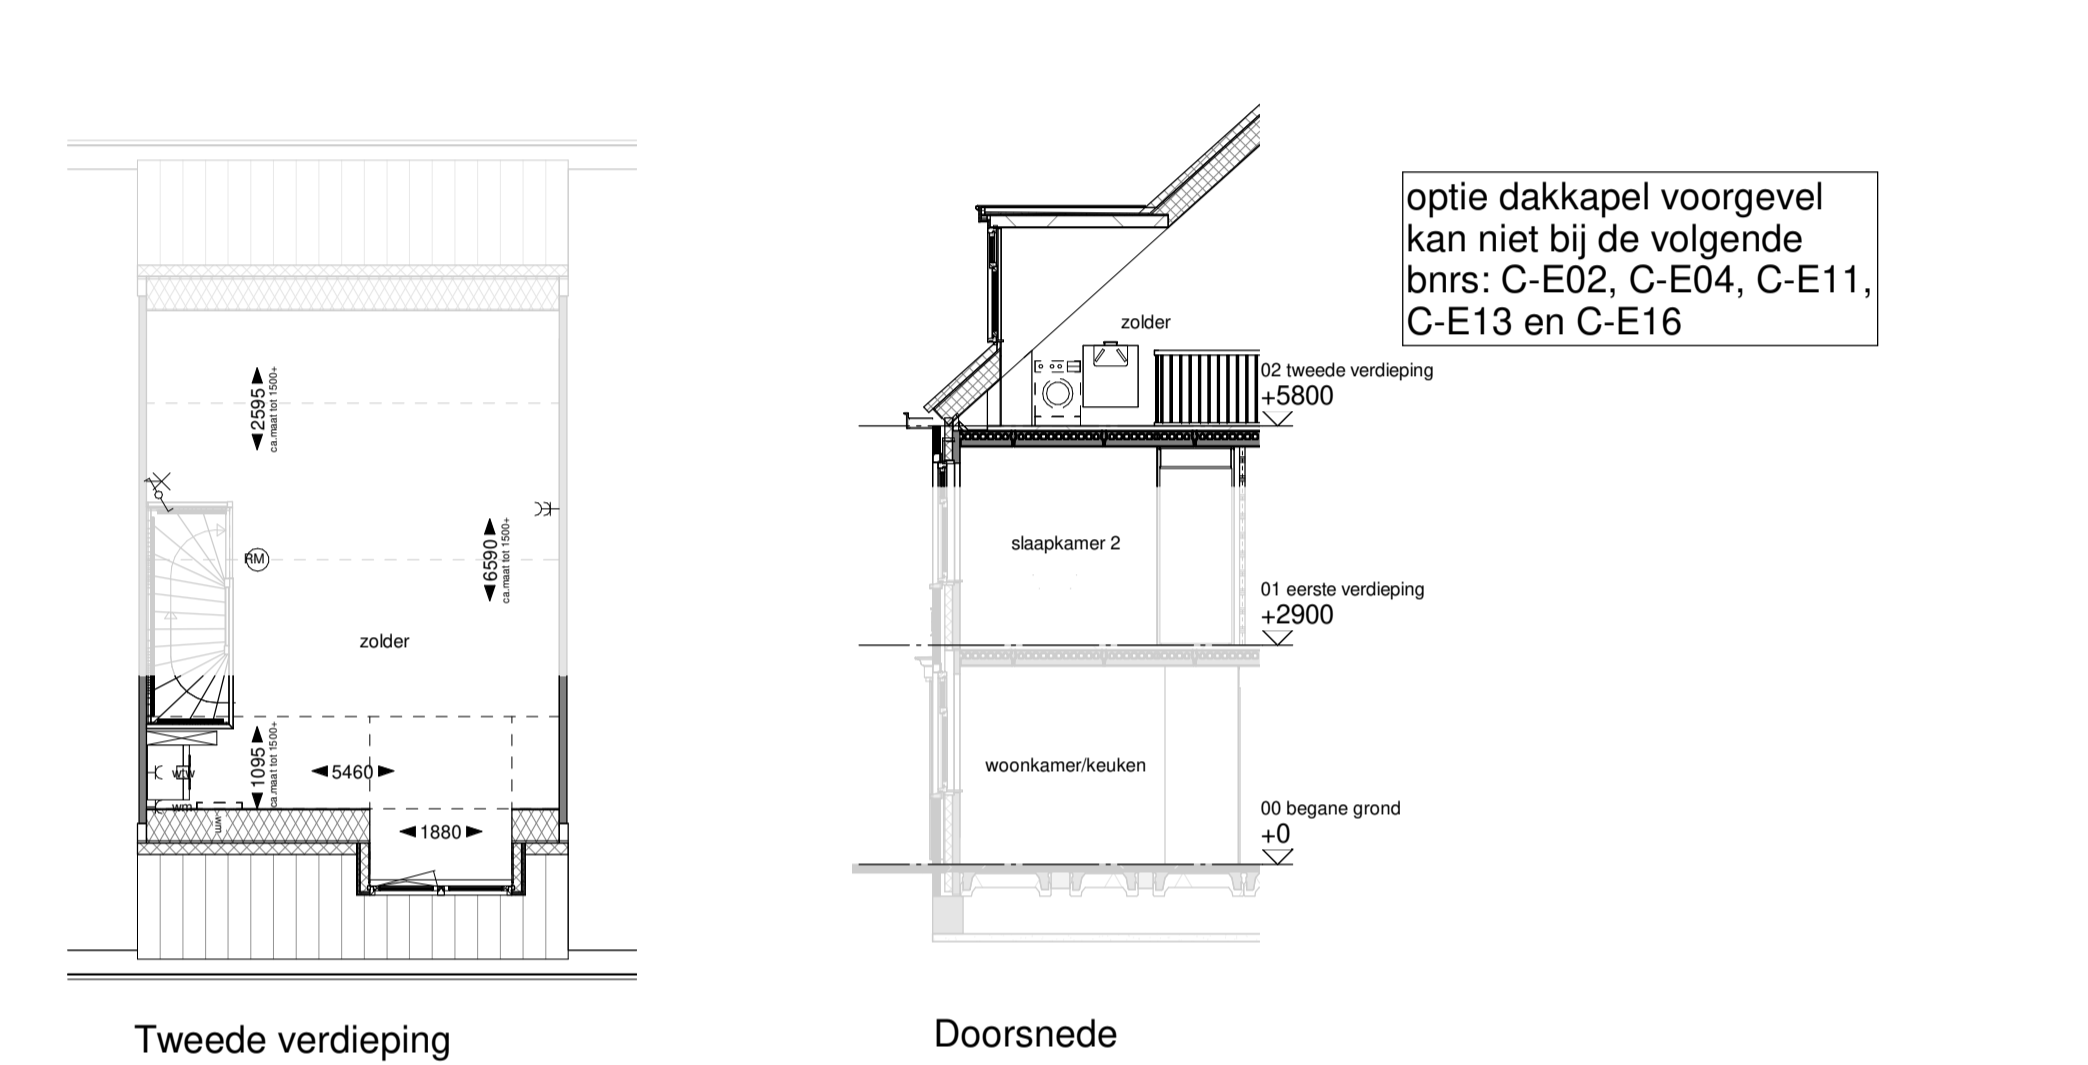

Achtergevel      Achtergevel      Achtergevel

Begane grond      Doorsnede

Optie erker voorgevel

kleur metselwerk volgens basiswoning

Voorgevel      Voorgevel      Voorgevel

Begane grond      Doorsnede

Optie dakkapel voorgevel

Voorgevel      Voorgevel      Voorgevel

Tweede verdieping      Doorsnede

optie dakkapel voorgevel kan niet bij de volgende bnr's: C-E02, C-E04, C-E11, C-E13 en C-E16

Optie dakkapel achtergevel

Achtergevel      Achtergevel      Achtergevel