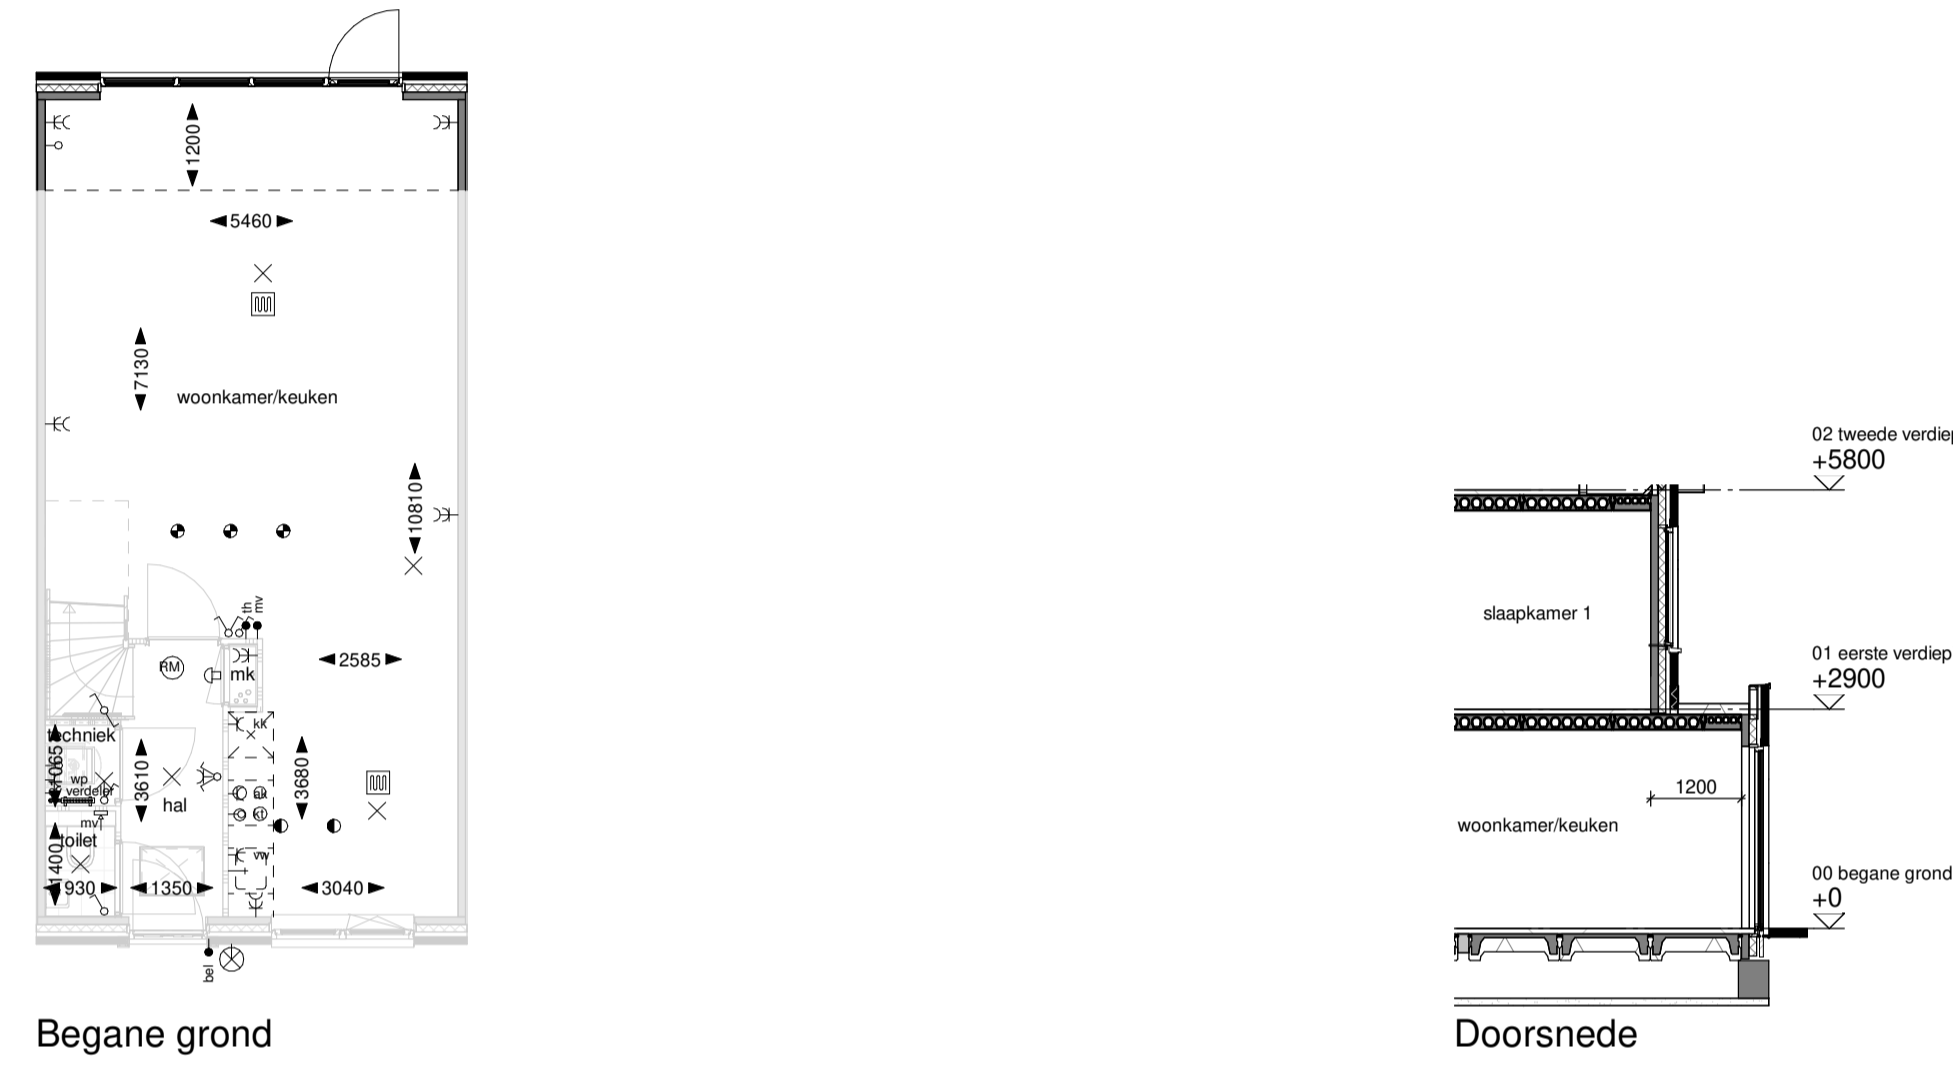

Optie uitbouw 1,2m achtergevel

kleur metselwerk volgens basiswoning

Achtergevel      Achtergevel      Achtergevel

Begane grond      Doorsnede

Optie uitbouw 2,4m achtergevel

kleur metselwerk volgens basiswoning