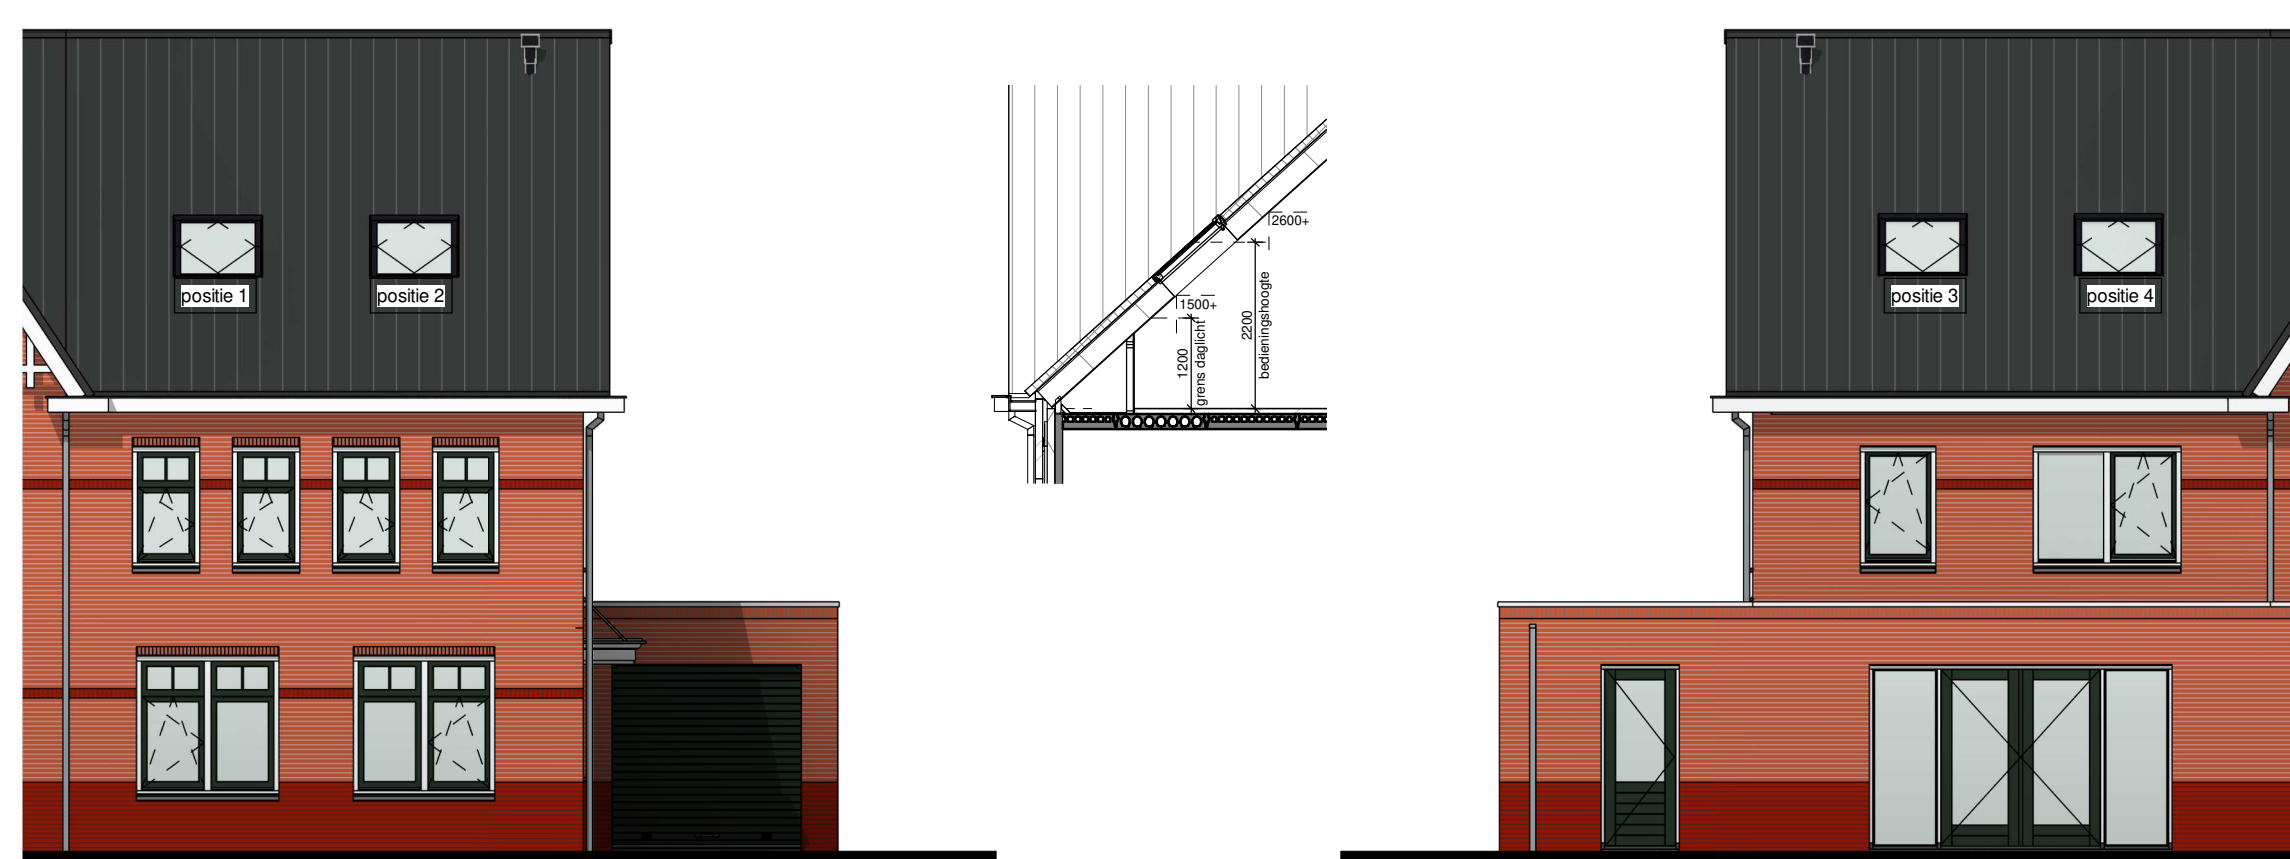

Voorgevel Doorsnede Achtergevel

Optie voor bouwnummers C-T3, C-T4, C-T7, C-T14, C-T23 en C-T30