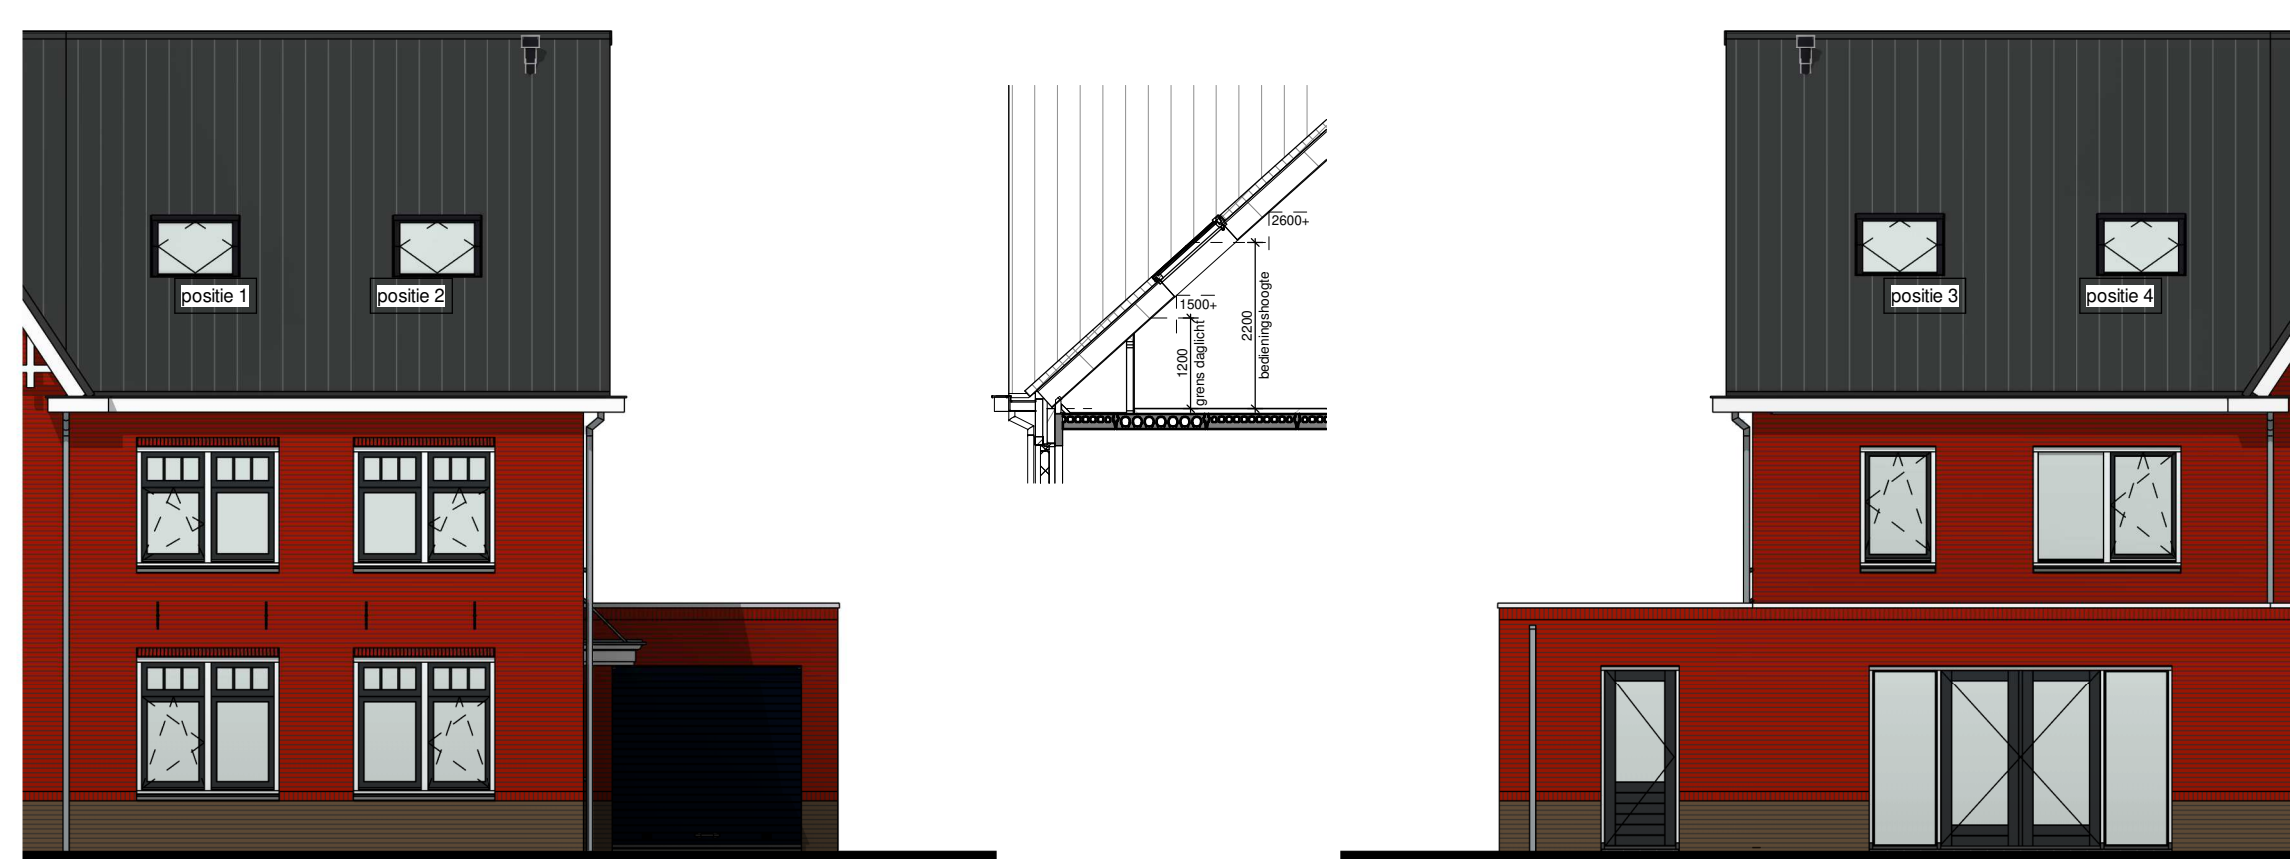

Optie dakramen

Voorgevel Doorsnede Achtergevel

Optie voor bouwnummers C-T2, C-T9, C-T10, C-T15, C-T16, C-T20 en C-T26