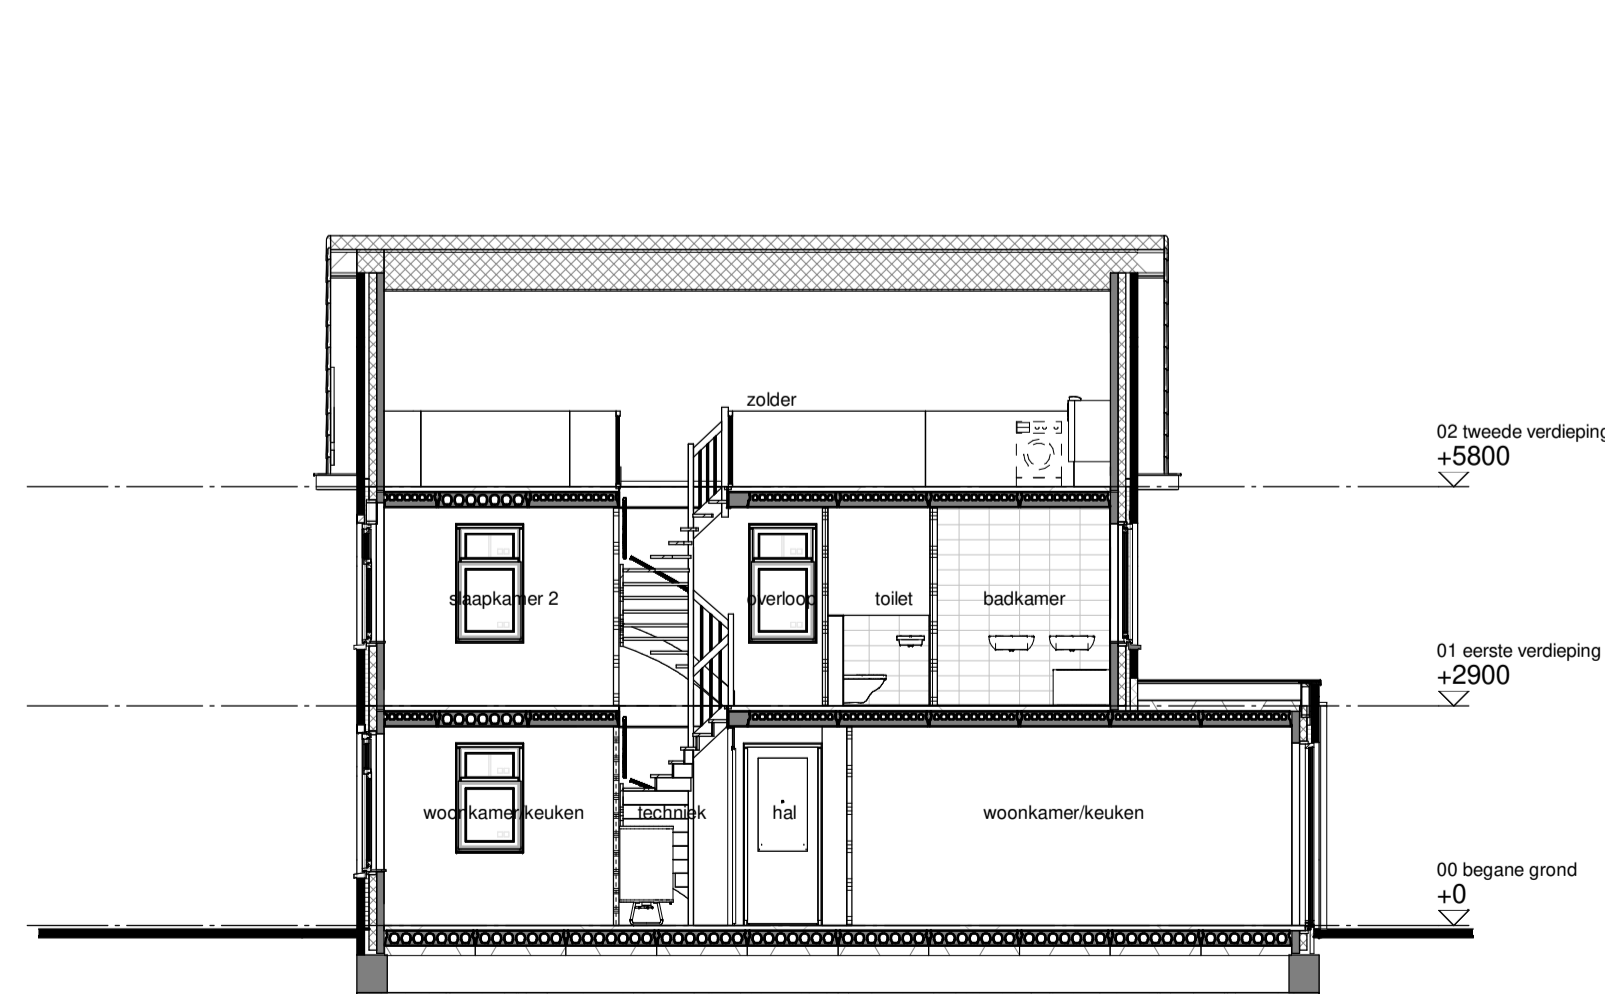

bnr. C-VS1
type ZD7.2

Voorgevel

bnr. C-VS1
type ZD7.2

Begane grond

bnr. C-VS1
type ZD7.2

Rechter zijgevel

bnr. C-VS1
type ZD7.2

Eerste verdieping

bnr. C-VS1
type ZD7.2

Achtergevel

bnr. C-VS1
type ZD7.2

Tweede verdieping

bnr. C-VS1
type ZD7.2

Linker zijgevel

bnr. C-VS1
type ZD7.2

Dak

Doorsnede A-A

Doorsnede B-B

Doorsnede C-C

Renvooi

metelwerk kleur A oranje gematiseerd, steencodering 97-1854	metelwerk rollaag kleur A oranje gematiseerd, steencodering 97-1854
metelwerk kleur B rood-paars blauw gematiseerd, steencodering 97-1916	metelwerk rollaag kleur B rood-paars blauw gematiseerd, steencodering 97-1916
metelwerk kleur C paars bruin, steencodering 97-13199	metelwerk rollaag kleur C paars bruin, steencodering 97-13199
entree woning	PV-panelen aantallen indicator