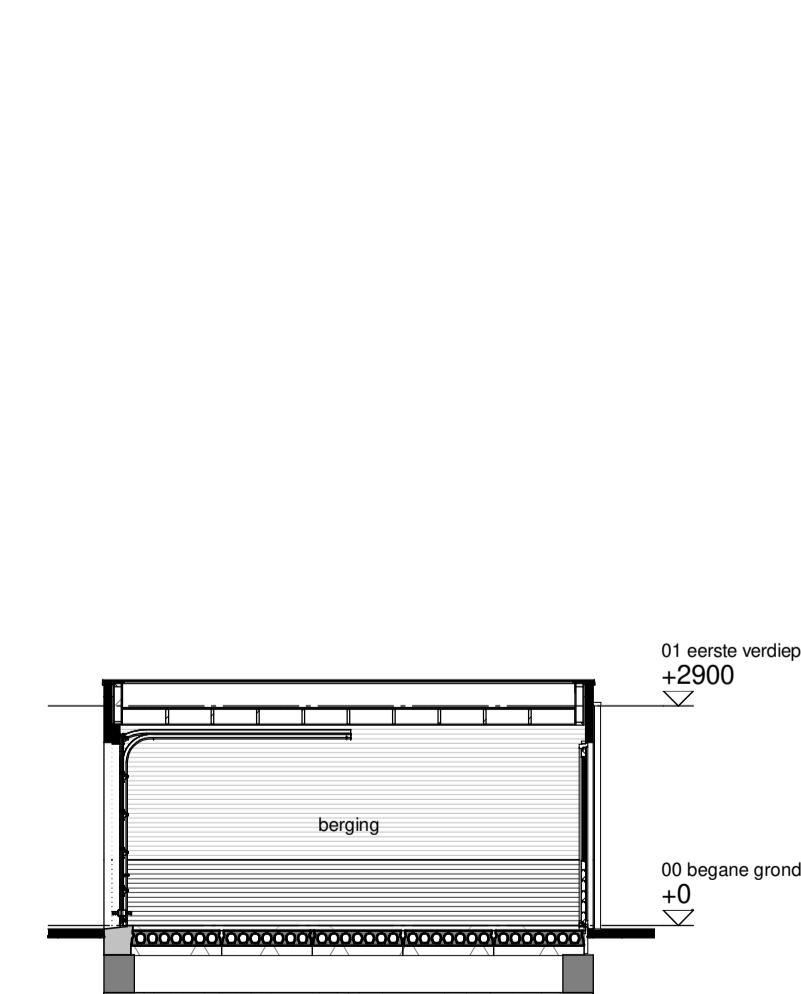

bnr. C-VS1
type ZD7.2

Achtergevel

bnr. C-VS1
type ZD7.2

Tweede verdieping

bnr. C-VS1
type ZD7.2

Linker zijgevel

bnr. C-VS1
type ZD7.2

Dak

Doorsnede A-A

Doorsnede B-B

Doorsnede C-C

Renvooi

metelwerk kleur A oranje gematiseerd, steencodering 97-1854	metelwerk rollaag kleur A oranje gematiseerd, steencodering 97-1854
metelwerk kleur B rood-paars blauw gematiseerd, steencodering 97-1916	metelwerk rollaag kleur B rood-paars blauw gematiseerd, steencodering 97-1916
metelwerk kleur C paars bruin, steencodering 97-13199	metelwerk rollaag kleur C paars bruin, steencodering 97-13199
entree woning	PV-panelen aantallen indicator