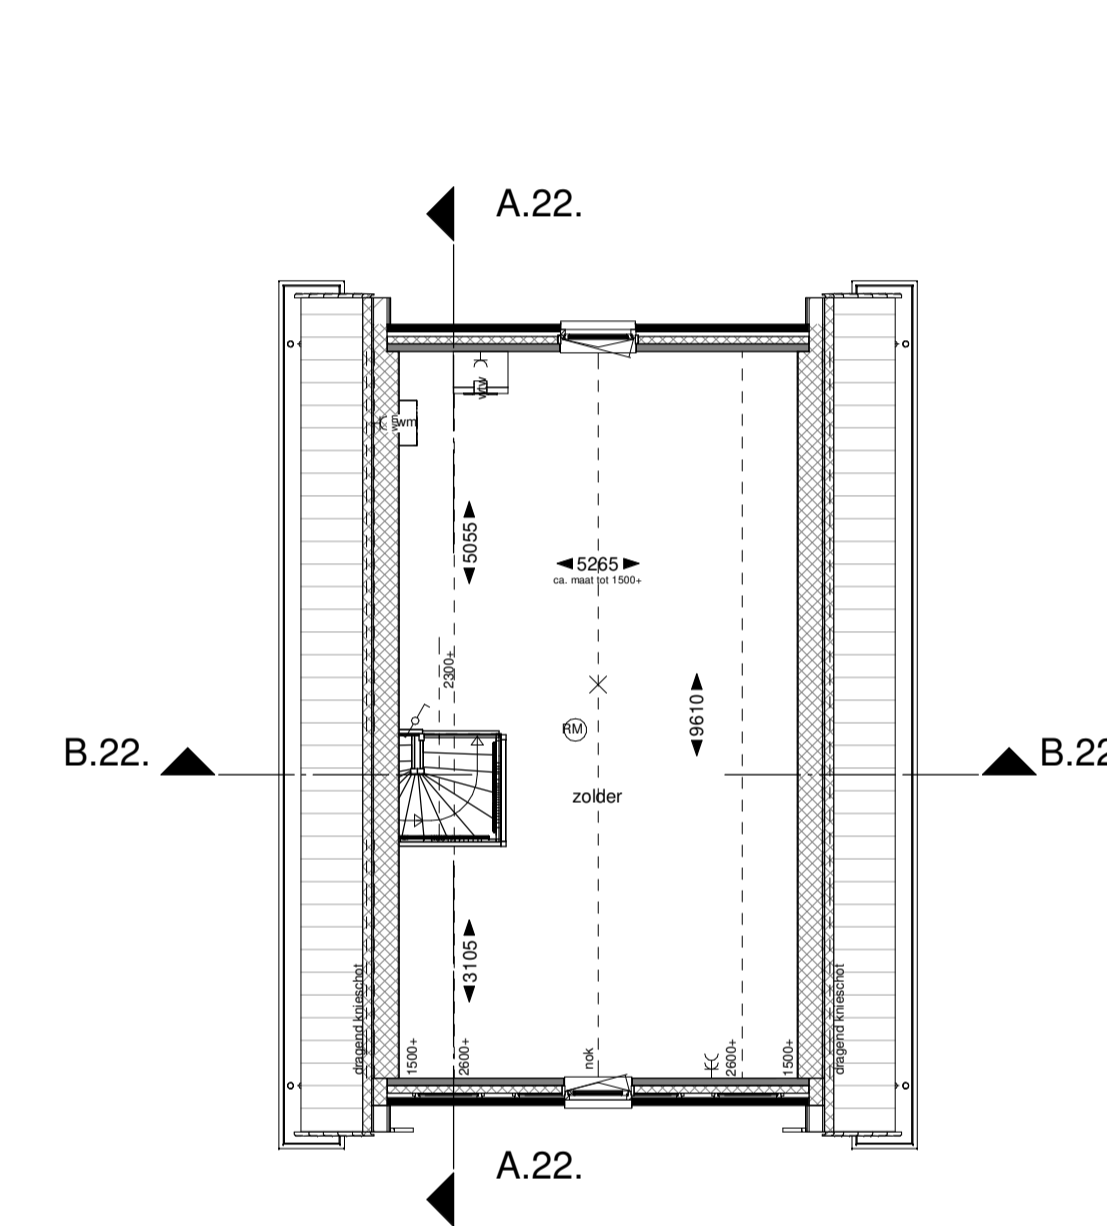

bnr. C-VS1
type ZD7.2

Voorgevel

bnr. C-VS1
type ZD7.2

Begane grond

bnr. C-VS1
type ZD7.2

Rechter zijgevel

bnr. C-VS1
type ZD7.2

Eerste verdieping

bnr. C-VS1
type ZD7.2

Achtergevel

bnr. C-VS1
type ZD7.2

Tweede verdieping

bnr. C-VS1
type ZD7.2

Linker zijgevel

bnr. C-VS1
type ZD7.2

Dak

Doorsnede A-A

Doorsnede B-B

Doorsnede C-C

Renvooi

metelwerk kleur A oranje gematiseerd, steencodering 97-1854	metelwerk rollaag kleur A oranje gematiseerd, steencodering 97-1854
metelwerk kleur B rood-paars blauw gematiseerd, steencodering 97-1916	metelwerk rollaag kleur B rood-paars blauw gematiseerd, steencodering 97-1916
metelwerk kleur C paars bruin, steencodering 97-13199	metelwerk rollaag kleur C paars bruin, steencodering 97-13199
entree woning	PV-panelen aantallen indicator