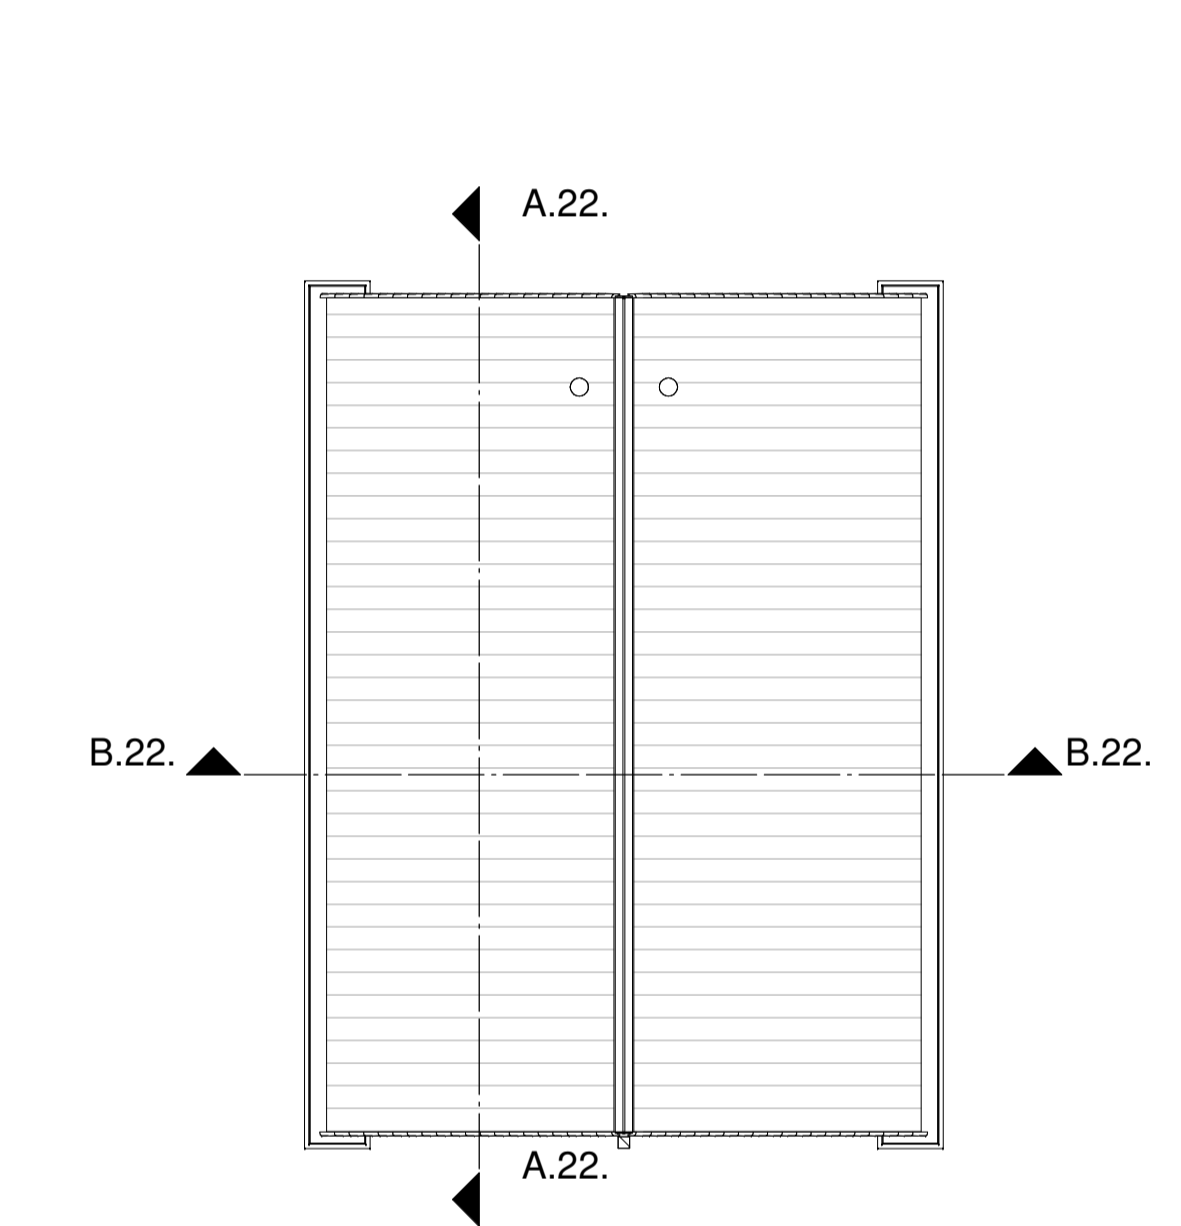

bnr. C-VS1
type ZD7.2

Achtergevel

bnr. C-VS1
type ZD7.2

Tweede verdieping

bnr. C-VS1
type ZD7.2

Linker zijgevel

bnr. C-VS1
type ZD7.2

Dak

Doorsnede A-A

Doorsnede B-B

Doorsnede C-C

Renvooi

metelwerk kleur A oranje gematiseerd, steencodering 97-1854	metelwerk rollaag kleur A oranje gematiseerd, steencodering 97-1854
metelwerk kleur B rood-paars blauw gematiseerd, steencodering 97-1916	metelwerk rollaag kleur B rood-paars blauw gematiseerd, steencodering 97-1916
metelwerk kleur C paars bruin, steencodering 97-13199	metelwerk rollaag kleur C paars bruin, steencodering 97-13199
entree woning	PV-panelen aantallen indicator