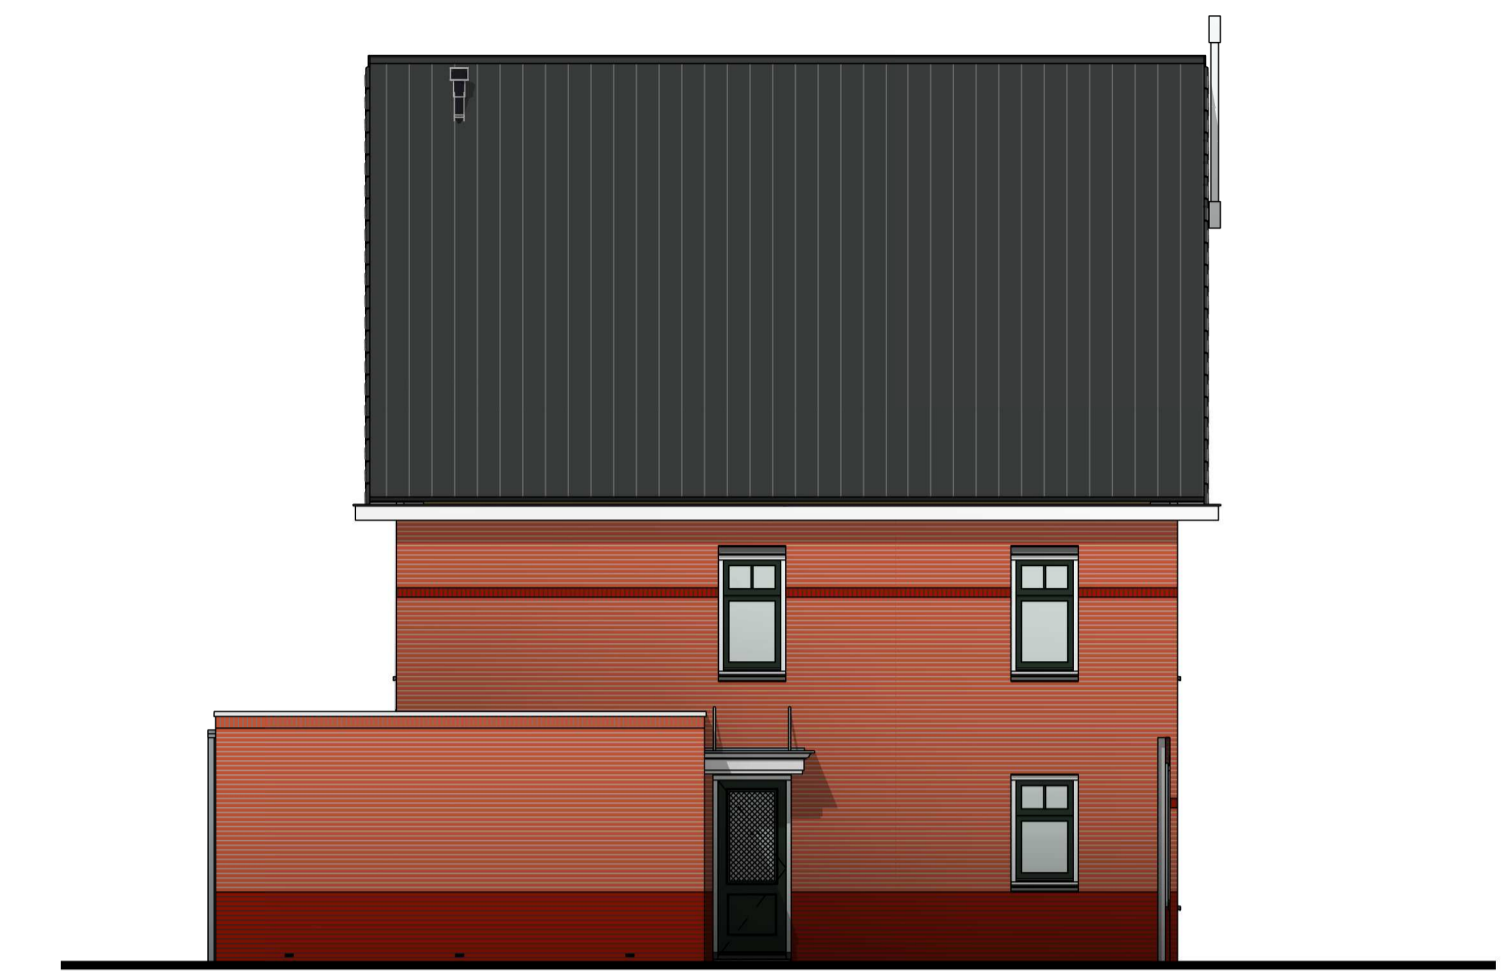

bnr. C-VS1
type ZD7.2

Voorgevel

bnr. C-VS1
type ZD7.2

Begane grond

bnr. C-VS1
type ZD7.2

Rechter zijgevel

bnr. C-VS1
type ZD7.2

Eerste verdieping

bnr. C-VS1
type ZD7.2

Achtergevel

bnr. C-VS1
type ZD7.2

Tweede verdieping

bnr. C-VS1
type ZD7.2

Linker zijgevel

bnr. C-VS1
type ZD7.2

Dak

Doorsnede A-A

Doorsnede B-B

Doorsnede C-C

Renvooi

metelwerk kleur A oranje gematiseerd, steencodering 97-1854	metelwerk rollaag kleur A oranje gematiseerd, steencodering 97-1854
metelwerk kleur B rood-paars blauw gematiseerd, steencodering 97-1916	metelwerk rollaag kleur B rood-paars blauw gematiseerd, steencodering 97-1916
metelwerk kleur C paars bruin, steencodering 97-13199	metelwerk rollaag kleur C paars bruin, steencodering 97-13199
entree woning	PV-panelen aantallen indicator