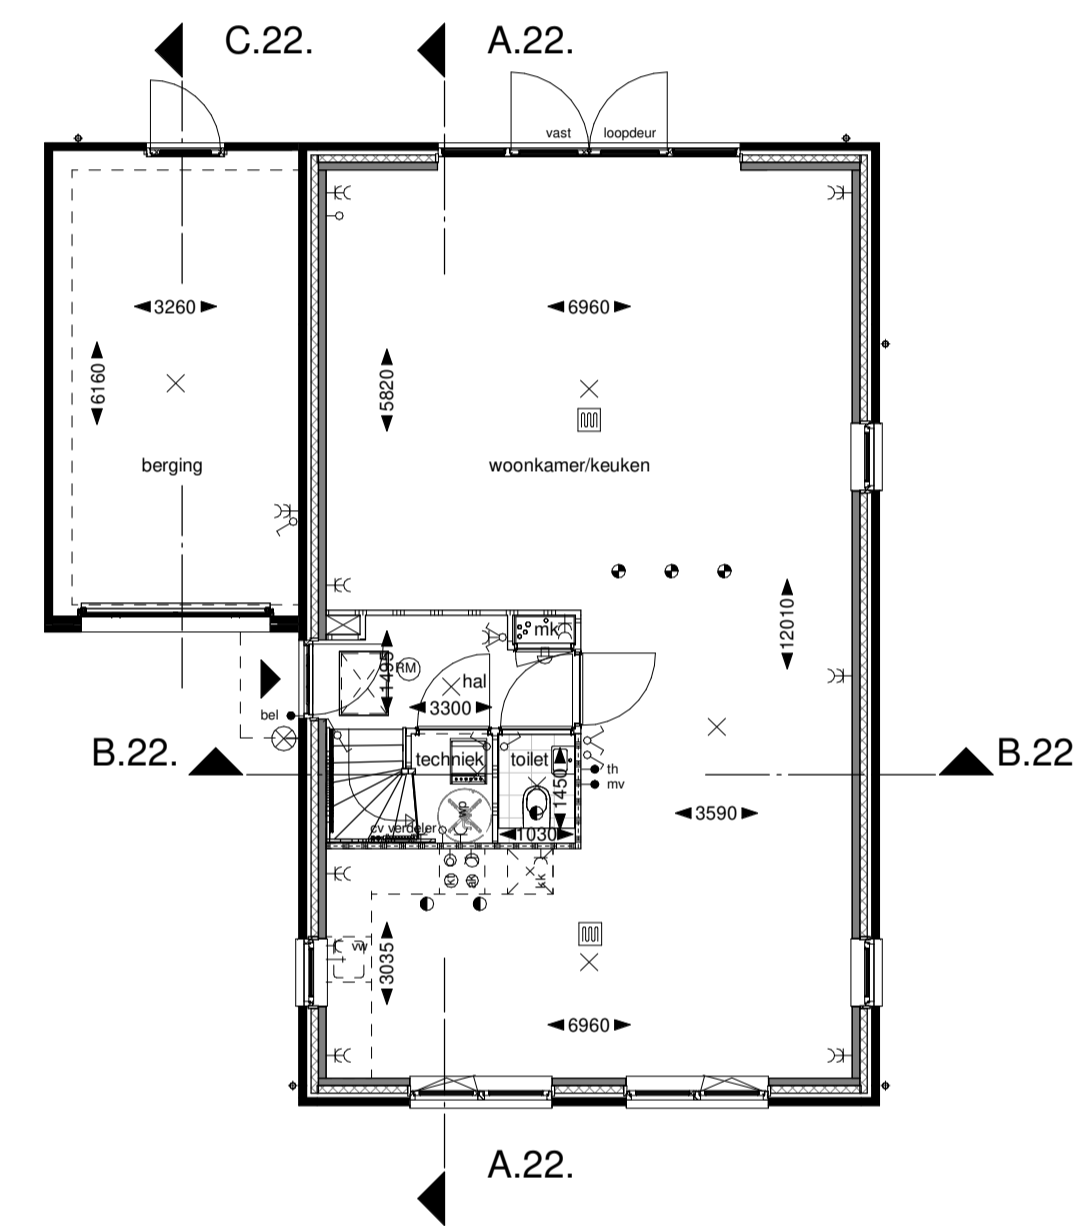

bnr. C-VS1
type ZD7.2

Voorgevel

bnr. C-VS1
type ZD7.2

Begane grond

bnr. C-VS1
type ZD7.2

Rechter zijgevel

bnr. C-VS1
type ZD7.2

Eerste verdieping

bnr. C-VS1
type ZD7.2

Achtergevel

bnr. C-VS1
type ZD7.2

Tweede verdieping

bnr. C-VS1
type ZD7.2

Linker zijgevel

bnr. C-VS1
type ZD7.2

Dak

Doorsnede A-A

Doorsnede B-B

Doorsnede C-C

Renvooi

metelwerk kleur A oranje gematiseerd, steencodering 97-1854	metelwerk rollaag kleur A oranje gematiseerd, steencodering 97-1854
metelwerk kleur B rood-paars blauw gematiseerd, steencodering 97-1916	metelwerk rollaag kleur B rood-paars blauw gematiseerd, steencodering 97-1916
metelwerk kleur C paars bruin, steencodering 97-13199	metelwerk rollaag kleur C paars bruin, steencodering 97-13199
entree woning	PV-panelen aantallen indicator