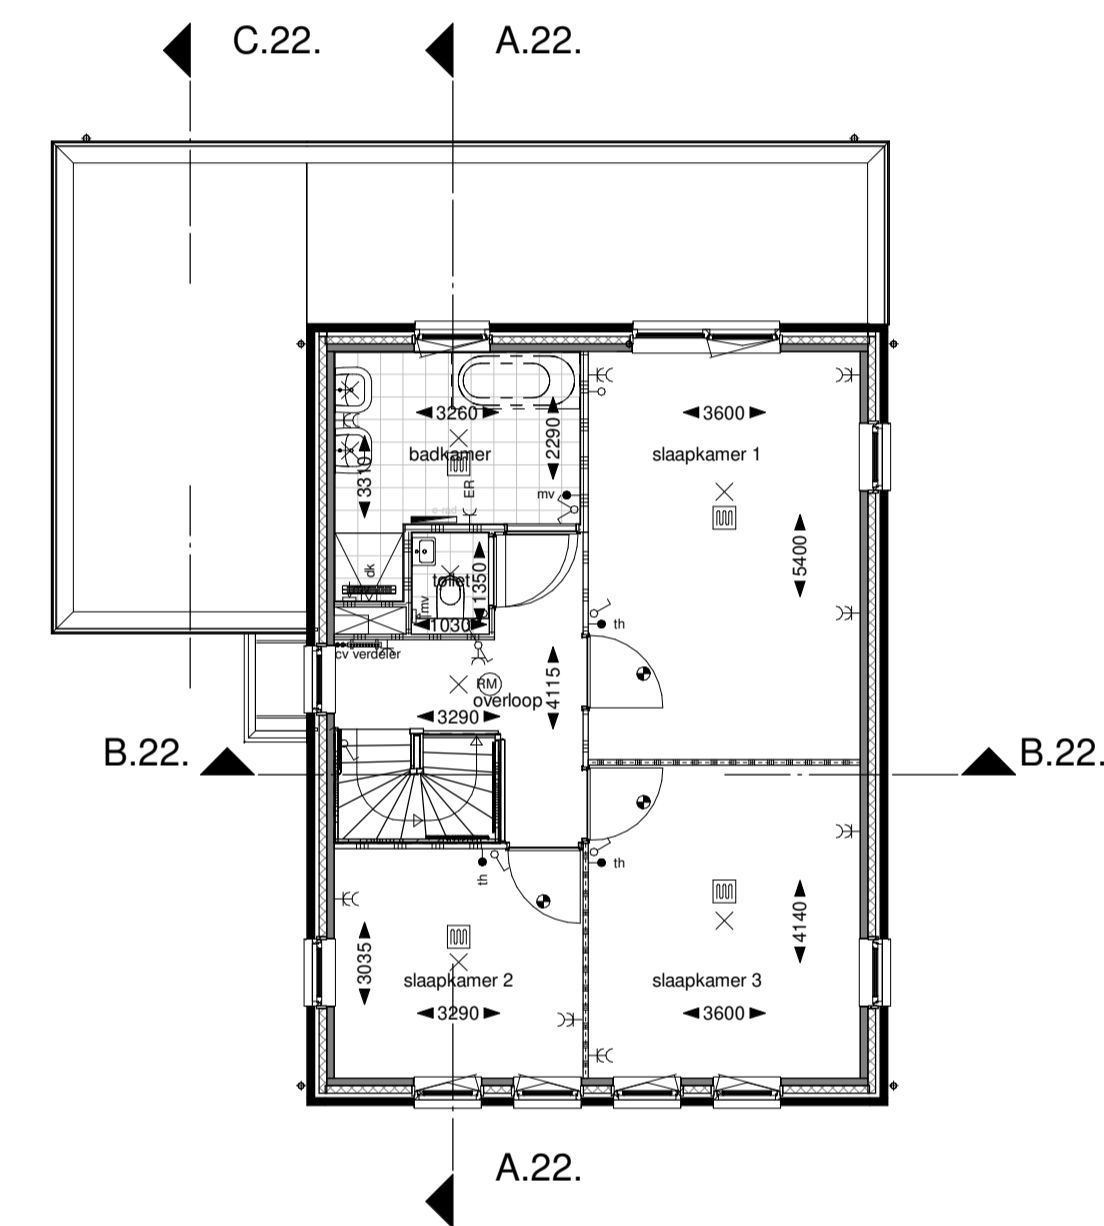

bnr. C-VS1
type ZD7.2

Voorgevel

bnr. C-VS1
type ZD7.2

Begane grond

bnr. C-VS1
type ZD7.2

Rechter zijgevel

bnr. C-VS1
type ZD7.2

Eerste verdieping

bnr. C-VS1
type ZD7.2

Achtergevel

bnr. C-VS1
type ZD7.2

Tweede verdieping

bnr. C-VS1
type ZD7.2

Linker zijgevel

bnr. C-VS1
type ZD7.2

Dak

Doorsnede A-A

Doorsnede B-B

Doorsnede C-C

Renvooi

metelwerk kleur A oranje gematiseerd, steencodering 97-1854	metelwerk rollaag kleur A oranje gematiseerd, steencodering 97-1854
metelwerk kleur B rood-paars blauw gematiseerd, steencodering 97-1916	metelwerk rollaag kleur B rood-paars blauw gematiseerd, steencodering 97-1916
metelwerk kleur C paars bruin, steencodering 97-13199	metelwerk rollaag kleur C paars bruin, steencodering 97-13199
entree woning	PV-panelen aantallen indicator