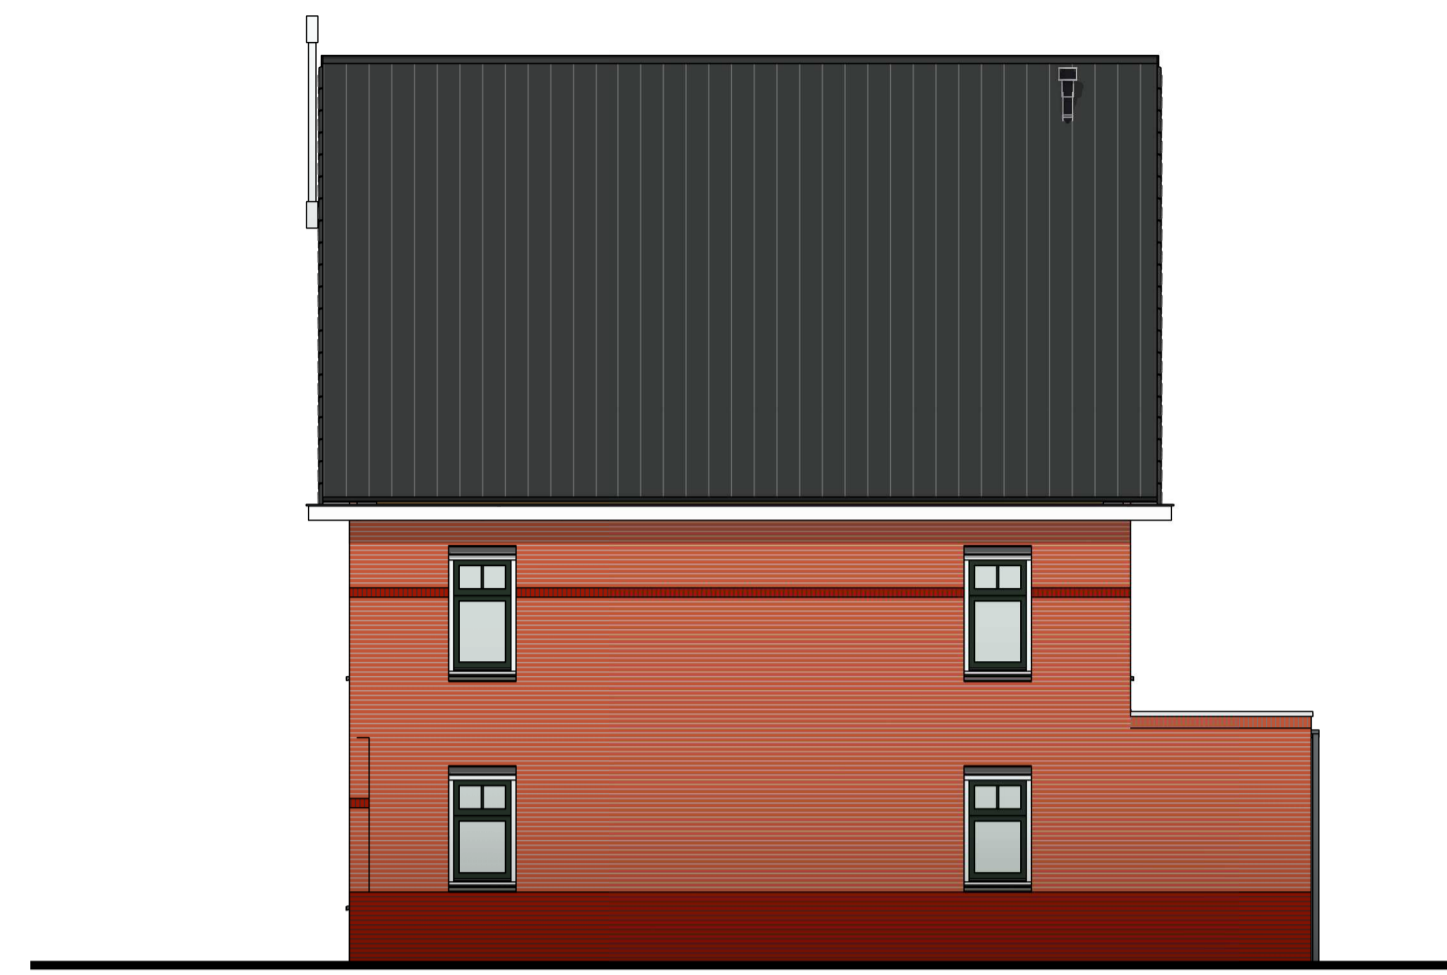

bnr. C-VS1
type ZD7.2

Voorgevel

bnr. C-VS1
type ZD7.2

Begane grond

bnr. C-VS1
type ZD7.2

Rechter zijgevel

bnr. C-VS1
type ZD7.2

Eerste verdieping

bnr. C-VS1
type ZD7.2

Achtergevel

bnr. C-VS1
type ZD7.2

Tweede verdieping

bnr. C-VS1
type ZD7.2

Linker zijgevel

bnr. C-VS1
type ZD7.2

Dak

Doorsnede A-A

Doorsnede B-B

Doorsnede C-C

Renvooi

metelwerk kleur A oranje gematiseerd, steencodering 97-1854	metelwerk rollaag kleur A oranje gematiseerd, steencodering 97-1854
metelwerk kleur B rood-paars blauw gematiseerd, steencodering 97-1916	metelwerk rollaag kleur B rood-paars blauw gematiseerd, steencodering 97-1916
metelwerk kleur C paars bruin, steencodering 97-13199	metelwerk rollaag kleur C paars bruin, steencodering 97-13199
entree woning	PV-panelen aantallen indicator