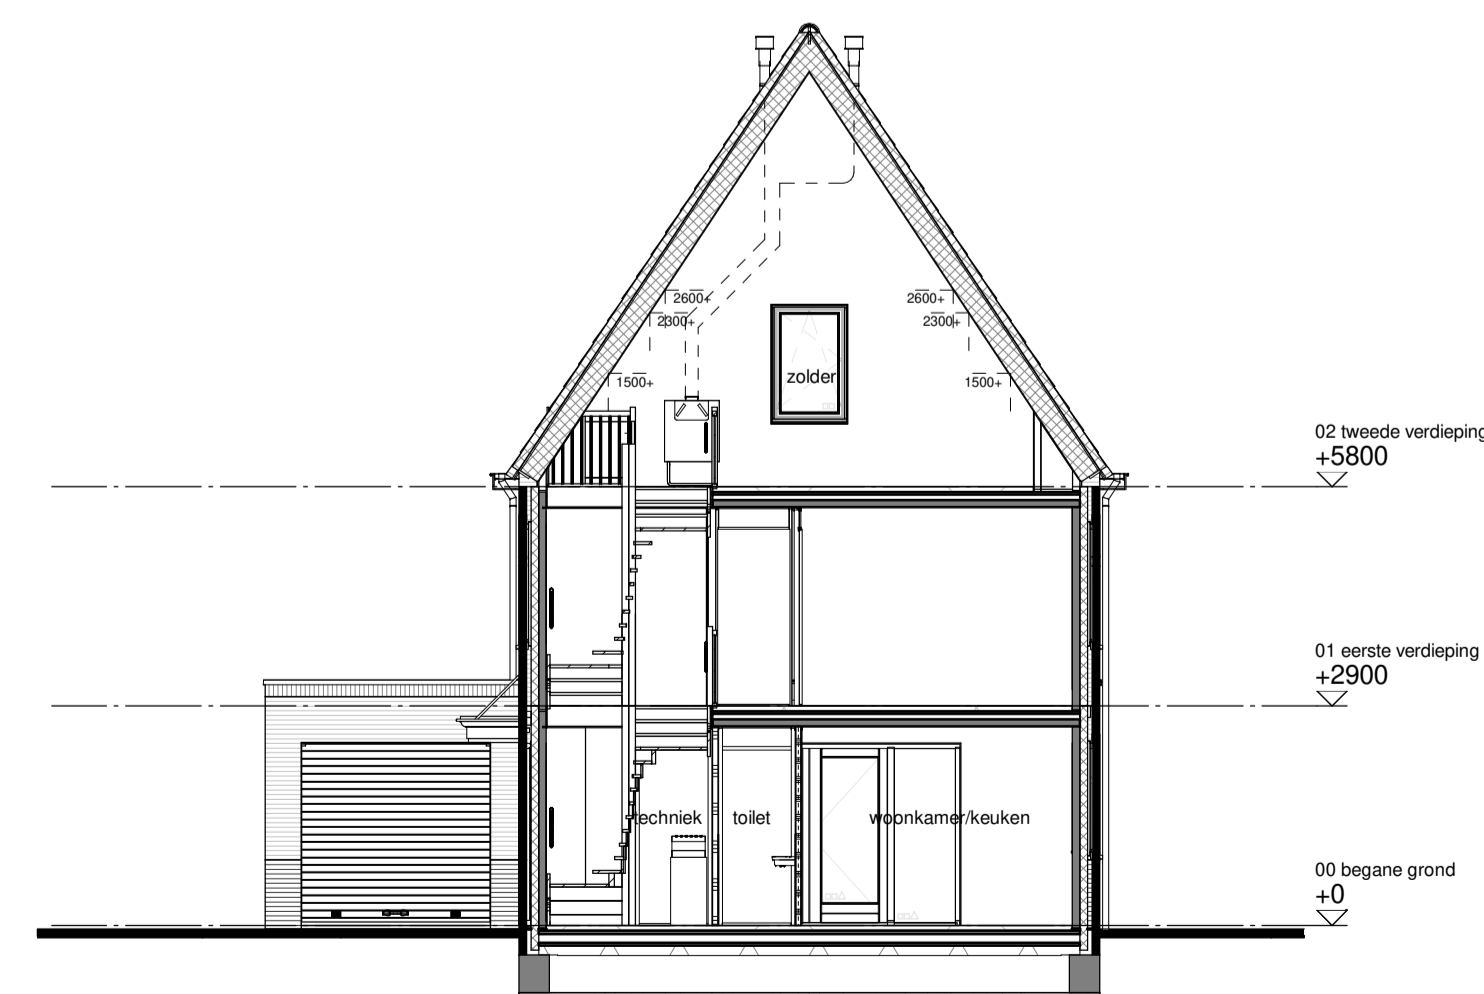

bnr. C-VS1
type ZD7.2

Voorgevel

bnr. C-VS1
type ZD7.2

Begane grond

bnr. C-VS1
type ZD7.2

Rechter zijgevel

bnr. C-VS1
type ZD7.2

Eerste verdieping

bnr. C-VS1
type ZD7.2

Achtergevel

bnr. C-VS1
type ZD7.2

Tweede verdieping

bnr. C-VS1
type ZD7.2

Linker zijgevel

bnr. C-VS1
type ZD7.2

Dak

Doorsnede A-A

Doorsnede B-B

Doorsnede C-C

Renvooi

metelwerk kleur A oranje gematiseerd, steencodering 97-1854	metelwerk rollaag kleur A oranje gematiseerd, steencodering 97-1854
metelwerk kleur B rood-paars blauw gematiseerd, steencodering 97-1916	metelwerk rollaag kleur B rood-paars blauw gematiseerd, steencodering 97-1916
metelwerk kleur C paars bruin, steencodering 97-13199	metelwerk rollaag kleur C paars bruin, steencodering 97-13199
entree woning	PV-panelen aantallen indicator