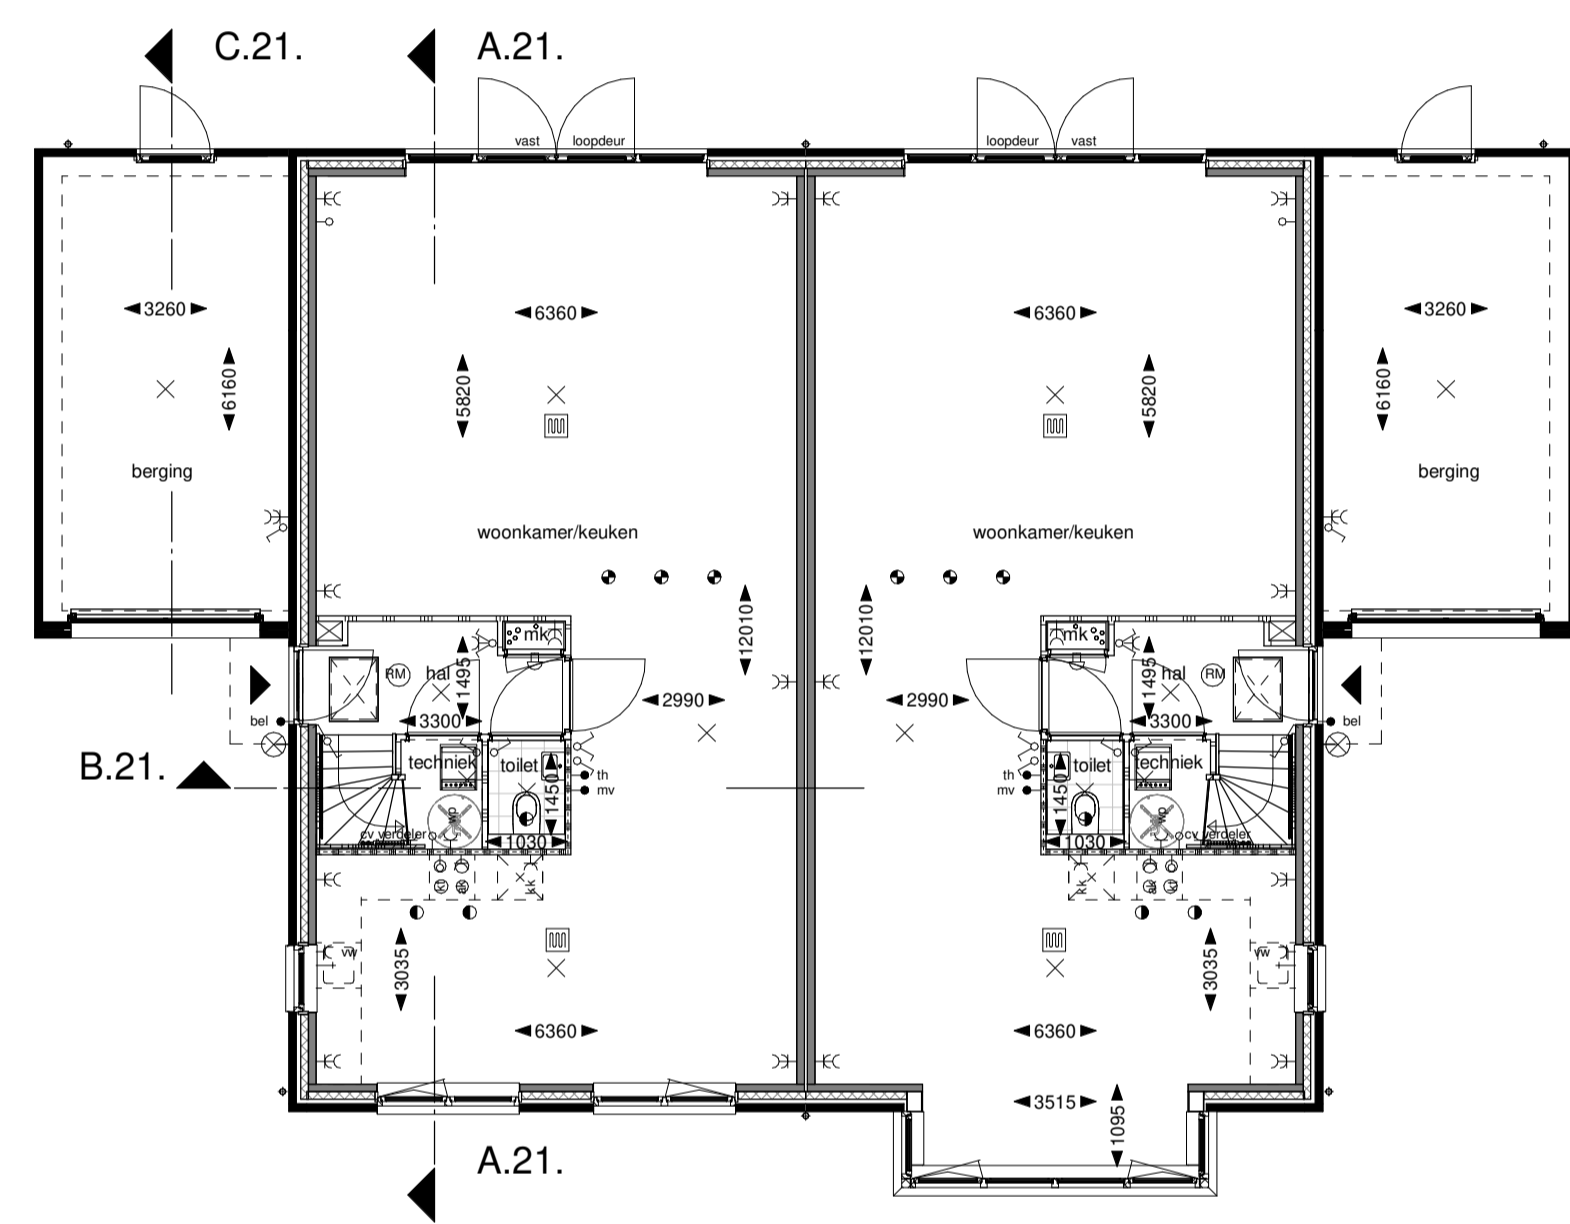

bnr. C-T21  
ZL6.6

bnr. C-T22  
ZL6.6sp

Voorgevel

bnr. C-T22  
ZL6.6sp

Rechter zijgevel

bnr. C-T22  
ZL6.6sp

bnr. C-T21  
ZL6.6

Achtergevel

bnr. C-T21  
ZL6.6

Linker zijgevel

bnr. C-T21  
ZL6.6

bnr. C-T22  
ZL6.6sp

Begane grond

Eerste verdieping

bnr. C-T21  
ZL6.6

bnr. C-T22  
ZL6.6sp

Tweede verdieping

Dak

Doorsnede A-A

Doorsnede B-B

Doorsnede C-C

**Renvoor**

metalewerk kleur A oranje gemaacend, steenocding 97-1854	metalewerk rollag kleur A oranje gemaacend, steenocding 97-1854
metalewerk kleur B rood paars blauw gemaacend, steenocding 97-1816	metalewerk rollag kleur B rood paars blauw gemaacend, steenocding 97-1816
metalewerk kleur C paars bruin, steenocding 97-13199	metalewerk rollag kleur C paars bruin, steenocding 97-13199
entree woning	PV panelen aantallen indicatief