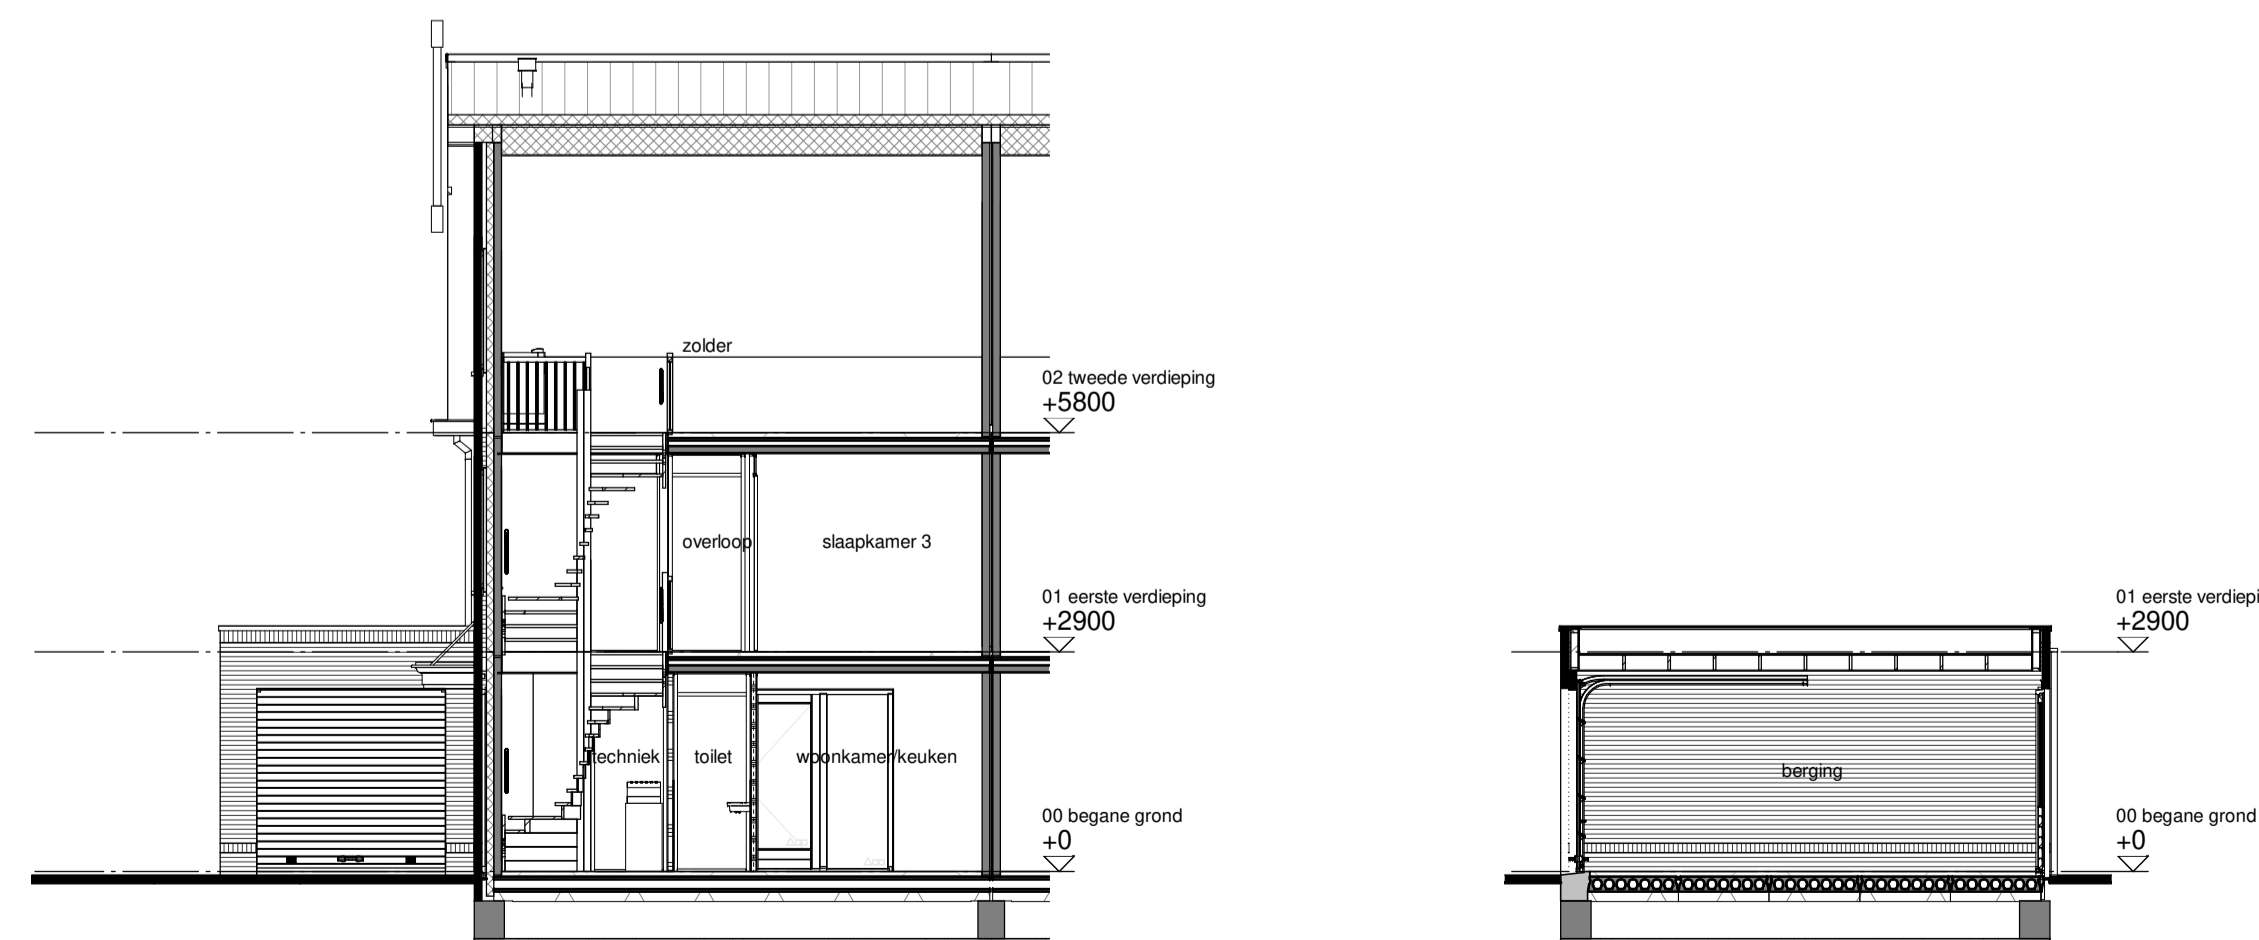

bnr. C-T21  
ZL6.6

Linker zijgevel

bnr. C-T21  
ZL6.6

bnr. C-T22  
ZL6.6sp

Begane grond

Eerste verdieping

bnr. C-T21  
ZL6.6

bnr. C-T22  
ZL6.6sp

Tweede verdieping

Dak

Doorsnede A-A

Doorsnede B-B

Doorsnede C-C

**Renvoor**

metalewerk kleur A oranje gemaacend, steenocding 97-1854	metalewerk rollag kleur A oranje gemaacend, steenocding 97-1854
metalewerk kleur B rood paars blauw gemaacend, steenocding 97-1816	metalewerk rollag kleur B rood paars blauw gemaacend, steenocding 97-1816
metalewerk kleur C paars bruin, steenocding 97-13199	metalewerk rollag kleur C paars bruin, steenocding 97-13199
entree woning	PV panelen aantallen indicatief