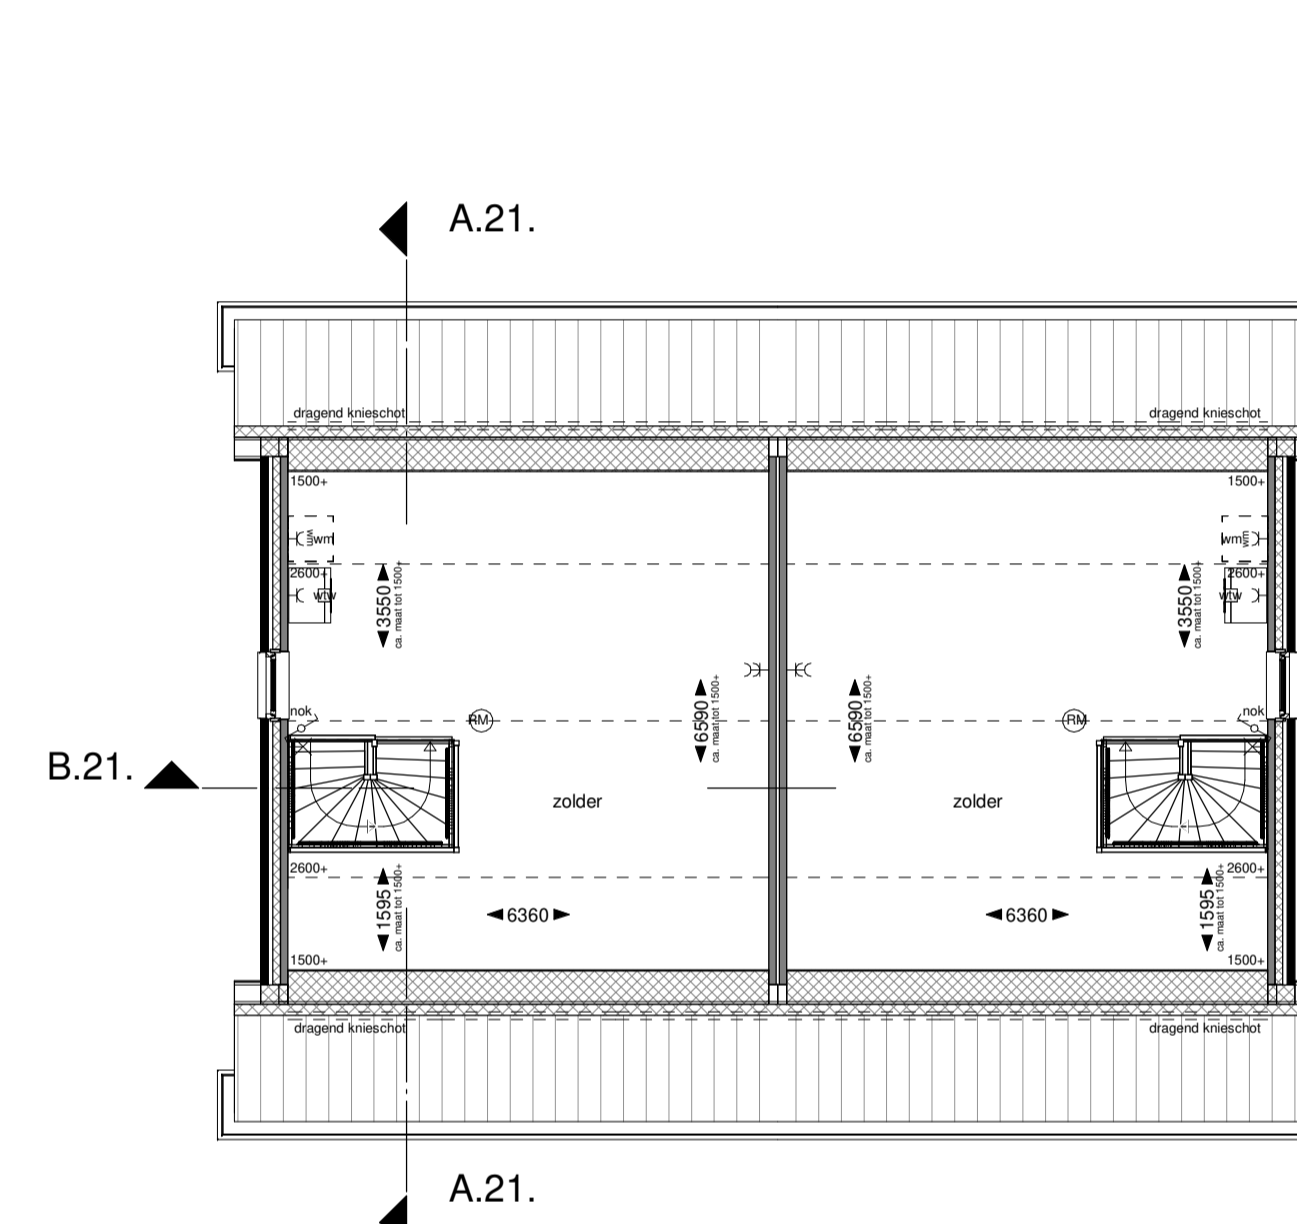

bnr. C-T21  
ZL6.6

Linker zijgevel

bnr. C-T21  
ZL6.6

bnr. C-T22  
ZL6.6sp

Begane grond

Eerste verdieping

bnr. C-T21  
ZL6.6

bnr. C-T22  
ZL6.6sp

Tweede verdieping

Dak

Doorsnede A-A

Doorsnede B-B

Doorsnede C-C

**Renvoor**

metalewerk kleur A oranje gemaacend, steenocding 97-1854	metalewerk rollag kleur A oranje gemaacend, steenocding 97-1854
metalewerk kleur B rood paars blauw gemaacend, steenocding 97-1816	metalewerk rollag kleur B rood paars blauw gemaacend, steenocding 97-1816
metalewerk kleur C paars bruin, steenocding 97-13199	metalewerk rollag kleur C paars bruin, steenocding 97-13199
entree woning	PV panelen aantallen indicatief