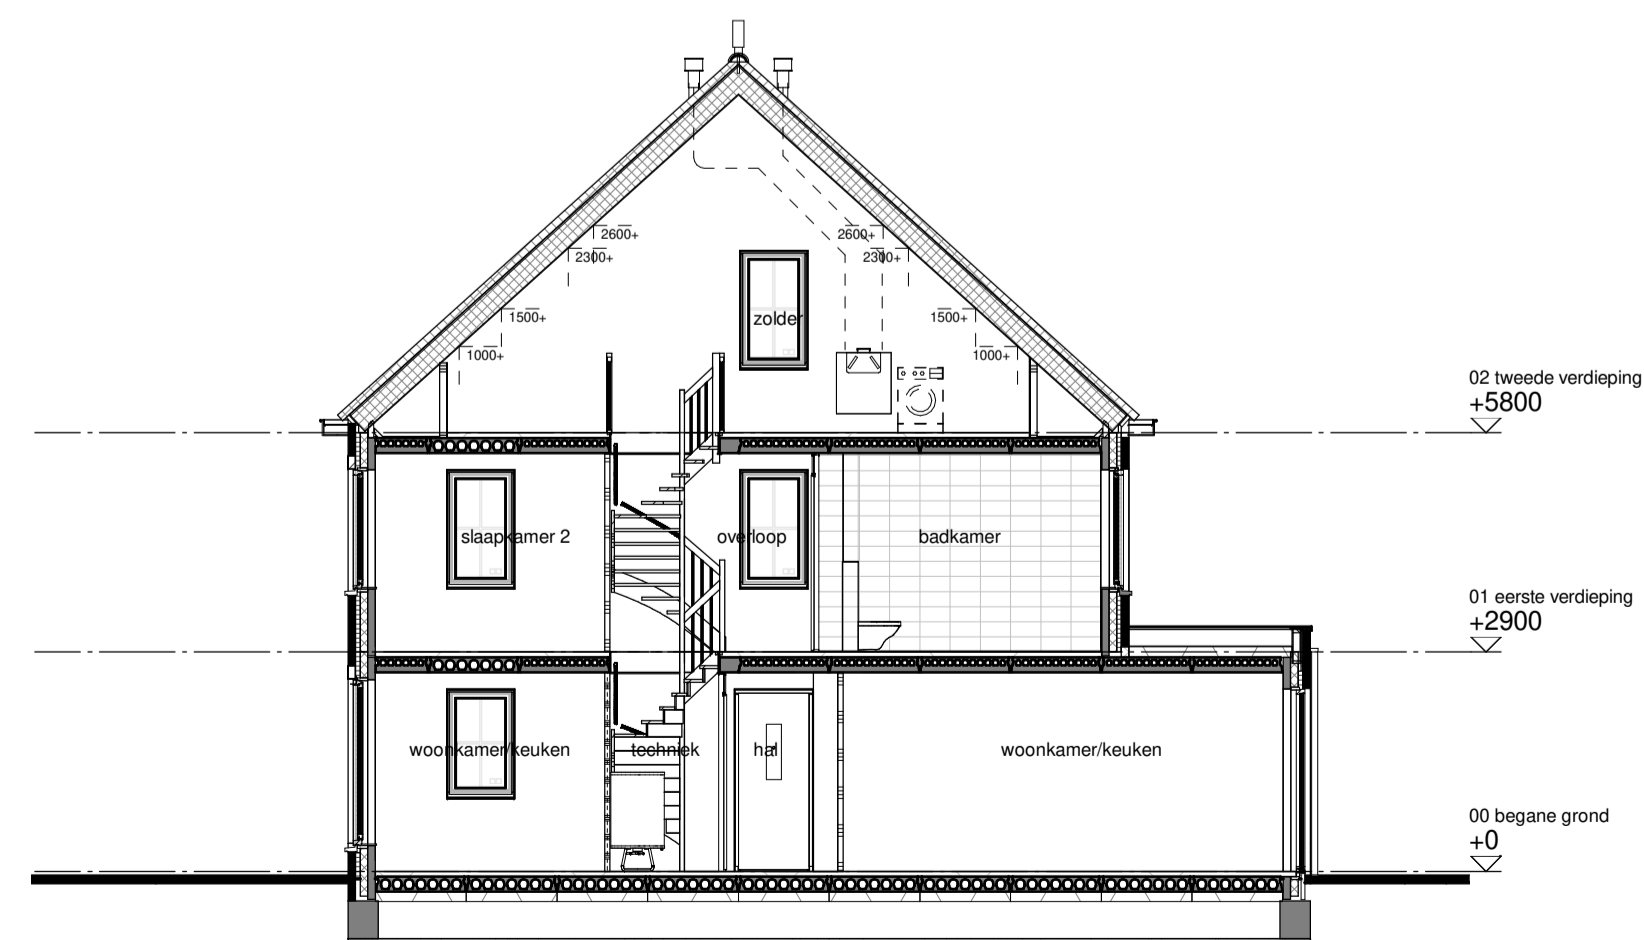

bnr. C-T21  
ZL6.6

Linker zijgevel

bnr. C-T21  
ZL6.6

bnr. C-T22  
ZL6.6sp

Begane grond

Eerste verdieping

bnr. C-T21  
ZL6.6

bnr. C-T22  
ZL6.6sp

Tweede verdieping

Dak

Doorsnede A-A

Doorsnede B-B

Doorsnede C-C

**Renvoor**

metalewerk kleur A oranje gemaacend, steenocding 97-1854	metalewerk rollag kleur A oranje gemaacend, steenocding 97-1854
metalewerk kleur B rood paars blauw gemaacend, steenocding 97-1816	metalewerk rollag kleur B rood paars blauw gemaacend, steenocding 97-1816
metalewerk kleur C paars bruin, steenocding 97-13199	metalewerk rollag kleur C paars bruin, steenocding 97-13199
entree woning	PV panelen aantallen indicatief