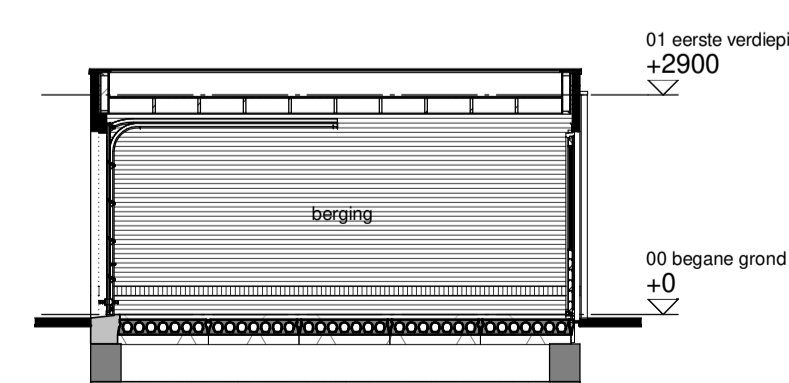

Tweede verdieping

Dak

Doorsnede A-A

Doorsnede B-B

Doorsnede C-C

**Renvoor**

metalewerk kleur A oranje gemaacend, steenocding 97-1854	metalewerk rollag kleur A oranje gemaacend, steenocding 97-1854
metalewerk kleur B rood paars blauw gemaacend, steenocding 97-1816	metalewerk rollag kleur B rood paars blauw gemaacend, steenocding 97-1816
metalewerk kleur C paars bruin, steenocding 97-13199	metalewerk rollag kleur C paars bruin, steenocding 97-13199
entree woning	PV panelen aantallen indicatief