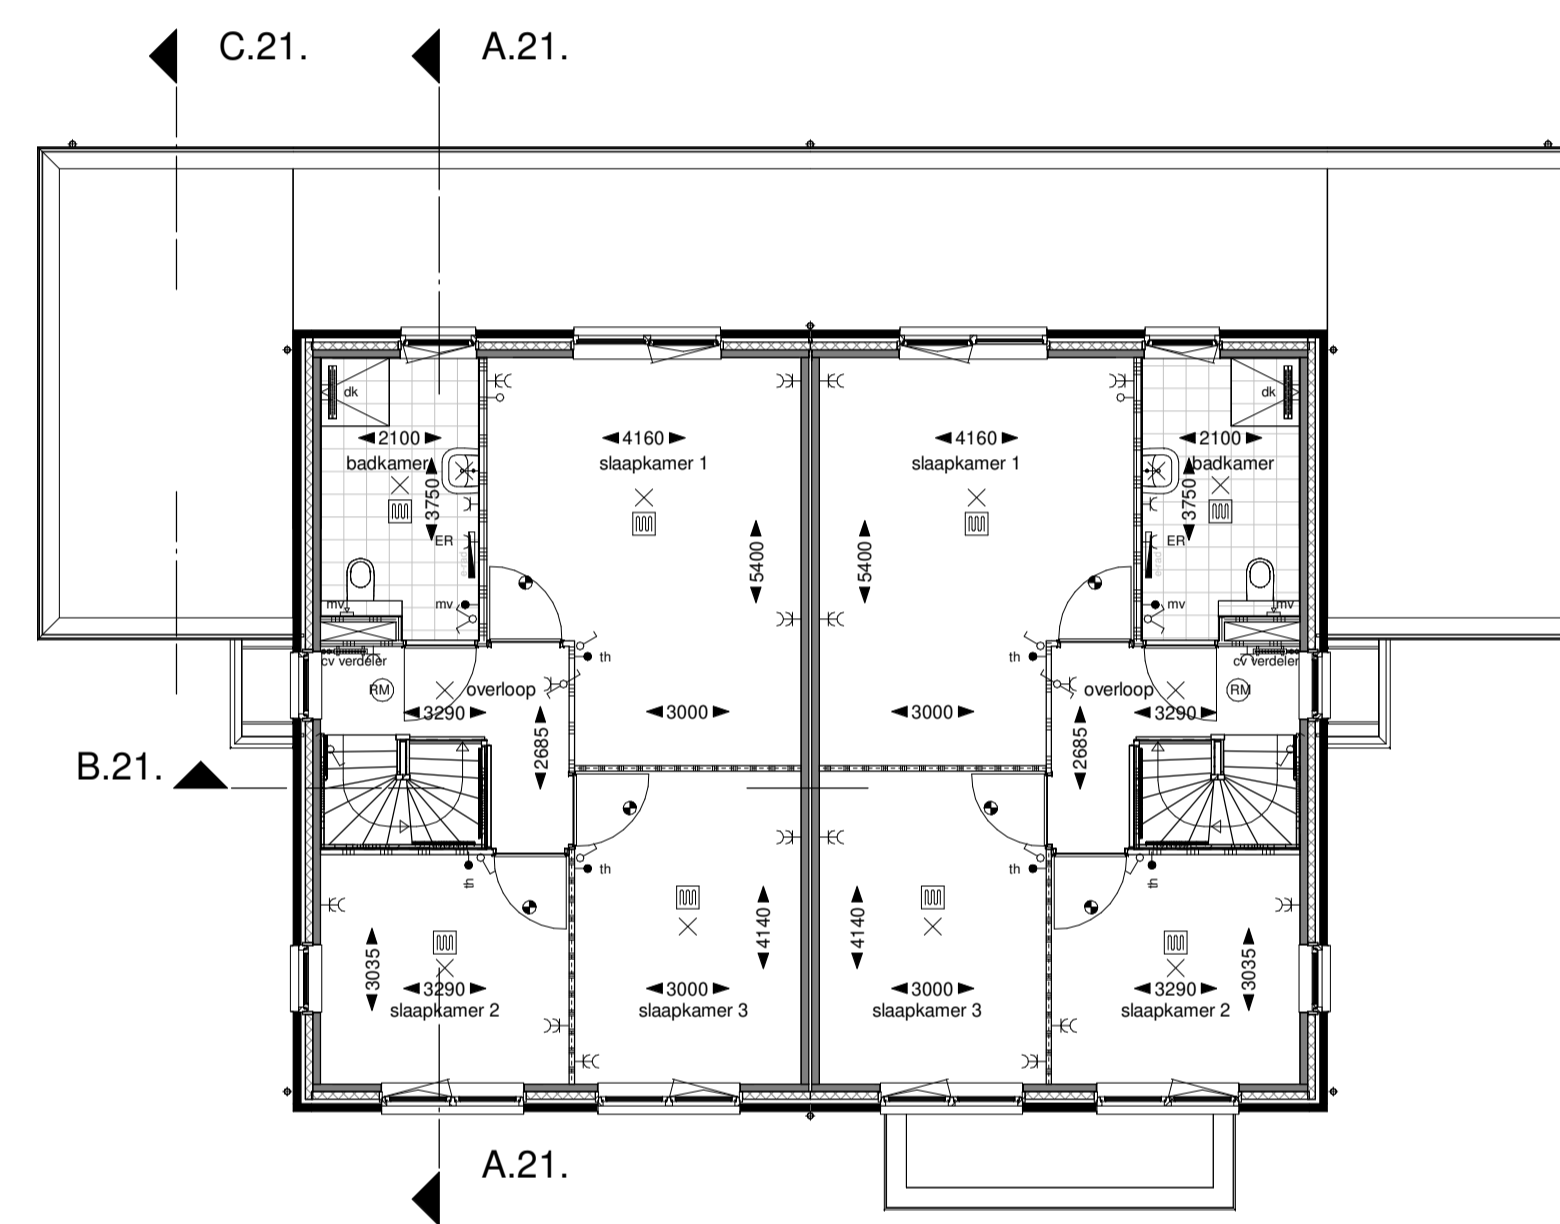

bnr. C-T21  
ZL6.6

Linker zijgevel

bnr. C-T21  
ZL6.6

bnr. C-T22  
ZL6.6sp

Begane grond

Eerste verdieping

bnr. C-T21  
ZL6.6

bnr. C-T22  
ZL6.6sp

Tweede verdieping

Dak

Doorsnede A-A

Doorsnede B-B

Doorsnede C-C

**Renvoor**

metalewerk kleur A oranje gemaacend, steenocding 97-1854	metalewerk rollag kleur A oranje gemaacend, steenocding 97-1854
metalewerk kleur B rood paars blauw gemaacend, steenocding 97-1816	metalewerk rollag kleur B rood paars blauw gemaacend, steenocding 97-1816
metalewerk kleur C paars bruin, steenocding 97-13199	metalewerk rollag kleur C paars bruin, steenocding 97-13199
entree woning	PV panelen aantallen indicatief