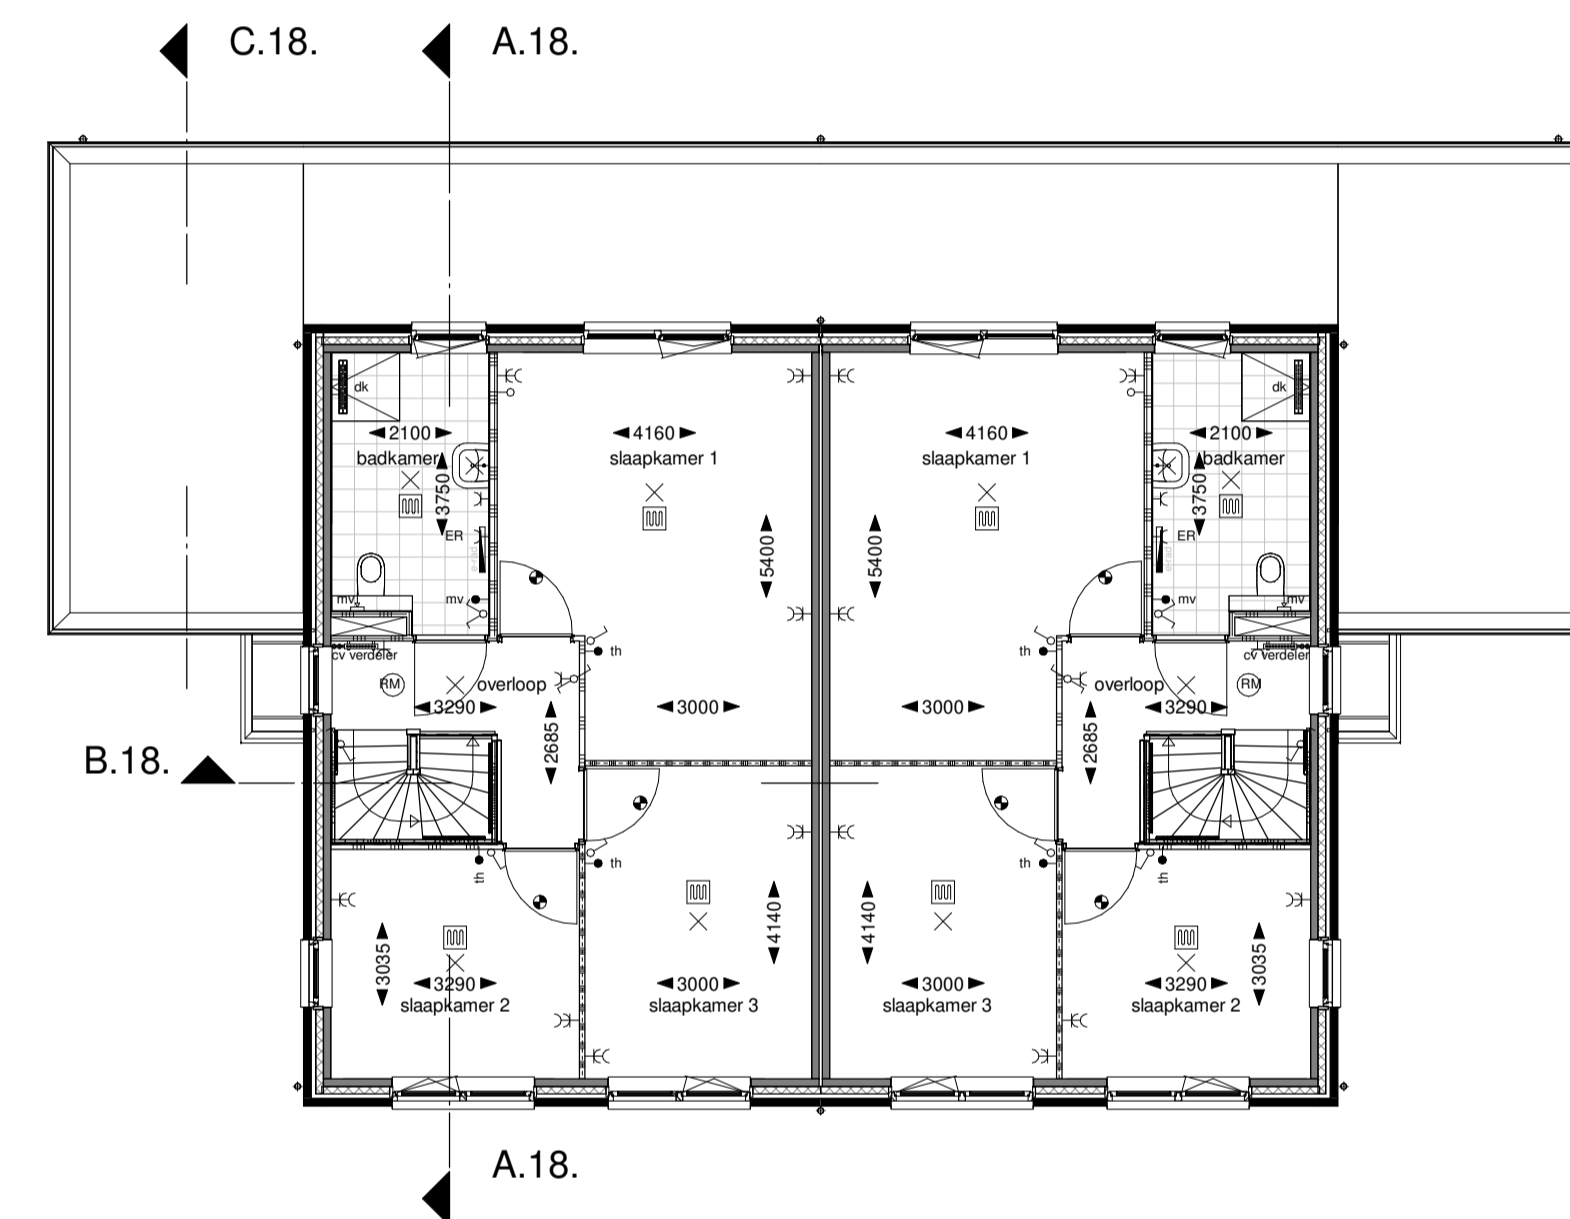

bnr. C-T15
ZL6.6

Linker zijgevel

bnr. C-T15
ZL6.6

bnr. C-T16
ZL6.6sp

Begane grond

Eerste verdieping

bnr. C-T15
ZL6.6

bnr. C-T16
ZL6.6sp

Tweede verdieping

Dak

Doorsnede A-A

Doorsnede B-B

Doorsnede C-C

Renvoor

metalewerk kleur A oranje gemaacend, steencodering 97-1854	metalewerk rollag kleur A oranje gemaacend, steencodering 97-1854
metalewerk kleur B rood paars blauw gemaacend, steencodering 97-1816	metalewerk rollag kleur B rood paars blauw gemaacend, steencodering 97-1816
metalewerk kleur C paars bruin, steencodering 97-13199	metalewerk rollag kleur C paars bruin, steencodering 97-13199
entree woning	PV panelen aandalen indicatief