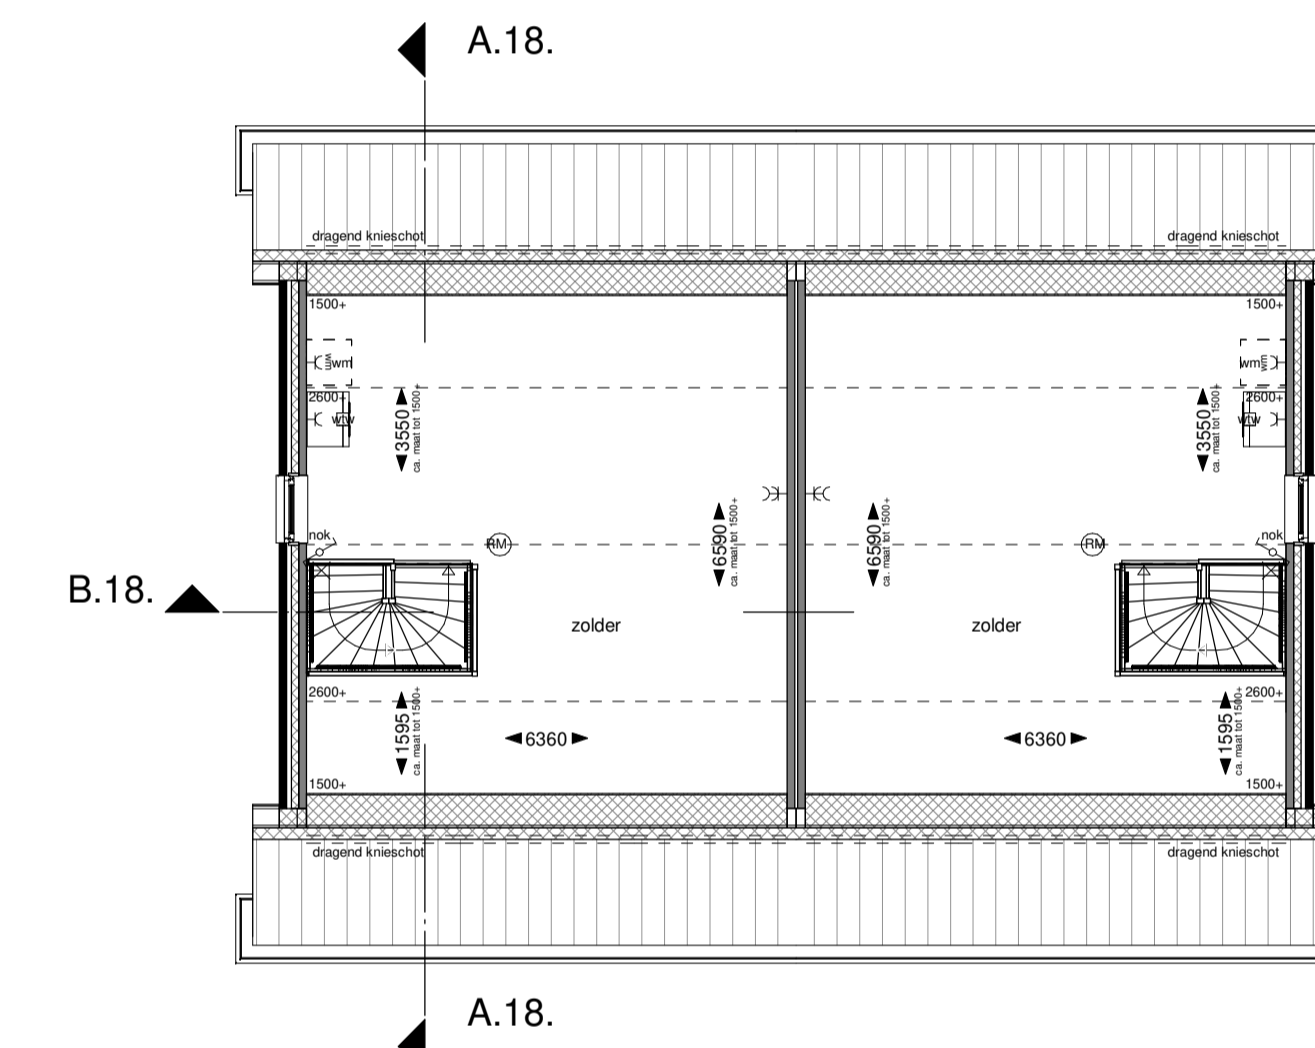

bnr. C-T15
ZL6.6

Linker zijgevel

bnr. C-T15
ZL6.6

bnr. C-T16
ZL6.6sp

Begane grond

Eerste verdieping

bnr. C-T15
ZL6.6

bnr. C-T16
ZL6.6sp

Tweede verdieping

Dak

Doorsnede A-A

Doorsnede B-B

Doorsnede C-C

Renvoor

metalewerk kleur A oranje gemaacend, steencodering 97-1854	metalewerk rollag kleur A oranje gemaacend, steencodering 97-1854
metalewerk kleur B rood paars blauw gemaacend, steencodering 97-1816	metalewerk rollag kleur B rood paars blauw gemaacend, steencodering 97-1816
metalewerk kleur C paars bruin, steencodering 97-13199	metalewerk rollag kleur C paars bruin, steencodering 97-13199
entree woning	PV panelen aandalen indicatief