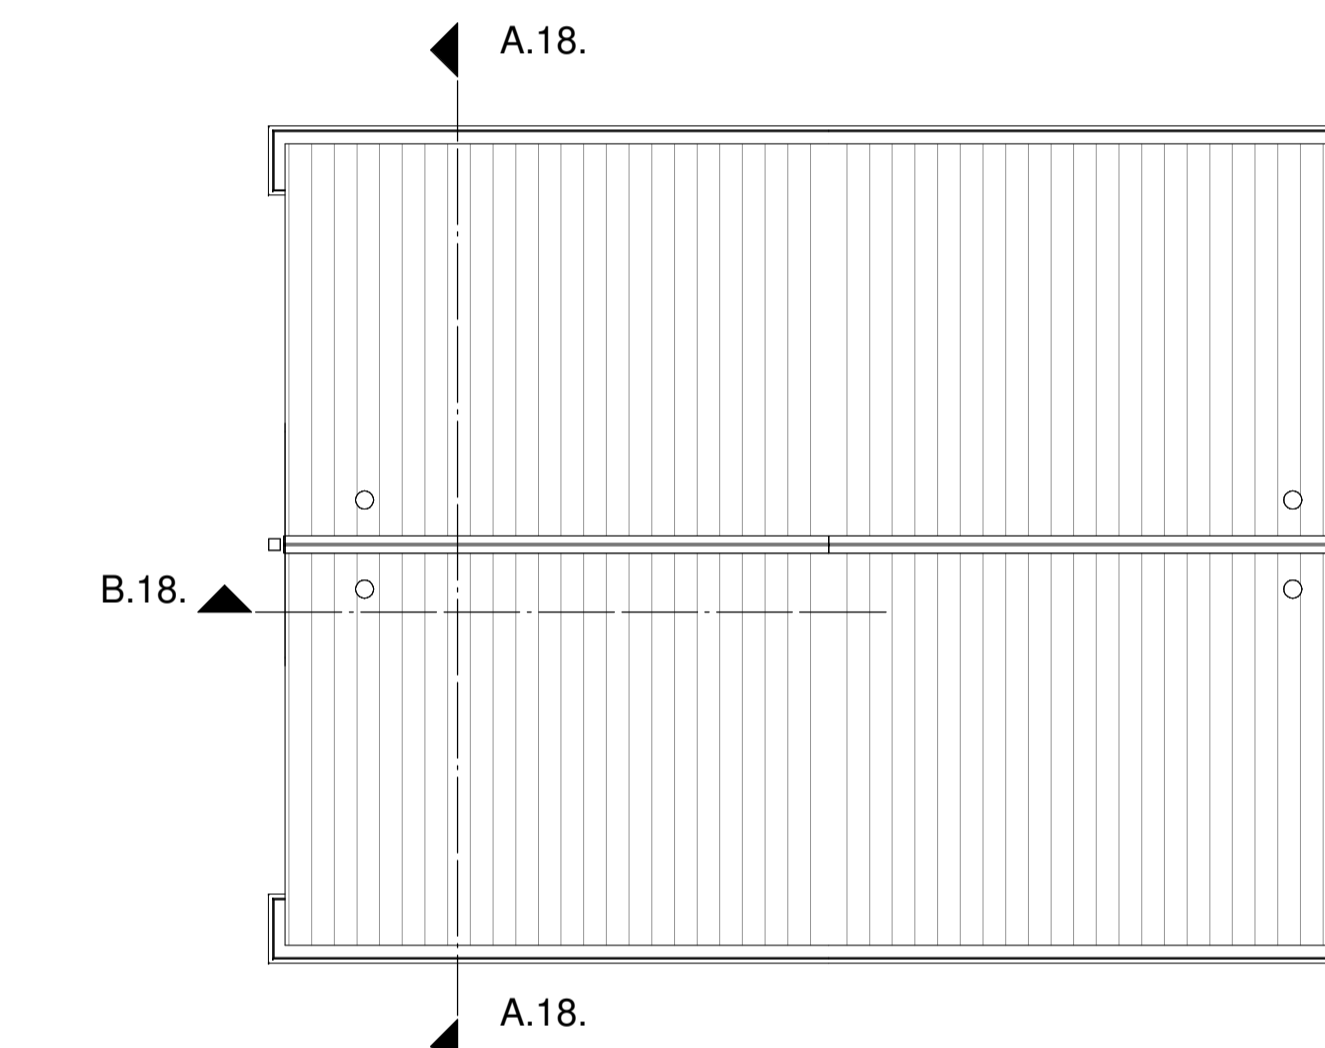

bnr. C-T15
ZL6.6

Linker zijgevel

bnr. C-T15
ZL6.6

bnr. C-T16
ZL6.6sp

Begane grond

Eerste verdieping

bnr. C-T15
ZL6.6

bnr. C-T16
ZL6.6sp

Tweede verdieping

Dak

Doorsnede A-A

Doorsnede B-B

Doorsnede C-C

Renvoor

metalewerk kleur A oranje gemaacend, steencodering 97-1854	metalewerk rollag kleur A oranje gemaacend, steencodering 97-1854
metalewerk kleur B rood paars blauw gemaacend, steencodering 97-1816	metalewerk rollag kleur B rood paars blauw gemaacend, steencodering 97-1816
metalewerk kleur C paars bruin, steencodering 97-13199	metalewerk rollag kleur C paars bruin, steencodering 97-13199
entree woning	PV panelen aandalen indicatief