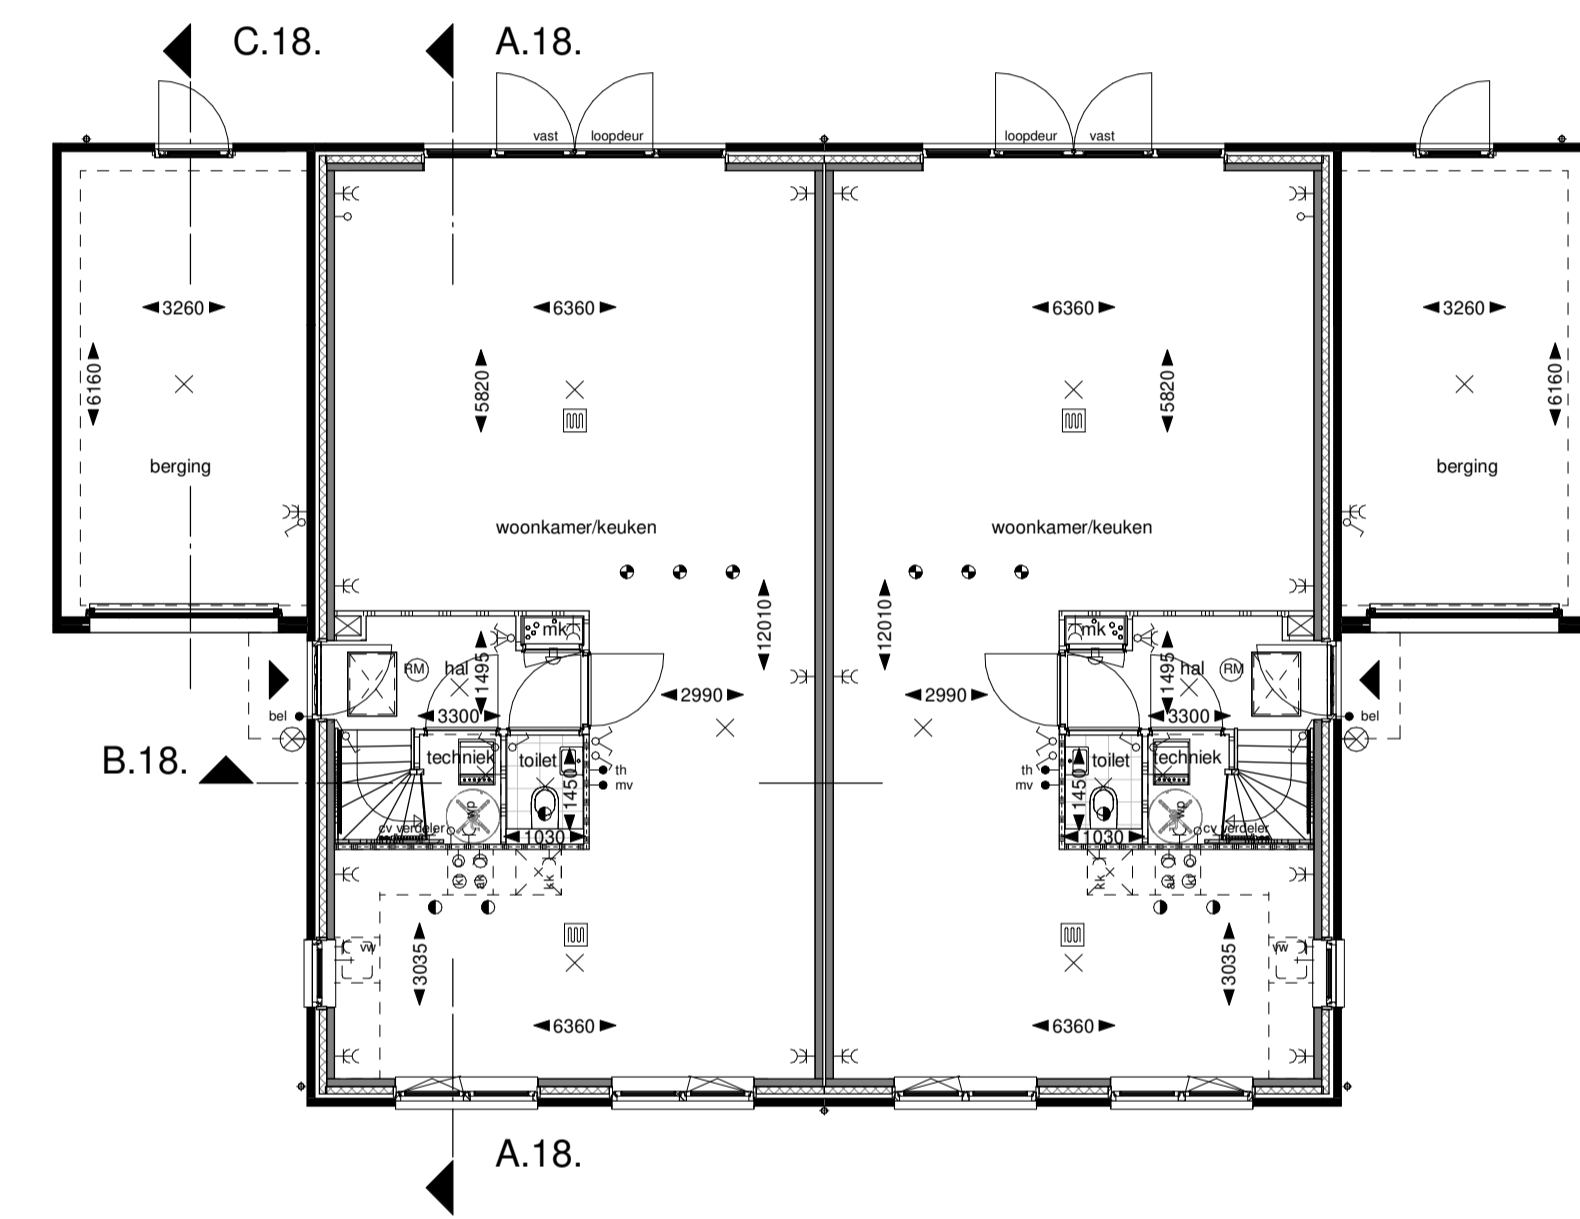

bnr. C-T15
ZL6.6

bnr. C-T16
ZL6.6sp

Voorgevel

bnr. C-T16
ZL6.6sp

Rechter zijgevel

bnr. C-T16
ZL6.6sp

bnr. C-T15
ZL6.6

Achtergevel

bnr. C-T15
ZL6.6

Linker zijgevel

bnr. C-T15
ZL6.6

bnr. C-T16
ZL6.6sp

Begane grond

Eerste verdieping

bnr. C-T15
ZL6.6

bnr. C-T16
ZL6.6sp

Tweede verdieping

Dak

Doorsnede A-A

Doorsnede B-B

Doorsnede C-C

Renvoor

metalewerk kleur A oranje gemaacend, steencodering 97-1854	metalewerk rollag kleur A oranje gemaacend, steencodering 97-1854
metalewerk kleur B rood paars blauw gemaacend, steencodering 97-1816	metalewerk rollag kleur B rood paars blauw gemaacend, steencodering 97-1816
metalewerk kleur C paars bruin, steencodering 97-13199	metalewerk rollag kleur C paars bruin, steencodering 97-13199
entree woning	PV panelen aandalen indicatief