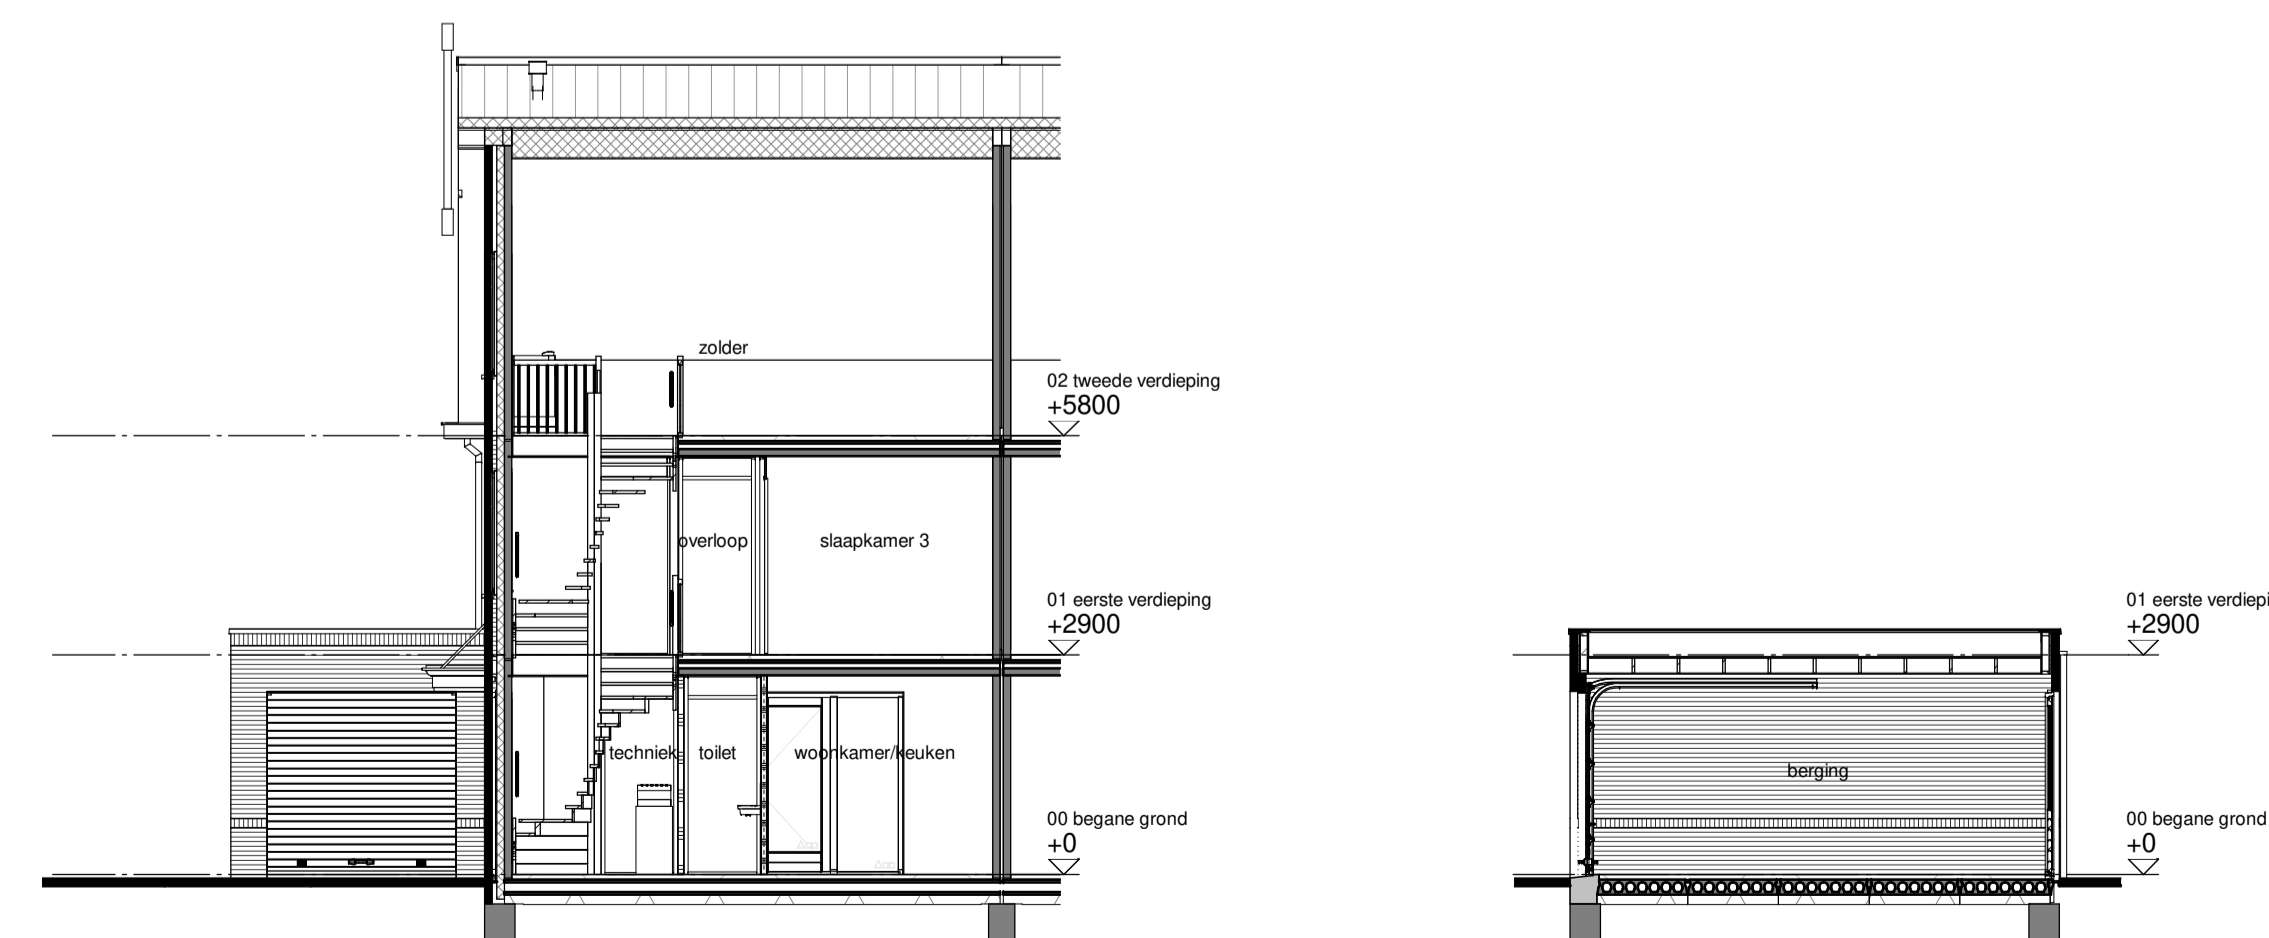

bnr. C-T15
ZL6.6

Linker zijgevel

bnr. C-T15
ZL6.6

bnr. C-T16
ZL6.6sp

Begane grond

Eerste verdieping

bnr. C-T15
ZL6.6

bnr. C-T16
ZL6.6sp

Tweede verdieping

Dak

Doorsnede A-A

Doorsnede B-B

Doorsnede C-C

Renvoor

metalewerk kleur A oranje gemaacend, steencodering 97-1854	metalewerk rollag kleur A oranje gemaacend, steencodering 97-1854
metalewerk kleur B rood paars blauw gemaacend, steencodering 97-1816	metalewerk rollag kleur B rood paars blauw gemaacend, steencodering 97-1816
metalewerk kleur C paars bruin, steencodering 97-13199	metalewerk rollag kleur C paars bruin, steencodering 97-13199
entree woning	PV panelen aandalen indicatief