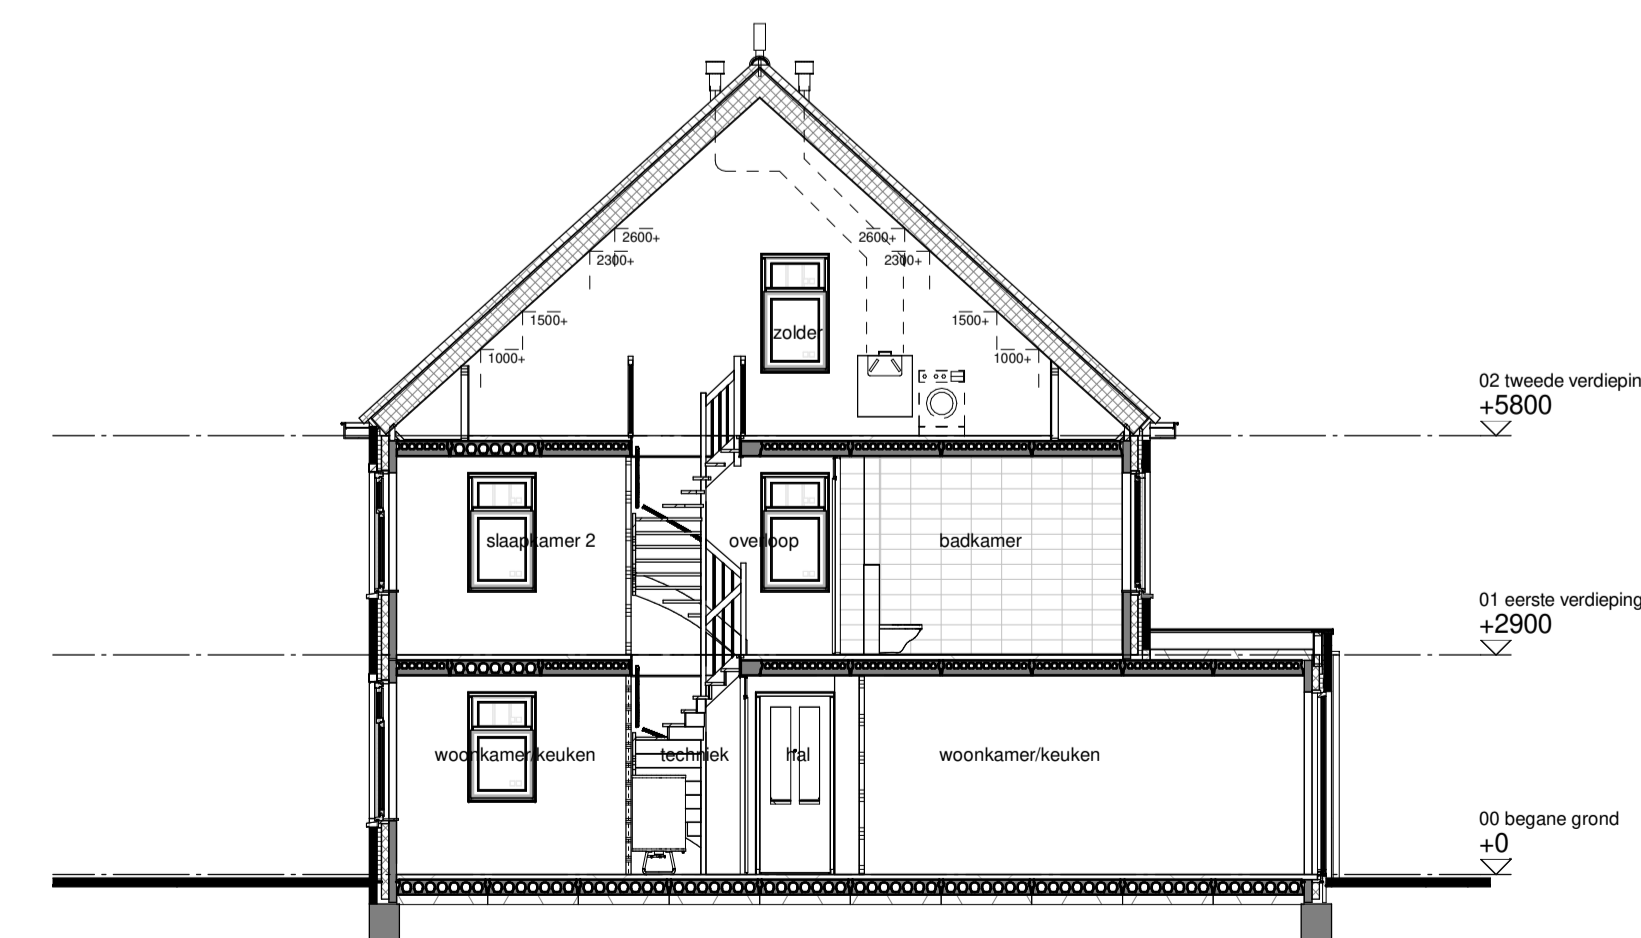

bnr. C-T15
ZL6.6

Linker zijgevel

bnr. C-T15
ZL6.6

bnr. C-T16
ZL6.6sp

Begane grond

Eerste verdieping

bnr. C-T15
ZL6.6

bnr. C-T16
ZL6.6sp

Tweede verdieping

Dak

Doorsnede A-A

Doorsnede B-B

Doorsnede C-C

Renvoor

metalewerk kleur A oranje gemaacend, steencodering 97-1854	metalewerk rollag kleur A oranje gemaacend, steencodering 97-1854
metalewerk kleur B rood paars blauw gemaacend, steencodering 97-1816	metalewerk rollag kleur B rood paars blauw gemaacend, steencodering 97-1816
metalewerk kleur C paars bruin, steencodering 97-13199	metalewerk rollag kleur C paars bruin, steencodering 97-13199
entree woning	PV panelen aandalen indicatief