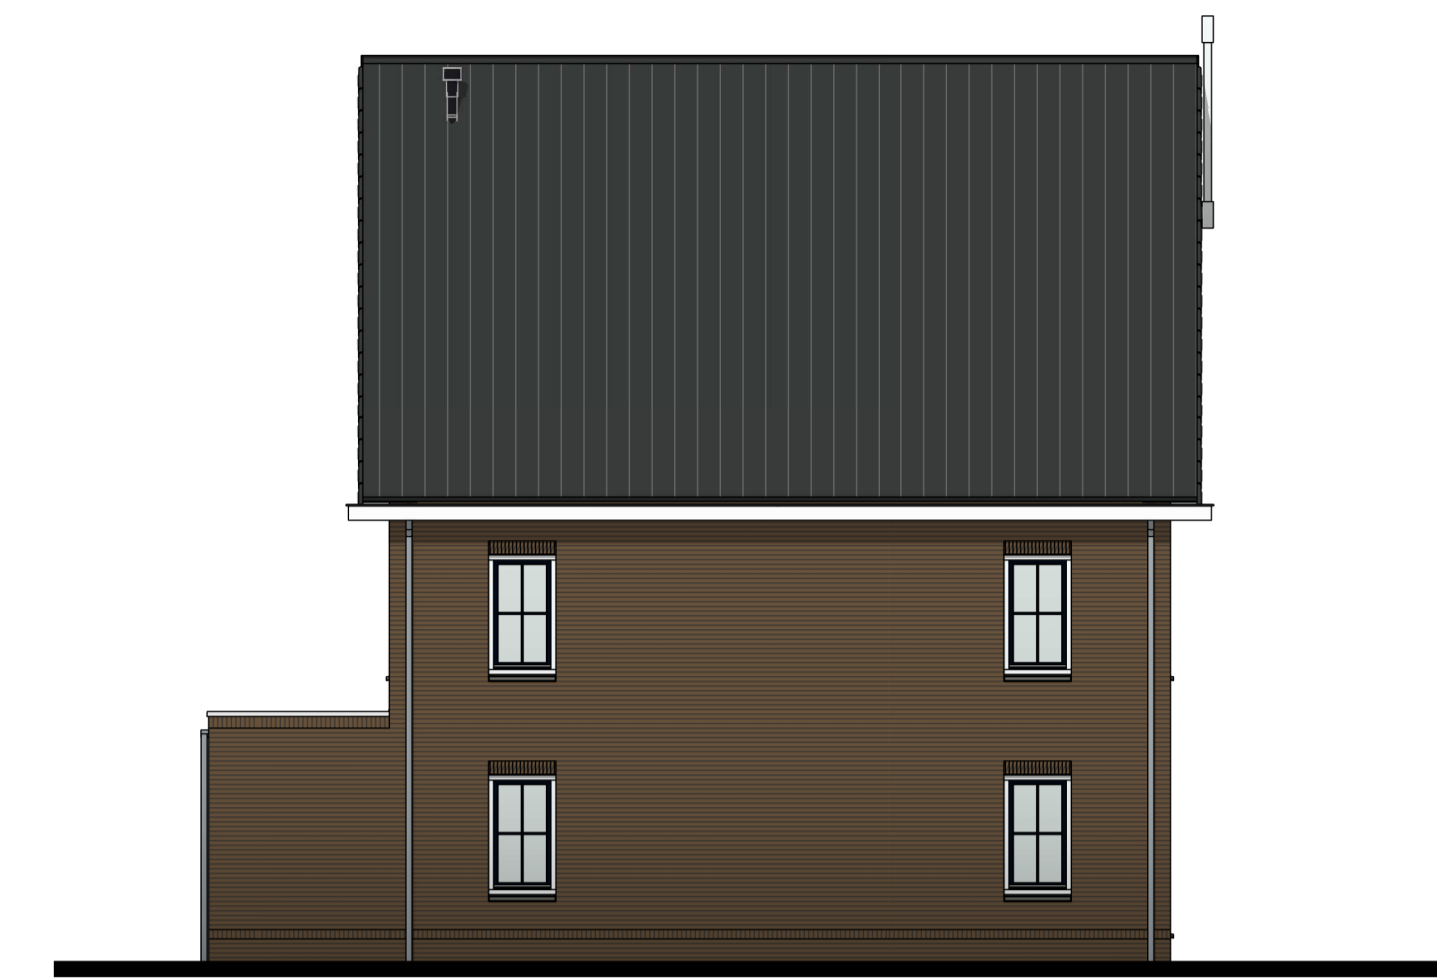

bnr. C-VS2
type ZD7.2sp
Linker zijgevel