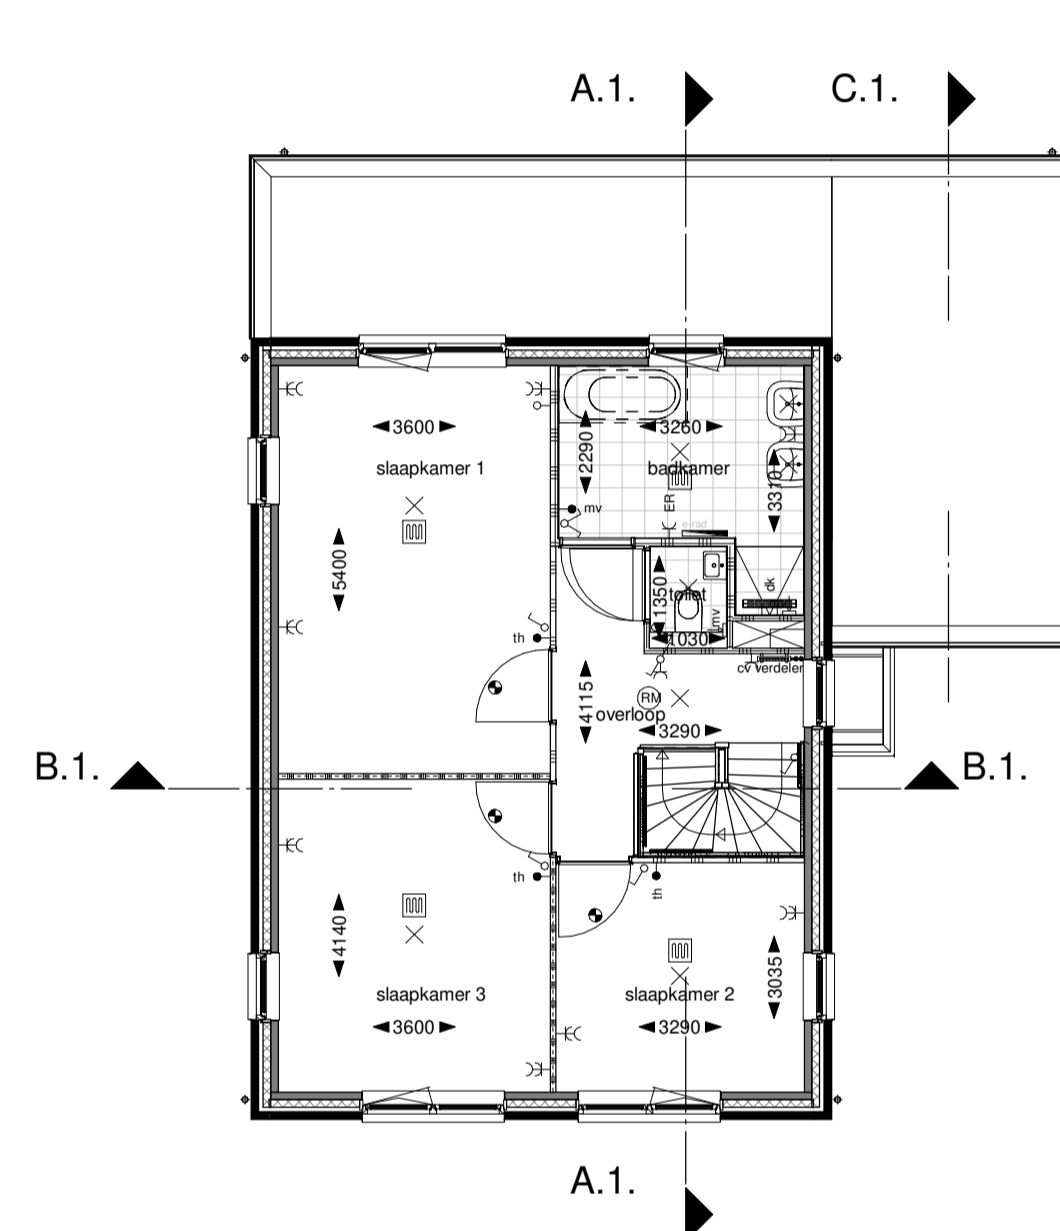

bnr. C-VS2
type ZD7.2sp
Eerste verdieping