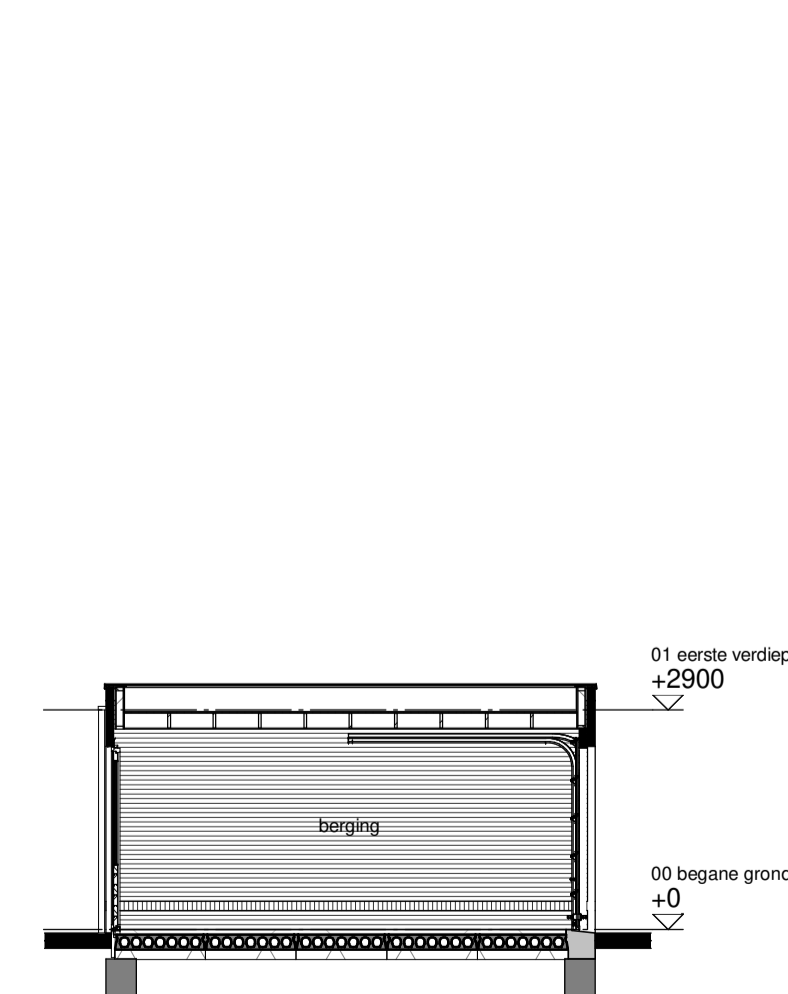

Doorsnede C-C

Renvooi			
	metalenwerk kleur A oranje gemateneerd, steencodering 97-1854		metalenwerk roll-up kleur A oranje gemateneerd, steencodering 97-1854
	metalenwerk kleur B rood paars blauw gemateneerd, steencodering 97-1916		metalenwerk roll-up kleur B rood paars blauw gemateneerd, steencodering 97-1916
	metalenwerk kleur C paars bruin, steencodering 97-13199		metalenwerk roll-up kleur C paars bruin, steencodering 97-13199
	entree woning		PV-panelen aantallen indicatie