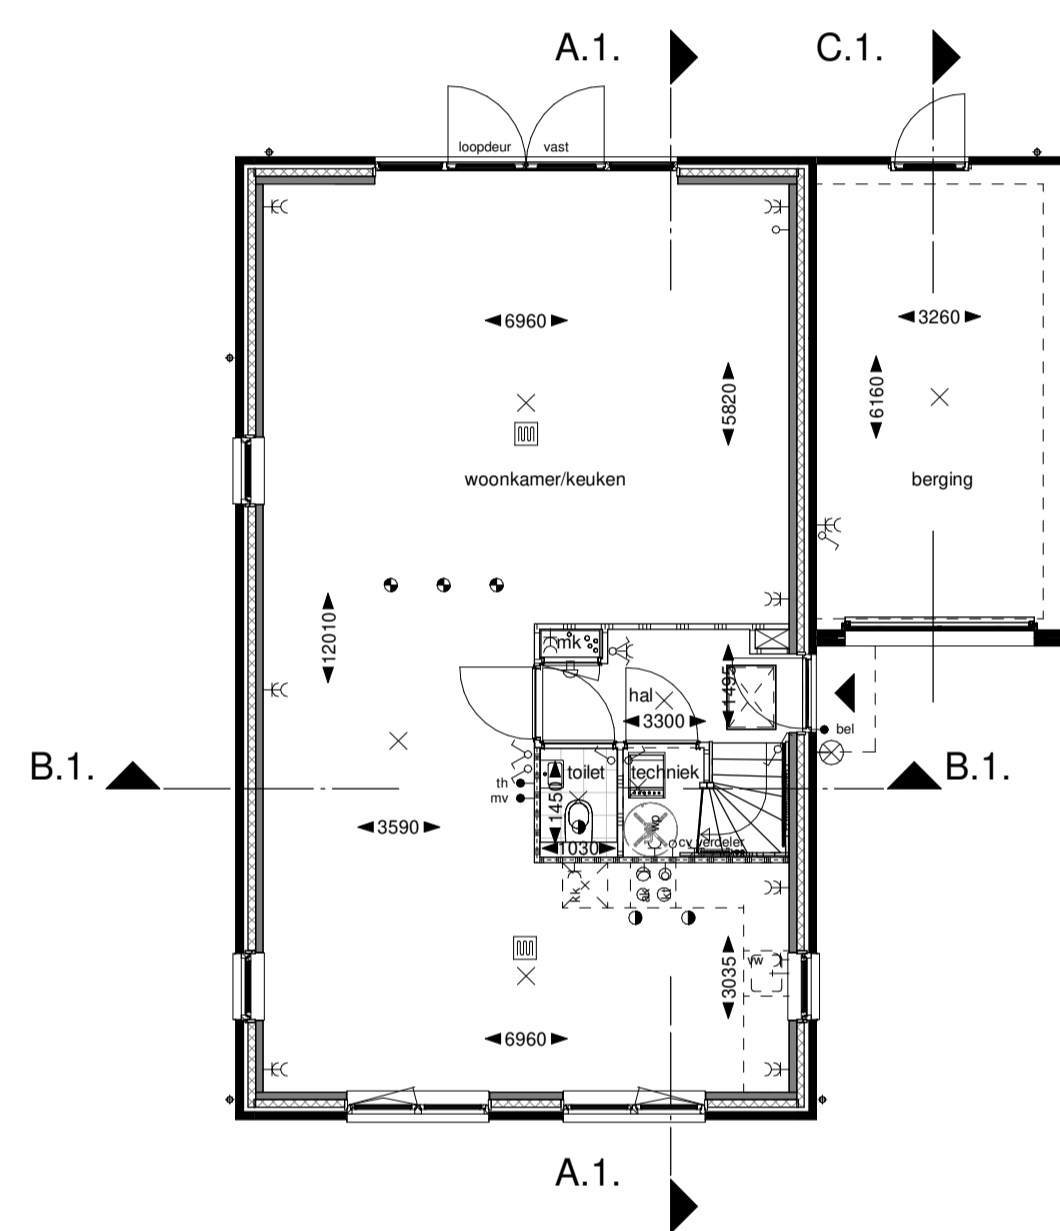

bnr. C-VS2
type ZD7.2sp
Begane grond