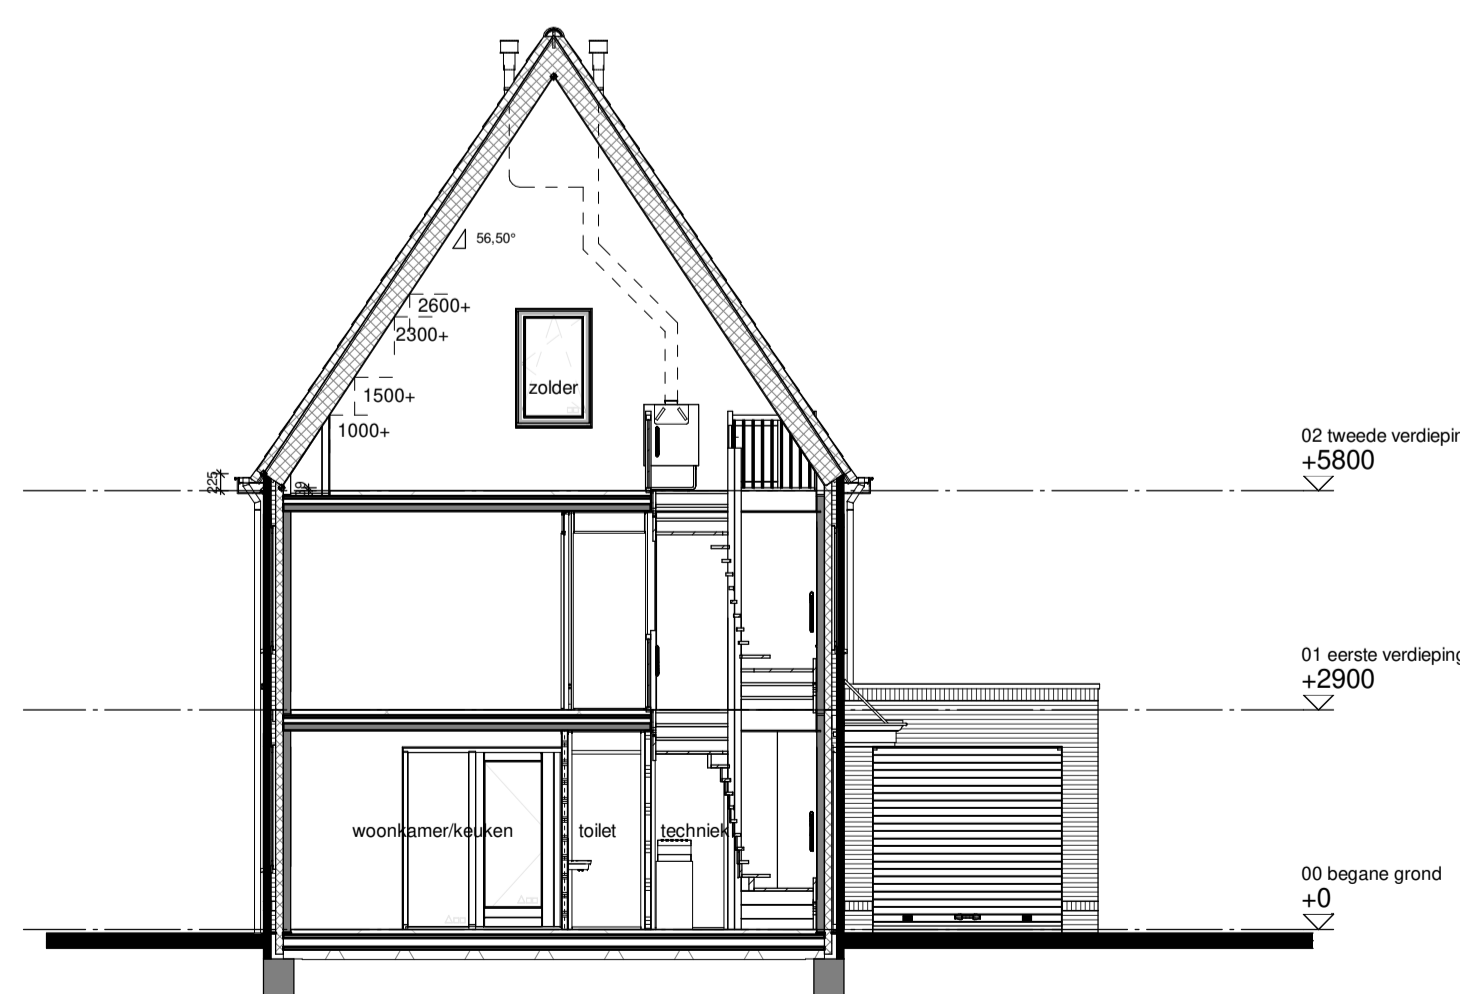

Doorsnede B-B