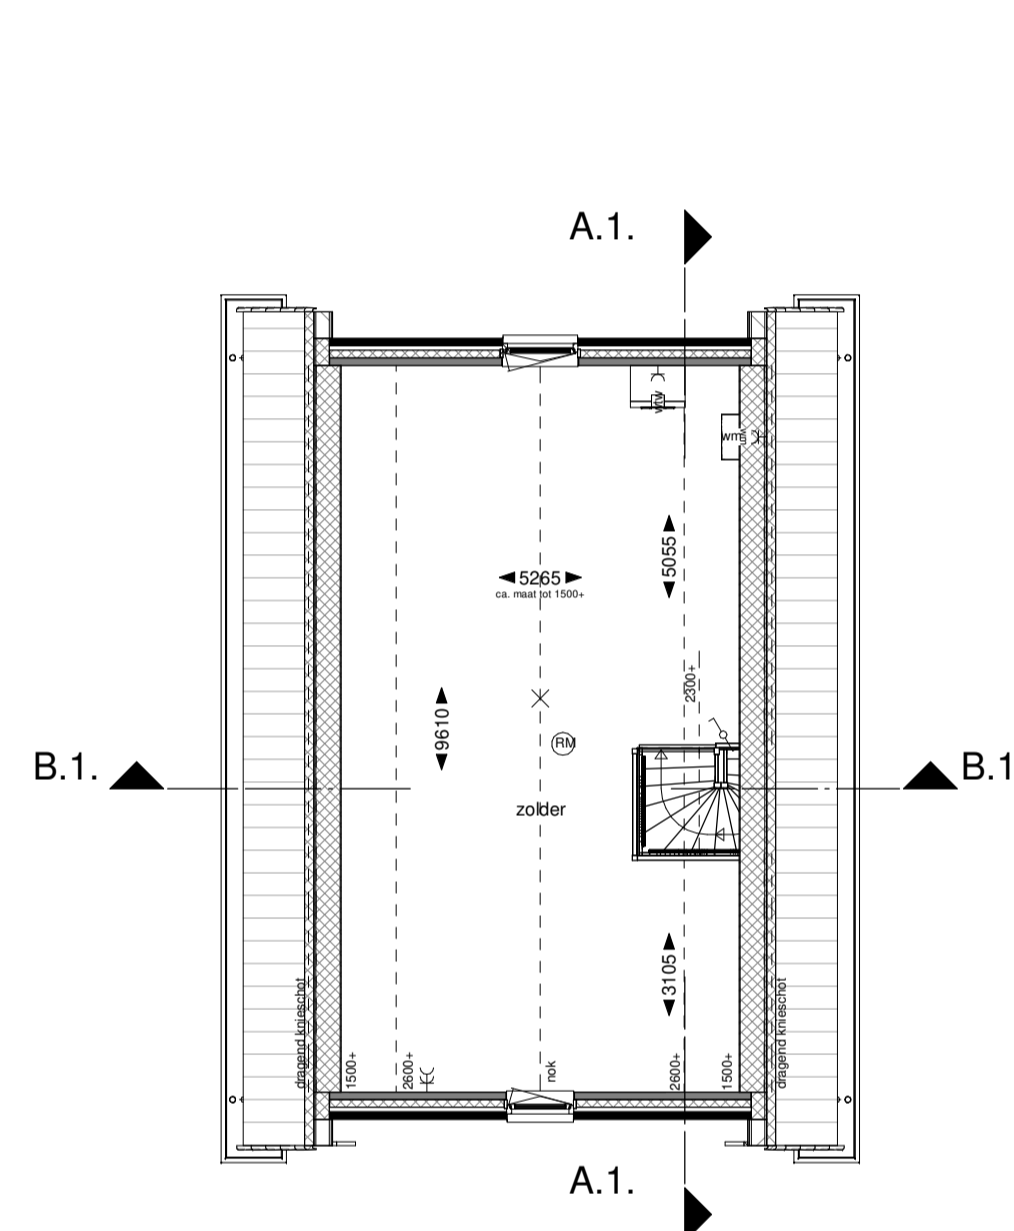

bnr. C-VS2
type ZD7.2sp
Tweede verdieping