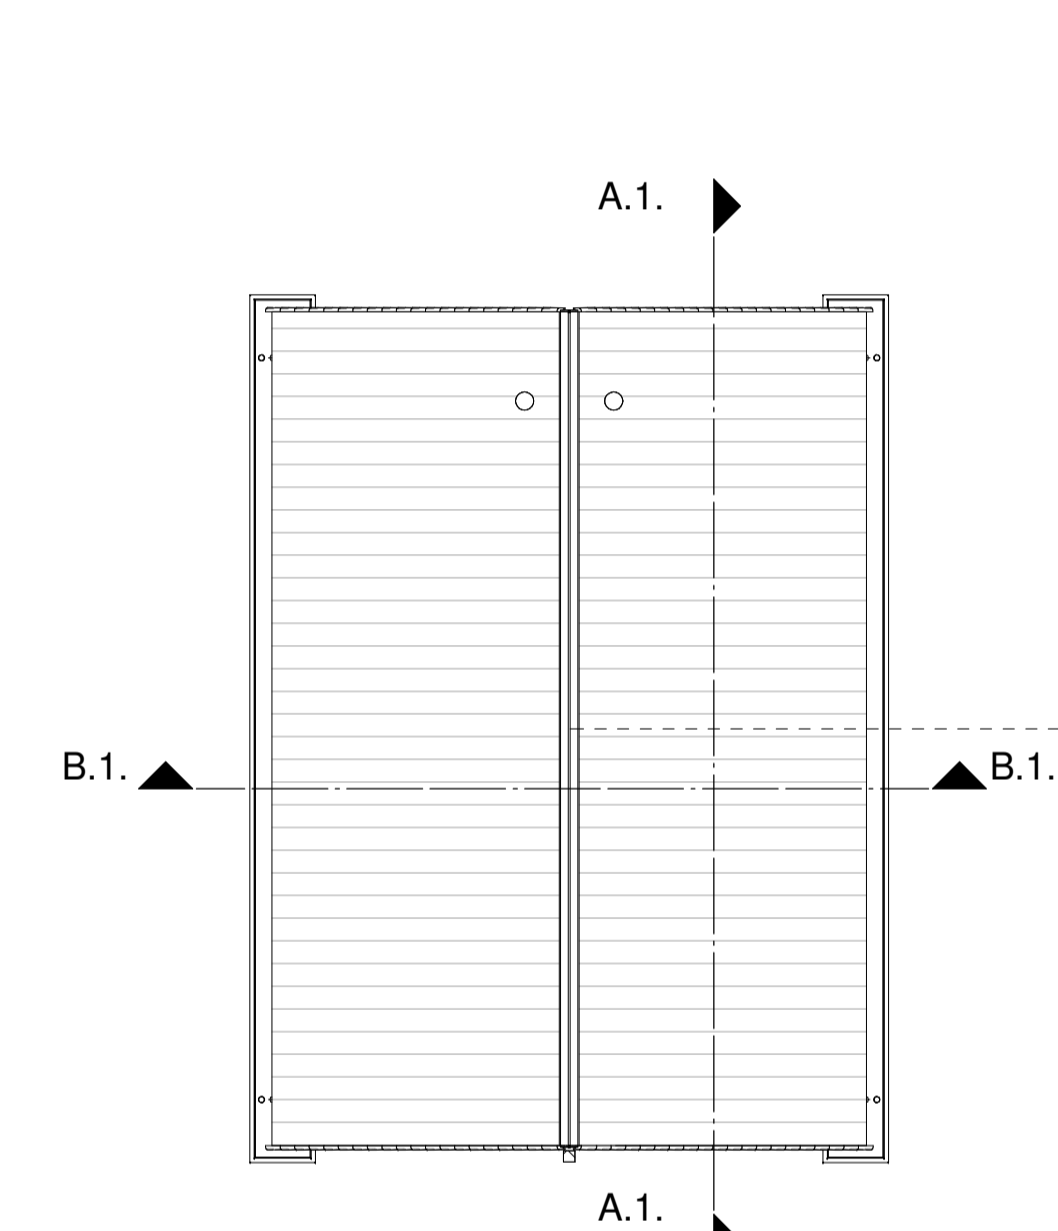

bnr. C-VS2
type ZD7.2sp
Dak