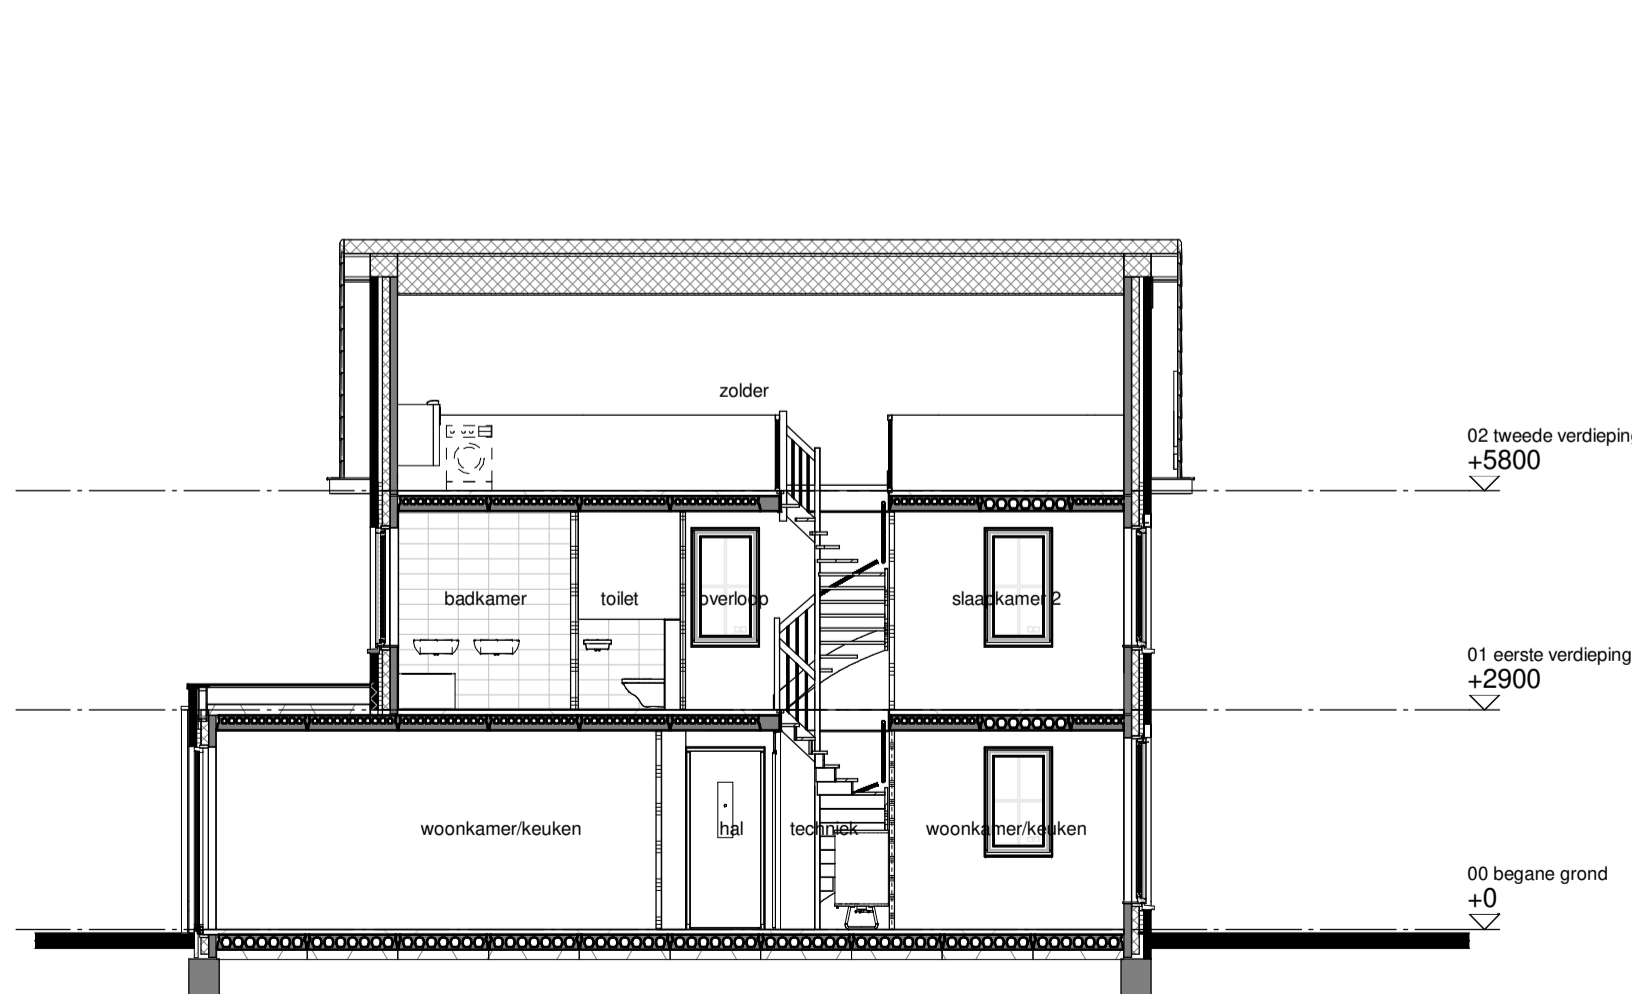

Doorsnede A-A