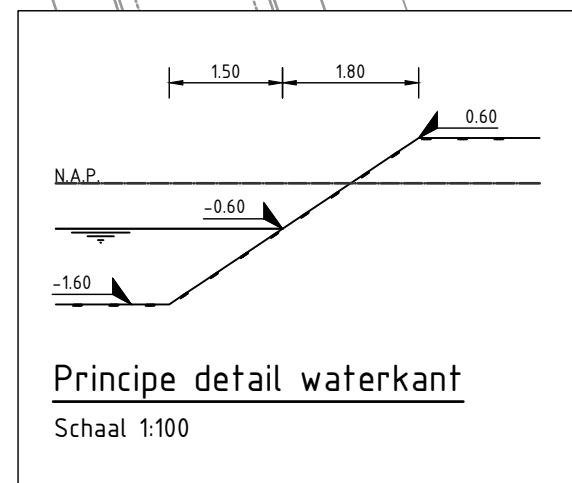

projectnummer 16002   tekeningnummer _KV_001-01-K21   versie 1.0   blad 1 van 1

project **Bouw- en woonrijpmaken Torensteepolder te Numansdorp**

onderwerp **Coördinaten Kavel K21**

opdrachtgever **Midstate**

status **Definitief**   datum **07-05-2018**

schaal **1:250**   formaat **A3**

ontwerper **E. Leenstra**   paraaf   datum **07-05-2018**

projectleider **C. Achterberg**   paraaf   datum **07-05-2018**

een frisse kijk op ruimte

Z:\PROJECTEN\opdracht\16002_CA_Visio_Bouw- en woonrijpmaken Torensteepolder Numansdorp\3_ Ontwerpdocumenten\3_ Tekeningen\3_ Mpl\enplan