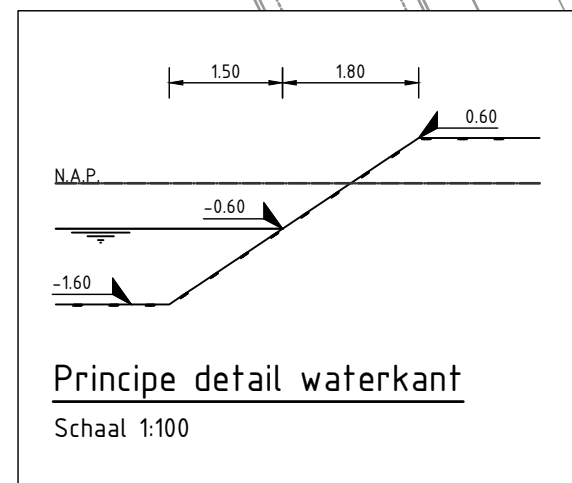

projectnummer	tekeningnummer	versie	blad	1
16002	_KV_001-01-K18	1.0	van	1

project
Bouw- en woonrijpmaken Torensteepolder
te Numansdorp

onderwerp
Coördinaten Kavel K18

opdrachtgever
Midstate

status	datum	
Definitief	07-05-2018	
schaal	formaat	
1:250	A3	
ontwerper	paraaf	datum
E. Leenstra		07-05-2018
projectleider	paraaf	datum
C. Achterberg		07-05-2018

een frisse kijk op ruimte

Z:\PROJECTEN\opdracht\16002_CA_Visio_Bouw- en woonrijpmaken Torensteepolder Numansdorp\1_ Ontwerpdocumenten\2_ Tekeningen\3_ Metingen