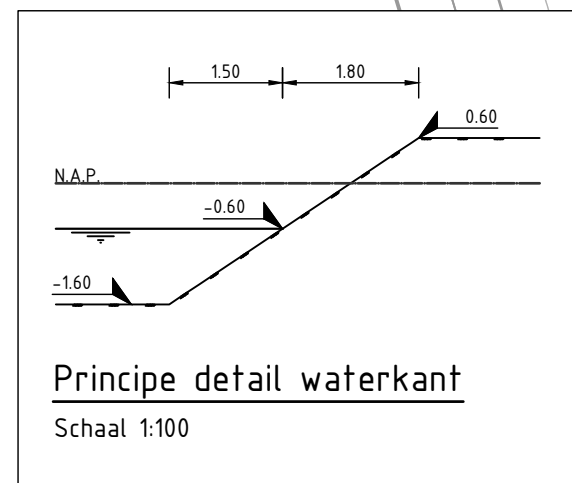

projectnummer	tekeningnummer	versie	blad	1
16002	_KV_001-01-K11	1.0	van	1

project
Bouw- en woonrijpmaken Torensteepolder
te Numansdorp

onderwerp
Coördinaten Kavel K11

opdrachtgever
Midstate

status	datum	
Definitief	09-05-2018	
schaal	formaat	
1:250	A3	
ontwerper	paraaf	datum
E. Leenstra		09-05-2018
projectleider	paraaf	datum
C. Achterberg		09-05-2018

een frisse kijk op ruimte

Z:\PROJECTEN\opdracht\16002_CA_Visie_bouw- en woonrijpmaken Torensteepolder Numansdorp\3. Ontwerpdocumenten\3. Tekeningen\3. Mpl englen